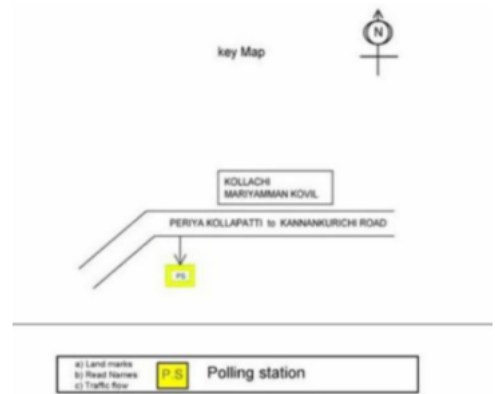

Google Map View

Polling Station Building Front View

Polling Station Front View

Cad View

Key MAP View

1 பெயர் : கீதாலட்சுமி கணவர் பெயர்: மேகநாதன் வீட்டு எண் : 1-45 வயது : 38 பாலினம் : பெண்	AWP1380211 Photo is available	2 பெயர் : ஜெயவீரன் தந்தை பெயர்: சுந்தரம் வீட்டு எண் : 3 வயது : 69 பாலினம் : ஆண்	AWP1154624 Photo is available	3 பெயர் : சாந்தி கணவர் பெயர்: ஜெயவீரன் வீட்டு எண் : 3 வயது : 69 பாலினம் : பெண்	AWP1154640 Photo is available
4 பெயர் : மோகனகிருஷ்ணன் தந்தை பெயர்: தசரதன் வீட்டு எண் : 3 வயது : 55 பாலினம் : ஆண்	AWP1154590 Photo is available	5 பெயர் : யோகசித்ரா கணவர் பெயர்: மோகனகிருஷ்ணன் வீட்டு எண் : 3 வயது : 48 பாலினம் : பெண்	AWP1154707 Photo is available	6 பெயர் : சிவகாமி கணவர் பெயர்: ரவீந்திரன் வீட்டு எண் : 3-41-B வயது : 55 பாலினம் : பெண்	AWP0618983 Photo is available
7 பெயர் : வசந்தகுமார் தந்தை பெயர்: பழனிசாமி வீட்டு எண் : 3-44-47 வயது : 31 பாலினம் : ஆண்	AWP1307677 Photo is available	8 பெயர் : சஹநாஸ்பேகம் கணவர் பெயர்: வியாகத் அலிகான் வீட்டு எண் : 3-47 வயது : 63 பாலினம் : பெண்	AWP0619619 Photo is available	9 பெயர் : சலீம்கான் தந்தை பெயர்: வியாகத் அலிகான் வீட்டு எண் : 3-47 வயது : 42 பாலினம் : ஆண்	AWP0619437 Photo is available
10 பெயர் : கலீல்கான் தந்தை பெயர்: வியாகத் அலிகான் வீட்டு எண் : 3-47 வயது : 41 பாலினம் : ஆண்	AWP0619106 Photo is available	11 பெயர் : ஸ்ரீ தேசிகா தந்தை பெயர்: ஜெகநாதன் வீட்டு எண் : 3/47 வயது : 21 பாலினம் : பெண்	AWP2472223 Photo is available	12 பெயர் : இளையபெருமாள் தந்தை பெயர்: தசரதன் வீட்டு எண் : 3-47A வயது : 59 பாலினம் : ஆண்	LVY2333284 Photo is available
13 பெயர் : கோகுலவர்மா தந்தை பெயர்: மோகனக்ரிஷ்ணன் வீட்டு எண் : 3/52 வயது : 20 பாலினம் : ஆண்	AWP2539831 Photo is available	14 பெயர் : ராமசாமி இதரர் பெயர்: சதீஷ் வீட்டு எண் : 3/52எஸ் வயது : 78 பாலினம் : ஆண்	AWP2172765 Photo is available	15 பெயர் : தனலக்ஷ்மி கணவர் பெயர்: நல்லதம்பி வீட்டு எண் : 3/52எஸ் வயது : 63 பாலினம் : பெண்	AWP1492388 Photo is available
16 பெயர் : சதீஷ் தந்தை பெயர்: ராமசாமி வீட்டு எண் : 3-52C வயது : 52 பாலினம் : ஆண்	AWP0787291 Photo is available	17 பெயர் : மேகலா கணவர் பெயர்: இளங்கோவன் வீட்டு எண் : 3/52எஸ் வயது : 34 பாலினம் : பெண்	AWP1492537 Photo is available	18 பெயர் : இளங்கோவன் தந்தை பெயர்: நல்லதம்பி வீட்டு எண் : 3/52/c வயது : 42 பாலினம் : ஆண்	AWP1492461 Photo is available
19 பெயர் : செந்தில்குமார் தந்தை பெயர்: துரைசாமி வீட்டு எண் : 3/54-1 வயது : 56 பாலினம் : ஆண்	LVY4269742 Photo is available	20 பெயர் : வெண்ணிலா கணவர் பெயர்: செந்தில்குமார் வீட்டு எண் : 3/54-1 வயது : 54 பாலினம் : பெண்	JFM1046259 Photo is available	21 பெயர் : சாய்ஹரிஸ் தந்தை பெயர்: செந்தில் குமரன் வீட்டு எண் : 3/54-1 வயது : 27 பாலினம் : ஆண்	AWP2217743 Photo is available
22 பெயர் : ஹனிஸ்ஷ தந்தை பெயர்: செந்தில் குமரன் வீட்டு எண் : 3/54-1 வயது : 23 பாலினம் : பெண்	AWP2217727 Photo is available	23 பெயர் : அஸ்வினராஜ் தந்தை பெயர்: அமுல்ராஜ் வீட்டு எண் : 3/54/5 வயது : 20 பாலினம் : ஆண்	AWP2462471 Photo is available	24 பெயர் : விக்டர் தந்தை பெயர்: ஜெயவீரன் வீட்டு எண் : 3/54-10 வயது : 44 பாலினம் : ஆண்	AWP2604098 Photo is available
25 பெயர் : அனித்தா கணவர் பெயர்: விக்டர் வீட்டு எண் : 3/54-10 வயது : 41 பாலினம் : பெண்	AWP2601920 Photo is available	26 பெயர் : குயின் குலமைட் கணவர் பெயர்: ராஜ் வீட்டு எண் : 3/54/10 வயது : 34 பாலினம் : பெண்	AWP2602373 Photo is available	27 பெயர் : பிரகாஷ் தந்தை பெயர்: பழனிசாமி வீட்டு எண் : 3/61-பி வயது : 26 பாலினம் : ஆண்	AWP1584051 Photo is available
28 பெயர் : ரமேஷ் தந்தை பெயர்: கோபால் வீட்டு எண் : 3-61ஏஃப வயது : 24 பாலினம் : ஆண்	AWP2242790 Photo is available	29 பெயர் : ரமேஷ் எம் பி எஸ் தந்தை பெயர்: சுப்ரமணியம் வீட்டு எண் : 3/145 வயது : 58 பாலினம் : ஆண்	AWP2213262 Photo is available	30 பெயர் : பாவனா கணவர் பெயர்: சிவா வீட்டு எண் : 3/147 வயது : 35 பாலினம் : பெண்	AWP1495936 Photo is available