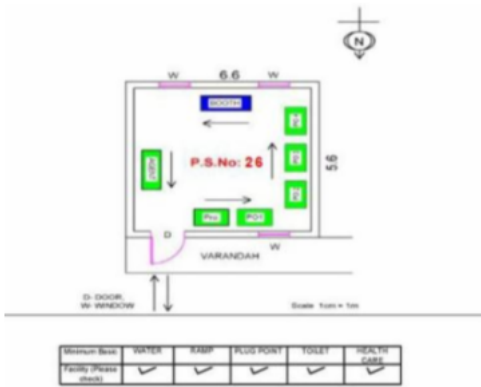

Google Map View

Polling Station Building Front View

Polling Station Front View

Cad View

Key MAP View

1 பெயர் : கீதாலட்சுமி கணவர் பெயர்: மேகநாதன் வீட்டு எண் : 1-45 வயது : 38 பாலினம் : பெண்	AWP1380211 Photo is available	2 பெயர் : ஜெயவீரன் தந்தை பெயர்: சுந்தரம் வீட்டு எண் : 3 வயது : 69 பாலினம் : ஆண்	AWP1154624 Photo is available	3 பெயர் : சாந்தி கணவர் பெயர்: ஜெயவீரன் வீட்டு எண் : 3 வயது : 69 பாலினம் : பெண்	AWP1154640 Photo is available
4 பெயர் : மோகனகிருஷ்ணன் தந்தை பெயர்: தசரதன் வீட்டு எண் : 3 வயது : 55 பாலினம் : ஆண்	AWP1154590 Photo is available	5 பெயர் : யோகசித்ரா கணவர் பெயர்: மோகனகிருஷ்ணன் வீட்டு எண் : 3 வயது : 48 பாலினம் : பெண்	AWP1154707 Photo is available	6 பெயர் : சிவகாமி கணவர் பெயர்: ரவீந்திரன் வீட்டு எண் : 3-41-B வயது : 55 பாலினம் : பெண்	AWP0618983 Photo is available
7 பெயர் : வசந்தகுமார் தந்தை பெயர்: பழனிசாமி வீட்டு எண் : 3-44-47 வயது : 31 பாலினம் : ஆண்	AWP1307677 Photo is available	8 பெயர் : சஹநாஸ்பேகம் கணவர் பெயர்: வியாகத் அலிகான் வீட்டு எண் : 3-47 வயது : 63 பாலினம் : பெண்	AWP0619619 Photo is available	9 பெயர் : சலீம்கான் தந்தை பெயர்: வியாகத் அலிகான் வீட்டு எண் : 3-47 வயது : 42 பாலினம் : ஆண்	AWP0619437 Photo is available
10 பெயர் : கலீல்கான் தந்தை பெயர்: வியாகத் அலிகான் வீட்டு எண் : 3-47 வயது : 41 பாலினம் : ஆண்	AWP0619106 Photo is available	11 பெயர் : ஸ்ரீ தேசிகா தந்தை பெயர்: ஜெகநாதன் வீட்டு எண் : 3/47 வயது : 21 பாலினம் : பெண்	AWP2472223 Photo is available	12 பெயர் : இளையபெருமாள் தந்தை பெயர்: தசரதன் வீட்டு எண் : 3-47A வயது : 59 பாலினம் : ஆண்	LVY2333284 Photo is available
13 பெயர் : கோகுலவர்மா தந்தை பெயர்: மோகனக்ரிஷ்ணன் வீட்டு எண் : 3/52 வயது : 20 பாலினம் : ஆண்	AWP2539831 Photo is available	14 பெயர் : ராமசாமி இதரர் பெயர்: சதீஷ் வீட்டு எண் : 3/52எஸ் வயது : 78 பாலினம் : ஆண்	AWP2172765 Photo is available	15 பெயர் : தனலக்ஷ்மி கணவர் பெயர்: நல்லதம்பி வீட்டு எண் : 3/52எஸ் வயது : 63 பாலினம் : பெண்	AWP1492388 Photo is available
16 பெயர் : சதீஷ் தந்தை பெயர்: ராமசாமி வீட்டு எண் : 3-52C வயது : 52 பாலினம் : ஆண்	AWP0787291 Photo is available	17 பெயர் : மேகலா கணவர் பெயர்: இளங்கோவன் வீட்டு எண் : 3/52எஸ் வயது : 34 பாலினம் : பெண்	AWP1492537 Photo is available	18 பெயர் : இளங்கோவன் தந்தை பெயர்: நல்லதம்பி வீட்டு எண் : 3/52/c வயது : 42 பாலினம் : ஆண்	AWP1492461 Photo is available
19 பெயர் : செந்தில்குமார் தந்தை பெயர்: துரைசாமி வீட்டு எண் : 3/54-1 வயது : 56 பாலினம் : ஆண்	LVY4269742 Photo is available	20 பெயர் : வெண்ணிலா கணவர் பெயர்: செந்தில்குமார் வீட்டு எண் : 3/54-1 வயது : 54 பாலினம் : பெண்	JFM1046259 Photo is available	21 பெயர் : சாய்ஹரிஸ் தந்தை பெயர்: செந்தில் குமரன் வீட்டு எண் : 3/54-1 வயது : 27 பாலினம் : ஆண்	AWP2217743 Photo is available
22 பெயர் : ஹனிஸ்ஷ தந்தை பெயர்: செந்தில் குமரன் வீட்டு எண் : 3/54-1 வயது : 23 பாலினம் : பெண்	AWP2217727 Photo is available	23 பெயர் : அஸ்வினராஜ் தந்தை பெயர்: அமுல்ராஜ் வீட்டு எண் : 3/54/5 வயது : 20 பாலினம் : ஆண்	AWP2462471 Photo is available	24 பெயர் : விக்டர் தந்தை பெயர்: ஜெயவீரன் வீட்டு எண் : 3/54-10 வயது : 44 பாலினம் : ஆண்	AWP2604098 Photo is available
25 பெயர் : அனித்தா கணவர் பெயர்: விக்டர் வீட்டு எண் : 3/54-10 வயது : 41 பாலினம் : பெண்	AWP2601920 Photo is available	26 பெயர் : குயின் குலமைட் கணவர் பெயர்: ராஜ் வீட்டு எண் : 3/54/10 வயது : 34 பாலினம் : பெண்	AWP2602373 Photo is available	27 பெயர் : பிரகாஷ் தந்தை பெயர்: பழனிசாமி வீட்டு எண் : 3/61-பி வயது : 26 பாலினம் : ஆண்	AWP1584051 Photo is available
28 பெயர் : ரமேஷ் தந்தை பெயர்: கோபால் வீட்டு எண் : 3-61ஏஃப வயது : 24 பாலினம் : ஆண்	AWP2242790 Photo is available	29 பெயர் : ரமேஷ் எம் பி எஸ் தந்தை பெயர்: சுப்ரமணியம் வீட்டு எண் : 3/145 வயது : 58 பாலினம் : ஆண்	AWP2213262 Photo is available	30 பெயர் : பாவனா கணவர் பெயர்: சிவா வீட்டு எண் : 3/147 வயது : 35 பாலினம் : பெண்	AWP1495936 Photo is available