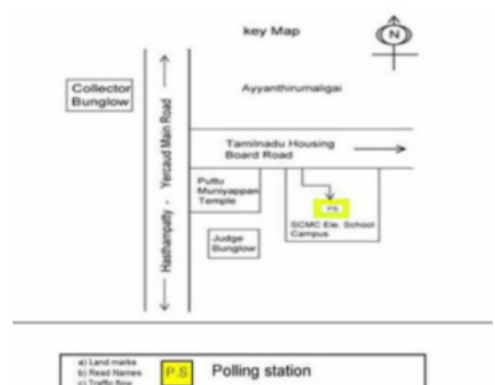

Google Map View

Polling Station Building Front View

Polling Station Front View

Cad View

Key MAP View

சட்டமன்றத் தொகுதியின் எண் மற்றும் பெயர் : 89-சேலம் (வடக்கு)
பிரிவு எண் மற்றும் பெயர் 1-சேலம் (மா), கோ.7,ஆத்துக்காடு (கலெக்டர்பங்களாபின்புறம்)