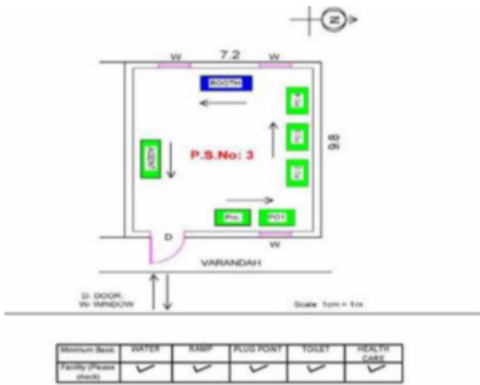

Google Map View

Polling Station Building Front View

Polling Station Front View

Cad View

Key MAP View

சட்டமன்றத் தொகுதியின் எண் மற்றும் பெயர் : 89-சேலம் (வடக்கு)
பிரிவு எண் மற்றும் பெயர் 1-சேலம் (மா), கோ.7,ஆத்துக்காடு (கலெக்டர்பங்களாபின்புறம்)