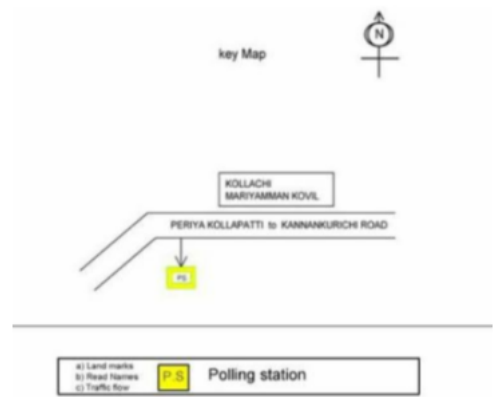

Key MAP View