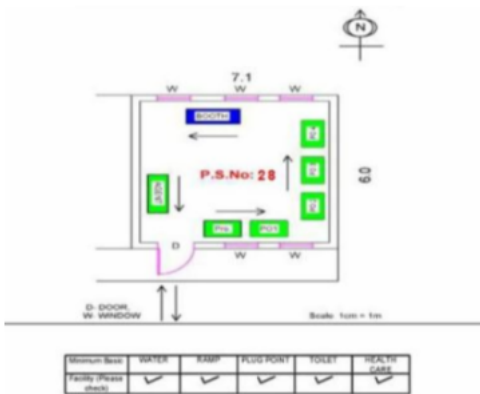

Google Map View

Polling Station Building Front View

Polling Station Front View

Cad View

Key MAP View

1 பெயர் : பொன்பொற்கொடி கணவர் பெயர் : பொன்னம்பூசாரி வீட்டு எண் : 1 வயது : 57 பாலினம் : பெண்	AWP1636075 Photo is available	2 பெயர் : செல்வம் தாயின் பெயர் : ஸ்ரீரங்கம்மாள் வீட்டு எண் : 1 வயது : 55 பாலினம் : ஆண்	AWP1636083 Photo is available	3 பெயர் : சுதா தந்தை பெயர் : தங்கம் வீட்டு எண் : 1 வயது : 30 பாலினம் : பெண்	AWP0902544 Photo is available
4 பெயர் : ஜனனி தந்தை பெயர் : ரங்கநாதன் வீட்டு எண் : 1/16 வயது : 25 பாலினம் : பெண்	AWP2243228 Photo is available	5 பெயர் : அனிதா தந்தை பெயர் : ரங்கநாதன் வீட்டு எண் : 1-93 வயது : 29 பாலினம் : பெண்	AWP1077973 Photo is available	6 பெயர் : கோவிந்தராஜ் தந்தை பெயர் : தங்கம் வீட்டு எண் : 1-94-B வயது : 29 பாலினம் : ஆண்	AWP1077965 Photo is available
7 பெயர் : விஸ்வநாதன் தந்தை பெயர் : குருசாமி வீட்டு எண் : 2 வயது : 58 பாலினம் : ஆண்	AWP1636109 Photo is available	8 பெயர் : ஹரி தந்தை பெயர் : சசிகுமார் வீட்டு எண் : 2/148 வயது : 26 பாலினம் : ஆண்	AWP1570316 Photo is available	9 பெயர் : தங்கராஜ் தந்தை பெயர் : முருகேசன் வீட்டு எண் : 3-1 வயது : 64 பாலினம் : ஆண்	AWP1636117 Photo is available
10 பெயர் : சின்னதாயி கணவர் பெயர் : முருகேசன் வீட்டு எண் : 3-2 வயது : 81 பாலினம் : பெண்	AWP1636125 Photo is available	11 பெயர் : லலிதாம்பாள் தந்தை பெயர் : வெங்கடேசன் வீட்டு எண் : 3-4 வயது : 50 பாலினம் : பெண்	AWP0902338 Photo is available	12 பெயர் : மாதங்கி தந்தை பெயர் : ஷர்வணம் வீட்டு எண் : 3-4 வயது : 29 பாலினம் : பெண்	AWP1342625 Photo is available
13 பெயர் : நவரத்தின சேதுபதி தந்தை பெயர் : ஷர்வணம் வீட்டு எண் : 3/4 வயது : 26 பாலினம் : ஆண்	AWP1578939 Photo is available	14 பெயர் : யுவஷ்ரி தந்தை பெயர் : ஷர்வணம் வீட்டு எண் : 3/4 பிளாக் 1 பச்சையம்மான் கோவ வயது : 23 பாலினம் : பெண்	AWP2507051 Photo is available	15 பெயர் : மணிமேகலை கணவர் பெயர் : வேலுசாமி வீட்டு எண் : 4-1 வயது : 72 பாலினம் : பெண்	AWP1627413 Photo is available
16 பெயர் : கௌரிசங்கர் தந்தை பெயர் : வேலுசாமி வீட்டு எண் : 4-1 வயது : 51 பாலினம் : ஆண்	AWP1636141 Photo is available	17 பெயர் : சித்தார்த் தந்தை பெயர் : குலசேகரன் வீட்டு எண் : 4/28 வயது : 24 பாலினம் : ஆண்	AWP2213551 Photo is available	18 பெயர் : கௌதம் தந்தை பெயர் : குலசேகரன் வீட்டு எண் : 4/28 வயது : 24 பாலினம் : ஆண்	AWP2213536 Photo is available
19 பெயர் : சுந்தரராஜன் தாயின் பெயர் : பாக்கியம் வீட்டு எண் : 5 வயது : 68 பாலினம் : ஆண்	AWP1636158 Photo is available	20 பெயர் : சாரதா கணவர் பெயர் : சுந்தரராஜன் வீட்டு எண் : 5 வயது : 61 பாலினம் : பெண்	AWP1636166 Photo is available	21 பெயர் : சண்முகம் தந்தை பெயர் : முருகேசன் வீட்டு எண் : 5 வயது : 54 பாலினம் : ஆண்	LVY4302667 Photo is available
22 பெயர் : அன்புமணி தந்தை பெயர் : சுப்ரமணி வீட்டு எண் : 5 வயது : 49 பாலினம் : ஆண்	AWP0788067 Photo is available	23 பெயர் : ஜெகதீஷ் தந்தை பெயர் : ரவிச்சந்திரன் வீட்டு எண் : 5 வயது : 38 பாலினம் : ஆண்	LVY2318780 Photo is available	24 பெயர் : சூர்யா தந்தை பெயர் : ராஜா வீட்டு எண் : 5 வயது : 31 பாலினம் : ஆண்	AWP0902502 Photo is available
25 பெயர் : ஜெகதீசன் தந்தை பெயர் : செல்வம் வீட்டு எண் : 5 வயது : 29 பாலினம் : ஆண்	AWP1155134 Photo is available	26 பெயர் : நடராஜன் தந்தை பெயர் : ஆனந்தகவுண்டர் வீட்டு எண் : 5-2 வயது : 67 பாலினம் : ஆண்	AWP1636174 Photo is available	27 பெயர் : லதா கணவர் பெயர் : நடராஜன் வீட்டு எண் : 5-2 வயது : 61 பாலினம் : பெண்	LVY2337905 Photo is available
28 பெயர் : ஷண்முகம் தந்தை பெயர் : ஆனந்தகவுண்டர் வீட்டு எண் : 5-3 வயது : 74 பாலினம் : ஆண்	AWP1636182 Photo is available	29 பெயர் : சரஸ்வதி கணவர் பெயர் : ஷண்முகம் வீட்டு எண் : 5-3 வயது : 64 பாலினம் : பெண்	AWP1636190 Photo is available	30 பெயர் : செந்தில்வேலன் தந்தை பெயர் : ஷண்முகம் வீட்டு எண் : 5-3 வயது : 38 பாலினம் : ஆண்	LVY2337210 Photo is available