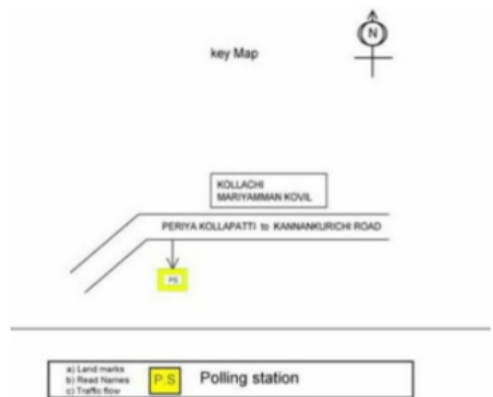

Google Map View

Polling Station Building Front View

Polling Station Front View

Cad View

Key MAP View

1 பெயர் : பொன்பொற்கொடி கணவர் பெயர் : பொன்னம்பூசாரி வீட்டு எண் : 1 வயது : 57 பாலினம் : பெண்	AWP1636075 Photo is available	2 பெயர் : செல்வம் தாயின் பெயர் : ஸ்ரீரங்கம்மாள் வீட்டு எண் : 1 வயது : 55 பாலினம் : ஆண்	AWP1636083 Photo is available	3 பெயர் : சுதா தந்தை பெயர் : தங்கம் வீட்டு எண் : 1 வயது : 30 பாலினம் : பெண்	AWP0902544 Photo is available
4 பெயர் : ஜனனி தந்தை பெயர் : ரங்கநாதன் வீட்டு எண் : 1/16 வயது : 25 பாலினம் : பெண்	AWP2243228 Photo is available	5 பெயர் : அனிதா தந்தை பெயர் : ரங்கநாதன் வீட்டு எண் : 1-93 வயது : 29 பாலினம் : பெண்	AWP1077973 Photo is available	6 பெயர் : கோவிந்தராஜ் தந்தை பெயர் : தங்கம் வீட்டு எண் : 1-94-B வயது : 29 பாலினம் : ஆண்	AWP1077965 Photo is available
7 பெயர் : விஸ்வநாதன் தந்தை பெயர் : குருசாமி வீட்டு எண் : 2 வயது : 58 பாலினம் : ஆண்	AWP1636109 Photo is available	8 பெயர் : ஹரி தந்தை பெயர் : சசிகுமார் வீட்டு எண் : 2/148 வயது : 26 பாலினம் : ஆண்	AWP1570316 Photo is available	9 பெயர் : தங்கராஜ் தந்தை பெயர் : முருகேசன் வீட்டு எண் : 3-1 வயது : 64 பாலினம் : ஆண்	AWP1636117 Photo is available
10 பெயர் : சின்னதாயி கணவர் பெயர் : முருகேசன் வீட்டு எண் : 3-2 வயது : 81 பாலினம் : பெண்	AWP1636125 Photo is available	11 பெயர் : லலிதாம்பாள் தந்தை பெயர் : வெங்கடேசன் வீட்டு எண் : 3-4 வயது : 50 பாலினம் : பெண்	AWP0902338 Photo is available	12 பெயர் : மாதங்கி தந்தை பெயர் : ஷர்வணம் வீட்டு எண் : 3-4 வயது : 29 பாலினம் : பெண்	AWP1342625 Photo is available
13 பெயர் : நவரத்தின சேதுபதி தந்தை பெயர் : ஷர்வணம் வீட்டு எண் : 3/4 வயது : 26 பாலினம் : ஆண்	AWP1578939 Photo is available	14 பெயர் : யுவஷ்ரி தந்தை பெயர் : ஷர்வணம் வீட்டு எண் : 3/4 பிளாக் 1 பச்சையம்மான் கோவ வயது : 23 பாலினம் : பெண்	AWP2507051 Photo is available	15 பெயர் : மணிமேகலை கணவர் பெயர் : வேலுசாமி வீட்டு எண் : 4-1 வயது : 72 பாலினம் : பெண்	AWP1627413 Photo is available
16 பெயர் : கௌரிசங்கர் தந்தை பெயர் : வேலுசாமி வீட்டு எண் : 4-1 வயது : 51 பாலினம் : ஆண்	AWP1636141 Photo is available	17 பெயர் : சித்தார்த் தந்தை பெயர் : குலசேகரன் வீட்டு எண் : 4/28 வயது : 24 பாலினம் : ஆண்	AWP2213551 Photo is available	18 பெயர் : கௌதம் தந்தை பெயர் : குலசேகரன் வீட்டு எண் : 4/28 வயது : 24 பாலினம் : ஆண்	AWP2213536 Photo is available
19 பெயர் : சுந்தரராஜன் தாயின் பெயர் : பாக்கியம் வீட்டு எண் : 5 வயது : 68 பாலினம் : ஆண்	AWP1636158 Photo is available	20 பெயர் : சாரதா கணவர் பெயர் : சுந்தரராஜன் வீட்டு எண் : 5 வயது : 61 பாலினம் : பெண்	AWP1636166 Photo is available	21 பெயர் : சண்முகம் தந்தை பெயர் : முருகேசன் வீட்டு எண் : 5 வயது : 54 பாலினம் : ஆண்	LVY4302667 Photo is available
22 பெயர் : அன்புமணி தந்தை பெயர் : சுப்ரமணி வீட்டு எண் : 5 வயது : 49 பாலினம் : ஆண்	AWP0788067 Photo is available	23 பெயர் : ஜெகதீஷ் தந்தை பெயர் : ரவிச்சந்திரன் வீட்டு எண் : 5 வயது : 38 பாலினம் : ஆண்	LVY2318780 Photo is available	24 பெயர் : சூர்யா தந்தை பெயர் : ராஜா வீட்டு எண் : 5 வயது : 31 பாலினம் : ஆண்	AWP0902502 Photo is available
25 பெயர் : ஜெகதீசன் தந்தை பெயர் : செல்வம் வீட்டு எண் : 5 வயது : 29 பாலினம் : ஆண்	AWP1155134 Photo is available	26 பெயர் : நடராஜன் தந்தை பெயர் : ஆனந்தகவுண்டர் வீட்டு எண் : 5-2 வயது : 67 பாலினம் : ஆண்	AWP1636174 Photo is available	27 பெயர் : லதா கணவர் பெயர் : நடராஜன் வீட்டு எண் : 5-2 வயது : 61 பாலினம் : பெண்	LVY2337905 Photo is available
28 பெயர் : ஷண்முகம் தந்தை பெயர் : ஆனந்தகவுண்டர் வீட்டு எண் : 5-3 வயது : 74 பாலினம் : ஆண்	AWP1636182 Photo is available	29 பெயர் : சரஸ்வதி கணவர் பெயர் : ஷண்முகம் வீட்டு எண் : 5-3 வயது : 64 பாலினம் : பெண்	AWP1636190 Photo is available	30 பெயர் : செந்தில்வேலன் தந்தை பெயர் : ஷண்முகம் வீட்டு எண் : 5-3 வயது : 38 பாலினம் : ஆண்	LVY2337210 Photo is available