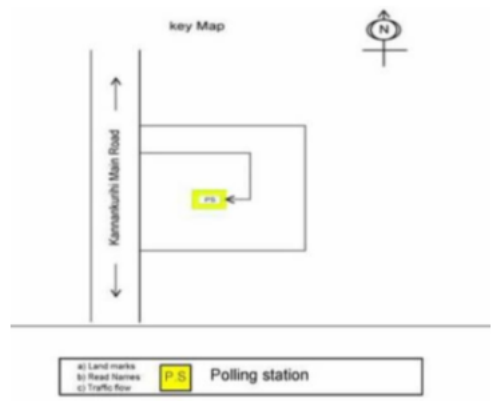

Google Map View

Polling Station Building Front View

Polling Station Front View

Cad View

Key MAP View

1 பெயர் : சந்திரன் தந்தை பெயர்: ஆறுமுகம் வீட்டு எண் : 1 வயது : 56 பாலினம் : ஆண்	AWP1651645 Photo is available	2 பெயர் : கல்பனா கணவர் பெயர்: விஜயகுமார் வீட்டு எண் : 1 வயது : 52 பாலினம் : பெண்	AWP1078914 Photo is available	3 பெயர் : சித்ரா கணவர் பெயர்: சந்திரன் வீட்டு எண் : 1 வயது : 51 பாலினம் : பெண்	AWP1651652 Photo is available
4 பெயர் : பூபதி தந்தை பெயர்: முனியப்பன் வீட்டு எண் : 2 வயது : 56 பாலினம் : ஆண்	LVY2181022 Photo is available	5 பெயர் : செல்வராஜ் தந்தை பெயர்: பழனிசாமி வீட்டு எண் : 2-3-24 வயது : 52 பாலினம் : ஆண்	AWP1358571 Photo is available	6 பெயர் : சாந்தி கணவர் பெயர்: செல்வராஜ் வீட்டு எண் : 2-24 வயது : 48 பாலினம் : பெண்	AWP1358480 Photo is available
7 பெயர் : செளமியா தந்தை பெயர்: செல்வராஜ் செல்வராஜ் வீட்டு எண் : 2-24 வயது : 23 பாலினம் : பெண்	AWP2279560 Photo is available	8 பெயர் : செல்வி கணவர் பெயர்: கிருஷ்ணன் வீட்டு எண் : 3 வயது : 46 பாலினம் : பெண்	AWP1511427 Photo is available	9 பெயர் : முருகாம்பாள் கணவர் பெயர்: பழனி வீட்டு எண் : 3 வயது : 44 பாலினம் : பெண்	LVY2180990 Photo is available
10 பெயர் : பரிமாளா தந்தை பெயர்: உமா சங்கர் வீட்டு எண் : 3 வயது : 42 பாலினம் : பெண்	AWP1155977 Photo is available	11 பெயர் : பிரசாந்த் ப தந்தை பெயர்: பழனி வீட்டு எண் : 3 வயது : 20 பாலினம் : ஆண்	AWP2482776 Photo is available	12 பெயர் : ரமணாகாளிதாஸ் தந்தை பெயர்: தனபால் வீட்டு எண் : 3-1 வயது : 31 பாலினம் : ஆண்	AWP0903633 Photo is available
13 பெயர் : வாசுகி தந்தை பெயர்: வெங்கடேசன் வீட்டு எண் : 3-2 வயது : 31 பாலினம் : பெண்	AWP0903625 Photo is available	14 பெயர் : கோபாலகிருஷ்ணன் தந்தை பெயர்: ஸ்ரீதரன் வீட்டு எண் : 3-2-25-1 வயது : 65 பாலினம் : ஆண்	AWP1308386 Photo is available	15 பெயர் : குணலதா கணவர் பெயர்: கோபாலகிருஷ்ணன் வீட்டு எண் : 3-2-25-1 வயது : 57 பாலினம் : பெண்	AWP1308378 Photo is available
16 பெயர் : சுஜிதா கணவர் பெயர்: சதானந்தன் வீட்டு எண் : 3-2-25-1 வயது : 37 பாலினம் : பெண்	AWP0010603 Photo is available	17 பெயர் : சுபீஷ் தந்தை பெயர்: சதானந்தன் வீட்டு எண் : 3-2-25-1 வயது : 36 பாலினம் : ஆண்	AWP0118240 Photo is available	18 பெயர் : ஜெயபிரகாஷ் தந்தை பெயர்: கோபாலகிருஷ்ணன் வீட்டு எண் : 3-2-25-1 வயது : 32 பாலினம் : ஆண்	AWP1308360 Photo is available
19 பெயர் : கோகிலவாணி கணவர் பெயர்: அருண்குமார் வீட்டு எண் : 3-2-25-2 வயது : 37 பாலினம் : பெண்	AWP1016294 Photo is available	20 பெயர் : முருகேசன் தந்தை பெயர்: கிருஷ்ணன் வீட்டு எண் : 3-2-25A வயது : 49 பாலினம் : ஆண்	AWP1651678 Photo is available	21 பெயர் : மேகதர்ஷினி கணவர் பெயர்: முருகேசன் வீட்டு எண் : 3-2-25A வயது : 41 பாலினம் : பெண்	AWP0587220 Photo is available
22 பெயர் : சுருதி தந்தை பெயர்: கோவிந்தராஜ் வீட்டு எண் : 3-2/35 வயது : 23 பாலினம் : பெண்	AWP2376630 Photo is available	23 பெயர் : மதன் குமார் தாயின் பெயர்: தனம் வீட்டு எண் : 3/2-36 வயது : 27 பாலினம் : ஆண்	AWP1493535 Photo is available	24 பெயர் : பாப்பா கணவர் பெயர்: நடராஜன் வீட்டு எண் : 3-2-42 வயது : 78 பாலினம் : பெண்	AWP1541879 Photo is available
25 பெயர் : உமாசங்கர் தந்தை பெயர்: ராஜாமணி வீட்டு எண் : 3-2-70 வயது : 50 பாலினம் : ஆண்	AWP1155985 Photo is available	26 பெயர் : பூங்கொடி தந்தை பெயர்: பெருமாள் வீட்டு எண் : 3-2-81-A வயது : 30 பாலினம் : பெண்	AWP0903930 Photo is available	27 பெயர் : சுகந்தி கணவர் பெயர்: சக்திவேல் வீட்டு எண் : 3-25 வயது : 52 பாலினம் : பெண்	AWP1653724 Photo is available
28 பெயர் : ரஞ்சித் குமார் தந்தை பெயர்: சக்திவேல் வீட்டு எண் : 3-25 வயது : 31 பாலினம் : ஆண்	AWP0903310 Photo is available	29 பெயர் : கார்த்திக் தந்தை பெயர்: சக்திவேல் வீட்டு எண் : 3-25/59 வயது : 28 பாலினம் : ஆண்	AWP1491711 Photo is available	30 பெயர் : அ முருகன் இதரர் பெயர்: செம்மலை வீட்டு எண் : 3/95 வயது : 59 பாலினம் : ஆண்	AWP2588218 Photo is available