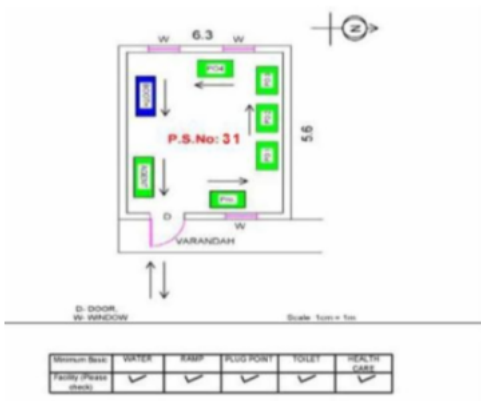

Google Map View

Polling Station Building Front View

Polling Station Front View

Cad View

Key MAP View

1 பெயர் : சந்திரன் தந்தை பெயர்: ஆறுமுகம் வீட்டு எண் : 1 வயது : 56 பாலினம் : ஆண்	AWP1651645 Photo is available	2 பெயர் : கல்பனா கணவர் பெயர்: விஜயகுமார் வீட்டு எண் : 1 வயது : 52 பாலினம் : பெண்	AWP1078914 Photo is available	3 பெயர் : சித்ரா கணவர் பெயர்: சந்திரன் வீட்டு எண் : 1 வயது : 51 பாலினம் : பெண்	AWP1651652 Photo is available
4 பெயர் : பூபதி தந்தை பெயர்: முனியப்பன் வீட்டு எண் : 2 வயது : 56 பாலினம் : ஆண்	LVY2181022 Photo is available	5 பெயர் : செல்வராஜ் தந்தை பெயர்: பழனிசாமி வீட்டு எண் : 2-3-24 வயது : 52 பாலினம் : ஆண்	AWP1358571 Photo is available	6 பெயர் : சாந்தி கணவர் பெயர்: செல்வராஜ் வீட்டு எண் : 2-24 வயது : 48 பாலினம் : பெண்	AWP1358480 Photo is available
7 பெயர் : செளமியா தந்தை பெயர்: செல்வராஜ் செல்வராஜ் வீட்டு எண் : 2-24 வயது : 23 பாலினம் : பெண்	AWP2279560 Photo is available	8 பெயர் : செல்வி கணவர் பெயர்: கிருஷ்ணன் வீட்டு எண் : 3 வயது : 46 பாலினம் : பெண்	AWP1511427 Photo is available	9 பெயர் : முருகாம்பாள் கணவர் பெயர்: பழனி வீட்டு எண் : 3 வயது : 44 பாலினம் : பெண்	LVY2180990 Photo is available
10 பெயர் : பரிமாளா தந்தை பெயர்: உமா சங்கர் வீட்டு எண் : 3 வயது : 42 பாலினம் : பெண்	AWP1155977 Photo is available	11 பெயர் : பிரசாந்த் ப தந்தை பெயர்: பழனி வீட்டு எண் : 3 வயது : 20 பாலினம் : ஆண்	AWP2482776 Photo is available	12 பெயர் : ரமணாகாளிதாஸ் தந்தை பெயர்: தனபால் வீட்டு எண் : 3-1 வயது : 31 பாலினம் : ஆண்	AWP0903633 Photo is available
13 பெயர் : வாசுகி தந்தை பெயர்: வெங்கடேசன் வீட்டு எண் : 3-2 வயது : 31 பாலினம் : பெண்	AWP0903625 Photo is available	14 பெயர் : கோபாலகிருஷ்ணன் தந்தை பெயர்: ஸ்ரீதரன் வீட்டு எண் : 3-2-25-1 வயது : 65 பாலினம் : ஆண்	AWP1308386 Photo is available	15 பெயர் : குணலதா கணவர் பெயர்: கோபாலகிருஷ்ணன் வீட்டு எண் : 3-2-25-1 வயது : 57 பாலினம் : பெண்	AWP1308378 Photo is available
16 பெயர் : சுஜிதா கணவர் பெயர்: சதானந்தன் வீட்டு எண் : 3-2-25-1 வயது : 37 பாலினம் : பெண்	AWP0010603 Photo is available	17 பெயர் : சுபீஷ் தந்தை பெயர்: சதானந்தன் வீட்டு எண் : 3-2-25-1 வயது : 36 பாலினம் : ஆண்	AWP0118240 Photo is available	18 பெயர் : ஜெயபிரகாஷ் தந்தை பெயர்: கோபாலகிருஷ்ணன் வீட்டு எண் : 3-2-25-1 வயது : 32 பாலினம் : ஆண்	AWP1308360 Photo is available
19 பெயர் : கோகிலவாணி கணவர் பெயர்: அருண்குமார் வீட்டு எண் : 3-2-25-2 வயது : 37 பாலினம் : பெண்	AWP1016294 Photo is available	20 பெயர் : முருகேசன் தந்தை பெயர்: கிருஷ்ணன் வீட்டு எண் : 3-2-25A வயது : 49 பாலினம் : ஆண்	AWP1651678 Photo is available	21 பெயர் : மேகதர்ஷினி கணவர் பெயர்: முருகேசன் வீட்டு எண் : 3-2-25A வயது : 41 பாலினம் : பெண்	AWP0587220 Photo is available
22 பெயர் : சுருதி தந்தை பெயர்: கோவிந்தராஜ் வீட்டு எண் : 3-2/35 வயது : 23 பாலினம் : பெண்	AWP2376630 Photo is available	23 பெயர் : மதன் குமார் தாயின் பெயர்: தனம் வீட்டு எண் : 3/2-36 வயது : 27 பாலினம் : ஆண்	AWP1493535 Photo is available	24 பெயர் : பாப்பா கணவர் பெயர்: நடராஜன் வீட்டு எண் : 3-2-42 வயது : 78 பாலினம் : பெண்	AWP1541879 Photo is available
25 பெயர் : உமாசங்கர் தந்தை பெயர்: ராஜாமணி வீட்டு எண் : 3-2-70 வயது : 50 பாலினம் : ஆண்	AWP1155985 Photo is available	26 பெயர் : பூங்கொடி தந்தை பெயர்: பெருமாள் வீட்டு எண் : 3-2-81-A வயது : 30 பாலினம் : பெண்	AWP0903930 Photo is available	27 பெயர் : சுகந்தி கணவர் பெயர்: சக்திவேல் வீட்டு எண் : 3-25 வயது : 52 பாலினம் : பெண்	AWP1653724 Photo is available
28 பெயர் : ரஞ்சித் குமார் தந்தை பெயர்: சக்திவேல் வீட்டு எண் : 3-25 வயது : 31 பாலினம் : ஆண்	AWP0903310 Photo is available	29 பெயர் : கார்த்திக் தந்தை பெயர்: சக்திவேல் வீட்டு எண் : 3-25/59 வயது : 28 பாலினம் : ஆண்	AWP1491711 Photo is available	30 பெயர் : அ முருகன் இதரர் பெயர்: செம்மலை வீட்டு எண் : 3/95 வயது : 59 பாலினம் : ஆண்	AWP2588218 Photo is available