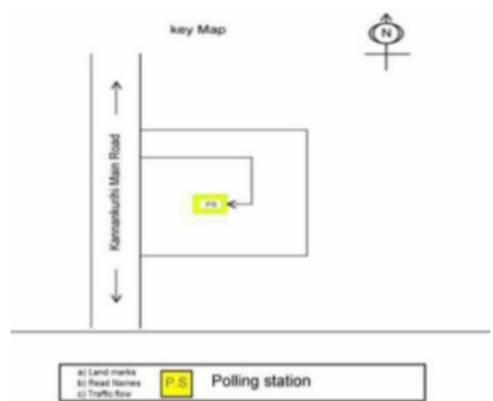

வாக்காளர் பதிவு அலுவலரின்  
கையொப்பம்

Nazri Naksha

Google Map View

Polling Station Building Front View

Polling Station Front View

Cad View

Key MAP View

|   |                                  |   |                                  |  |                                  |
|---|----------------------------------|---|----------------------------------|--|----------------------------------|
| 1<br>பெயர் : ரத்தினவேல்<br>தந்தை பெயர் : அண்ணாமலை<br>வீட்டு எண் : 1<br>வயது : 76 பாலினம் : ஆண்                | AWP1637172<br>Photo is available | 2<br>பெயர் : சாரதா<br>கணவர் பெயர் : ரத்தினவேல்<br>வீட்டு எண் : 1<br>வயது : 66 பாலினம் : பெண்                        | AWP1637180<br>Photo is available | 3<br>பெயர் : இளையகாந்தி<br>தந்தை பெயர் : ரத்தினவேல்<br>வீட்டு எண் : 1<br>வயது : 45 பாலினம் : ஆண்     | LVY1486125<br>Photo is available |
| S 4<br>பெயர் : ரத்தினகுமார்<br>தந்தை பெயர் : வேலு<br>வீட்டு எண் : 1<br>வயது : 35 பாலினம் : ஆண்                | AWP1343037<br>Photo is available | 5<br>பெயர் : மணிவண்ணன்<br>தந்தை பெயர் : கனகராஜ்<br>வீட்டு எண் : 1<br>வயது : 32 பாலினம் : ஆண்                        | AWP0622647<br>Photo is available | 6<br>பெயர் : இன்பமணிகண்டன்<br>தந்தை பெயர் : சேகர்<br>வீட்டு எண் : 1<br>வயது : 28 பாலினம் : ஆண்       | AWP1381870<br>Photo is available |
| #2 7<br>பெயர் : முருகேசன் பொன்னையா<br>தந்தை பெயர் : பொன்னையா<br>வீட்டு எண் : 1-17<br>வயது : 55 பாலினம் : ஆண்  | LVY4350468<br>Photo is available | 8<br>பெயர் : சத்தியன்<br>தந்தை பெயர் : ராஜா<br>வீட்டு எண் : 1-44<br>வயது : 34 பாலினம் : ஆண்                         | AWP0211201<br>Photo is available | 9<br>பெயர் : பவித்ரா<br>தந்தை பெயர் : ராஜா<br>வீட்டு எண் : 1-44<br>வயது : 27 பாலினம் : பெண்          | AWP1381953<br>Photo is available |
| 10<br>பெயர் : விசாலாட்சி<br>கணவர் பெயர் : சத்யன்<br>வீட்டு எண் : 1-44<br>வயது : 27 பாலினம் : பெண்             | AWP2280543<br>Photo is available | 11<br>பெயர் : ரங்கநாயகி<br>கணவர் பெயர் : சீனிவாசன்<br>வீட்டு எண் : 2<br>வயது : 71 பாலினம் : பெண்                    | AWP1637198<br>Photo is available | 12<br>பெயர் : புனிதா<br>கணவர் பெயர் : கலைமணி<br>வீட்டு எண் : 2<br>வயது : 35 பாலினம் : பெண்           | AWP0293688<br>Photo is available |
| S 13<br>பெயர் : மாலினியா<br>தந்தை பெயர் : செல்வம் செல்வம்<br>வீட்டு எண் : 3-1, 97<br>வயது : 28 பாலினம் : பெண் | AWP2243723<br>Photo is available | 14<br>பெயர் : தர்சினி<br>தந்தை பெயர் : சிவராஜ்<br>வீட்டு எண் : 5<br>வயது : 24 பாலினம் : பெண்                        | AWP2348217<br>Photo is available | 15<br>பெயர் : பரத்<br>தந்தை பெயர் : ராமலிங்கம்<br>வீட்டு எண் : 5-3<br>வயது : 25 பாலினம் : ஆண்        | AWP1507839<br>Photo is available |
| 16<br>பெயர் : கோமதி<br>தந்தை பெயர் : வீரசாமி<br>வீட்டு எண் : 6<br>வயது : 23 பாலினம் : பெண்                    | AWP2274975<br>Photo is available | #2 17<br>பெயர் : அருந்ததி முருகேசன்<br>கணவர் பெயர் : முருகேசன்<br>வீட்டு எண் : 6-1-17/1<br>வயது : 46 பாலினம் : பெண் | AWP0293795<br>Photo is available | 18<br>பெயர் : திருவருள்<br>தந்தை பெயர் : கருணாநிதி<br>வீட்டு எண் : 6-48<br>வயது : 34 பாலினம் : ஆண்   | AWP0211250<br>Photo is available |
| 19<br>பெயர் : மரியம்மாள்<br>கணவர் பெயர் : திருவருள்<br>வீட்டு எண் : 6-48/53<br>வயது : 32 பாலினம் : பெண்       | AWP2355626<br>Photo is available | 20<br>பெயர் : கீதா<br>கணவர் பெயர் : கிருஷ்ணமூர்த்தி<br>வீட்டு எண் : 6-271<br>வயது : 45 பாலினம் : பெண்               | AWP1079268<br>Photo is available | 21<br>பெயர் : சேவாத்தம்மாள்<br>கணவர் பெயர் : பெருமாள்<br>வீட்டு எண் : 6A<br>வயது : 86 பாலினம் : பெண் | AWP1637206<br>Photo is available |
| 22<br>பெயர் : ஏழுமலை<br>தந்தை பெயர் : சேவாத்தம்மாள்<br>வீட்டு எண் : 6A<br>வயது : 51 பாலினம் : ஆண்             | AWP1637214<br>Photo is available | 23<br>பெயர் : ராஜம்மாள்<br>கணவர் பெயர் : கந்தசாமி<br>வீட்டு எண் : 7<br>வயது : 65 பாலினம் : பெண்                     | AWP2337194<br>Photo is available | 24<br>பெயர் : சாந்தி<br>கணவர் பெயர் : குமரேசன்<br>வீட்டு எண் : 7<br>வயது : 55 பாலினம் : பெண்         | AWP2337210<br>Photo is available |
| 25<br>பெயர் : சிவரஞ்சனி<br>தந்தை பெயர் : குமரேசன்<br>வீட்டு எண் : 7<br>வயது : 29 பாலினம் : பெண்               | AWP2337178<br>Photo is available | 26<br>பெயர் : மௌலிஸ்வரன்<br>தந்தை பெயர் : ராமசந்தரன்<br>வீட்டு எண் : 7<br>வயது : 22 பாலினம் : ஆண்                   | AWP2360493<br>Photo is available | 27<br>பெயர் : சக்திவேல்<br>தந்தை பெயர் : மணி<br>வீட்டு எண் : 7<br>வயது : 22 பாலினம் : ஆண்            | AWP2360584<br>Photo is available |
| 28<br>பெயர் : சின்னதாயி<br>கணவர் பெயர் : முனியப்பன்<br>வீட்டு எண் : 8<br>வயது : 78 பாலினம் : பெண்             | AWP1637222<br>Photo is available | 29<br>பெயர் : ஜெயலட்சுமி<br>தந்தை பெயர் : காசிமலை<br>வீட்டு எண் : 08<br>வயது : 60 பாலினம் : பெண்                    | AWP2379816<br>Photo is available | 30<br>பெயர் : தேவராணி<br>கணவர் பெயர் : கனகராஜ்<br>வீட்டு எண் : 8<br>வயது : 56 பாலினம் : பெண்         | AWP1637230<br>Photo is available |