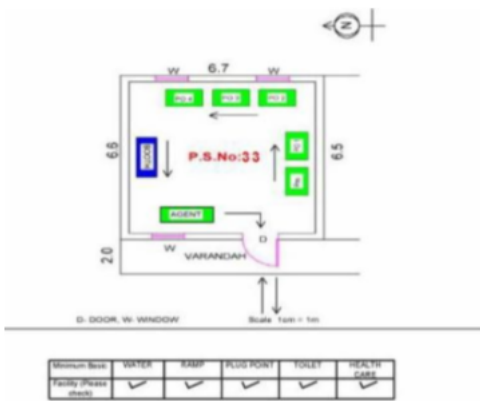

வாக்காளர் பதிவு அலுவலரின்  
கையொப்பம்

Nazri Naksha

Google Map View

Polling Station Building Front View

Polling Station Front View

Cad View

Key MAP View

|   |                                  |   |                                  |  |                                  |
|---|----------------------------------|---|----------------------------------|--|----------------------------------|
| 1<br>பெயர் : ரத்தினவேல்<br>தந்தை பெயர் : அண்ணாமலை<br>வீட்டு எண் : 1<br>வயது : 76 பாலினம் : ஆண்                | AWP1637172<br>Photo is available | 2<br>பெயர் : சாரதா<br>கணவர் பெயர் : ரத்தினவேல்<br>வீட்டு எண் : 1<br>வயது : 66 பாலினம் : பெண்                        | AWP1637180<br>Photo is available | 3<br>பெயர் : இளையகாந்தி<br>தந்தை பெயர் : ரத்தினவேல்<br>வீட்டு எண் : 1<br>வயது : 45 பாலினம் : ஆண்     | LVY1486125<br>Photo is available |
| S 4<br>பெயர் : ரத்தினகுமார்<br>தந்தை பெயர் : வேலு<br>வீட்டு எண் : 1<br>வயது : 35 பாலினம் : ஆண்                | AWP1343037<br>Photo is available | 5<br>பெயர் : மணிவண்ணன்<br>தந்தை பெயர் : கனகராஜ்<br>வீட்டு எண் : 1<br>வயது : 32 பாலினம் : ஆண்                        | AWP0622647<br>Photo is available | 6<br>பெயர் : இன்பமணிகண்டன்<br>தந்தை பெயர் : சேகர்<br>வீட்டு எண் : 1<br>வயது : 28 பாலினம் : ஆண்       | AWP1381870<br>Photo is available |
| #2 7<br>பெயர் : முருகேசன் பொன்னையா<br>தந்தை பெயர் : பொன்னையா<br>வீட்டு எண் : 1-17<br>வயது : 55 பாலினம் : ஆண்  | LVY4350468<br>Photo is available | 8<br>பெயர் : சத்தியன்<br>தந்தை பெயர் : ராஜா<br>வீட்டு எண் : 1-44<br>வயது : 34 பாலினம் : ஆண்                         | AWP0211201<br>Photo is available | 9<br>பெயர் : பவித்ரா<br>தந்தை பெயர் : ராஜா<br>வீட்டு எண் : 1-44<br>வயது : 27 பாலினம் : பெண்          | AWP1381953<br>Photo is available |
| 10<br>பெயர் : விசாலாட்சி<br>கணவர் பெயர் : சத்யன்<br>வீட்டு எண் : 1-44<br>வயது : 27 பாலினம் : பெண்             | AWP2280543<br>Photo is available | 11<br>பெயர் : ரங்கநாயகி<br>கணவர் பெயர் : சீனிவாசன்<br>வீட்டு எண் : 2<br>வயது : 71 பாலினம் : பெண்                    | AWP1637198<br>Photo is available | 12<br>பெயர் : புனிதா<br>கணவர் பெயர் : கலைமணி<br>வீட்டு எண் : 2<br>வயது : 35 பாலினம் : பெண்           | AWP0293688<br>Photo is available |
| S 13<br>பெயர் : மாலினியா<br>தந்தை பெயர் : செல்வம் செல்வம்<br>வீட்டு எண் : 3-1, 97<br>வயது : 28 பாலினம் : பெண் | AWP2243723<br>Photo is available | 14<br>பெயர் : தர்சினி<br>தந்தை பெயர் : சிவராஜ்<br>வீட்டு எண் : 5<br>வயது : 24 பாலினம் : பெண்                        | AWP2348217<br>Photo is available | 15<br>பெயர் : பரத்<br>தந்தை பெயர் : ராமலிங்கம்<br>வீட்டு எண் : 5-3<br>வயது : 25 பாலினம் : ஆண்        | AWP1507839<br>Photo is available |
| 16<br>பெயர் : கோமதி<br>தந்தை பெயர் : வீரசாமி<br>வீட்டு எண் : 6<br>வயது : 23 பாலினம் : பெண்                    | AWP2274975<br>Photo is available | #2 17<br>பெயர் : அருந்ததி முருகேசன்<br>கணவர் பெயர் : முருகேசன்<br>வீட்டு எண் : 6-1-17/1<br>வயது : 46 பாலினம் : பெண் | AWP0293795<br>Photo is available | 18<br>பெயர் : திருவருள்<br>தந்தை பெயர் : கருணாநிதி<br>வீட்டு எண் : 6-48<br>வயது : 34 பாலினம் : ஆண்   | AWP0211250<br>Photo is available |
| 19<br>பெயர் : மரியம்மாள்<br>கணவர் பெயர் : திருவருள்<br>வீட்டு எண் : 6-48/53<br>வயது : 32 பாலினம் : பெண்       | AWP2355626<br>Photo is available | 20<br>பெயர் : கீதா<br>கணவர் பெயர் : கிருஷ்ணமூர்த்தி<br>வீட்டு எண் : 6-271<br>வயது : 45 பாலினம் : பெண்               | AWP1079268<br>Photo is available | 21<br>பெயர் : சேவாத்தம்மாள்<br>கணவர் பெயர் : பெருமாள்<br>வீட்டு எண் : 6A<br>வயது : 86 பாலினம் : பெண் | AWP1637206<br>Photo is available |
| 22<br>பெயர் : ஏழுமலை<br>தந்தை பெயர் : சேவாத்தம்மாள்<br>வீட்டு எண் : 6A<br>வயது : 51 பாலினம் : ஆண்             | AWP1637214<br>Photo is available | 23<br>பெயர் : ராஜம்மாள்<br>கணவர் பெயர் : கந்தசாமி<br>வீட்டு எண் : 7<br>வயது : 65 பாலினம் : பெண்                     | AWP2337194<br>Photo is available | 24<br>பெயர் : சாந்தி<br>கணவர் பெயர் : குமரேசன்<br>வீட்டு எண் : 7<br>வயது : 55 பாலினம் : பெண்         | AWP2337210<br>Photo is available |
| 25<br>பெயர் : சிவரஞ்சனி<br>தந்தை பெயர் : குமரேசன்<br>வீட்டு எண் : 7<br>வயது : 29 பாலினம் : பெண்               | AWP2337178<br>Photo is available | 26<br>பெயர் : மௌலிஸ்வரன்<br>தந்தை பெயர் : ராமசந்தரன்<br>வீட்டு எண் : 7<br>வயது : 22 பாலினம் : ஆண்                   | AWP2360493<br>Photo is available | 27<br>பெயர் : சக்திவேல்<br>தந்தை பெயர் : மணி<br>வீட்டு எண் : 7<br>வயது : 22 பாலினம் : ஆண்            | AWP2360584<br>Photo is available |
| 28<br>பெயர் : சின்னதாயி<br>கணவர் பெயர் : முனியப்பன்<br>வீட்டு எண் : 8<br>வயது : 78 பாலினம் : பெண்             | AWP1637222<br>Photo is available | 29<br>பெயர் : ஜெயலட்சுமி<br>தந்தை பெயர் : காசிமலை<br>வீட்டு எண் : 08<br>வயது : 60 பாலினம் : பெண்                    | AWP2379816<br>Photo is available | 30<br>பெயர் : தேவராணி<br>கணவர் பெயர் : கனகராஜ்<br>வீட்டு எண் : 8<br>வயது : 56 பாலினம் : பெண்         | AWP1637230<br>Photo is available |