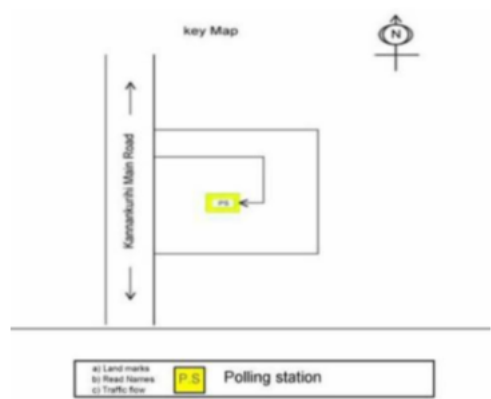

Google Map View

Polling Station Building Front View

Polling Station Front View

Cad View

Key MAP View

சட்டமன்றத் தொகுதியின் எண் மற்றும் பெயர் : 89-சேலம் (வடக்கு) பிரிவு எண் மற்றும் பெயர் 1-கன்னங்குறிச்சி (பே), வார்டு12, சேலம்ரோடு