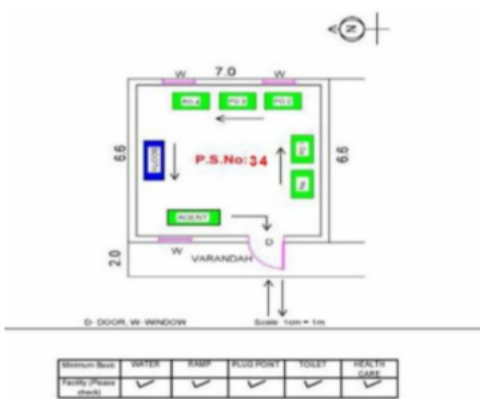

Google Map View

Polling Station Building Front View

Polling Station Front View

Cad View

Key MAP View

சட்டமன்றத் தொகுதியின் எண் மற்றும் பெயர் : 89-சேலம் (வடக்கு) பிரிவு எண் மற்றும் பெயர் 1-கன்னங்குறிச்சி (பே), வார்டு12, சேலம்ரோடு