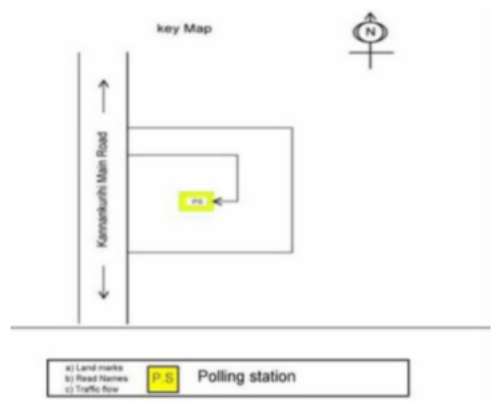

Google Map View

Polling Station Building Front View

Polling Station Front View

Cad View

Key MAP View

1 பெயர் : தமிழரசி கணவர் பெயர்: செல்வம் வீட்டு எண் : 1 வயது : 49 பாலினம் : பெண் Photo is available	AWP2337053	2 பெயர் : முர்த்தி தந்தை பெயர்: சுப்ரமணி வீட்டு எண் : 1 வயது : 47 பாலினம் : ஆண் Photo is available	LVY2178424	3 பெயர் : சக்திவேல் தந்தை பெயர்: சுப்ரமணி வீட்டு எண் : 1 வயது : 42 பாலினம் : ஆண் Photo is available	LVY3566056
4 பெயர் : ஹரிபிரியா செல்வம் தந்தை பெயர்: செல்வம் வீட்டு எண் : 1 வயது : 28 பாலினம் : பெண் Photo is available	AWP1382472	5 பெயர் : அமல்ராஜ் தந்தை பெயர்: ராஜன் வீட்டு எண் : 1-1 வயது : 67 பாலினம் : ஆண் Photo is available	AWP0905356	6 பெயர் : சித்ரா தந்தை பெயர்: ஜோசப் இருதயராஜ் வீட்டு எண் : 1-1 வயது : 55 பாலினம் : பெண் Photo is available	AWP0905406
7 பெயர் : பிரதீப் அந்தோணிராஜ் தந்தை பெயர்: அமல்ராஜ் வீட்டு எண் : 1-1 வயது : 34 பாலினம் : ஆண் Photo is available	AWP0905331	# 8 பெயர் : பாபு சி தந்தை பெயர்: சித்தையன் வீட்டு எண் : 1 வா 12 வயது : 28 பாலினம் : ஆண் Photo is available	AWP1245984	9 பெயர் : ஜீவா தந்தை பெயர்: அசோகன் வீட்டு எண் : 2/6-13 வயது : 20 பாலினம் : ஆண் Photo is available	AWP2537702
10 பெயர் : ரமணி கணவர் பெயர்: மாணிக்கம் வீட்டு எண் : 3 வயது : 64 பாலினம் : பெண் Photo is available	AWP1652254	# 11 பெயர் : சத்யா மாணிக்கம் கணவர் பெயர்: வெங்கடாஜலம் வீட்டு எண் : 3 வயது : 45 பாலினம் : பெண் Photo is available	AWP0595835	12 பெயர் : ஆனந்தி தந்தை பெயர்: மாணிக்கம் வீட்டு எண் : 3 வயது : 41 பாலினம் : பெண் Photo is available	LVY3557402
13 பெயர் : செந்தில்குமார் தந்தை பெயர்: மாணிக்கம் வீட்டு எண் : 3 வயது : 39 பாலினம் : ஆண் Photo is available	LVY2181519	14 பெயர் : திருசுப்ரேசன் தந்தை பெயர்: பழனிவேலு வீட்டு எண் : 3 வயது : 25 பாலினம் : ஆண் Photo is available	AWP2161990	15 பெயர் : ரவி தந்தை பெயர்: சாரங்கபாணி வீட்டு எண் : 3A வயது : 59 பாலினம் : ஆண் Photo is available	LVY2177038
16 பெயர் : சுகுணா கணவர் பெயர்: பாலகிருஷ்ணன் வீட்டு எண் : 3A வயது : 56 பாலினம் : பெண் Photo is available	LVY2179042	17 பெயர் : ஜெயசங்கரி கணவர் பெயர்: ரவி வீட்டு எண் : 3A வயது : 49 பாலினம் : பெண் Photo is available	LVY2179638	18 பெயர் : சுரேஷ் பாபு தந்தை பெயர்: பாலகிருஷ்ணன் வீட்டு எண் : 3a வயது : 33 பாலினம் : ஆண் Photo is available	AWP0905471
19 பெயர் : நடராஜன் தந்தை பெயர்: கிருஷ்ணஉடையார் வீட்டு எண் : 3A1 வயது : 63 பாலினம் : ஆண் Photo is available	LVY1485838	20 பெயர் : பூந்தி கணவர் பெயர்: நடராஜன் வீட்டு எண் : 3A1 வயது : 53 பாலினம் : பெண் Photo is available	LVY1485846	21 பெயர் : மாணிக்கம் இதரர் பெயர்: ரமணி வீட்டு எண் : 3-பீ வயது : 68 பாலினம் : ஆண் Photo is available	AWP1482223
22 பெயர் : சரோஜா கணவர் பெயர்: சுப்ரமணி வீட்டு எண் : 4 வயது : 66 பாலினம் : பெண் Photo is available	AWP1652262	23 பெயர் : கேசவன் தந்தை பெயர்: சுப்ரமணியம் வீட்டு எண் : 4 வயது : 37 பாலினம் : ஆண் Photo is available	AWP0195461	24 பெயர் : அக்பர் அலி தந்தை பெயர்: பாஷா வீட்டு எண் : 4-17B வயது : 48 பாலினம் : ஆண் Photo is available	AWP0624387
25 பெயர் : அசுரப் அலி தந்தை பெயர்: அக்பர் அலி வீட்டு எண் : 4-17B வயது : 32 பாலினம் : ஆண் Photo is available	AWP0624684	26 பெயர் : அசோகன் தந்தை பெயர்: காவேரி வீட்டு எண் : 4A1 வயது : 51 பாலினம் : ஆண் Photo is available	AWP1652288	27 பெயர் : குமார் தந்தை பெயர்: காவேரி வீட்டு எண் : 4A1 வயது : 48 பாலினம் : ஆண் Photo is available	LVY4139895
28 பெயர் : கனகவள்ளி கணவர் பெயர்: அசோக்குமார் வீட்டு எண் : 4A1 வயது : 43 பாலினம் : பெண் Photo is available	LVY4139903	29 பெயர் : லோகநாயகி கணவர் பெயர்: சந்திரசேகரன் வீட்டு எண் : 4a-2 வயது : 72 பாலினம் : பெண் Photo is available	AWP1652296	30 பெயர் : ரமேஷ்குப்தா தந்தை பெயர்: நாகராஜன்செட்டி வீட்டு எண் : 5B வயது : 62 பாலினம் : ஆண் Photo is available	LVY2176956