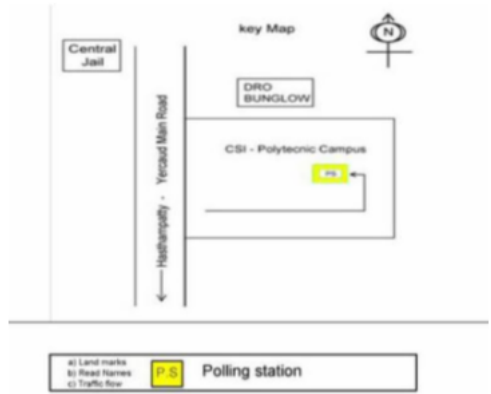

Google Map View

Polling Station Building Front View

Polling Station Front View

Cad View

Key MAP View

1 பெயர் : பூவனேஸ்வரேன் பூபதி தந்தை பெயர்: கிரிதரன் வீட்டு எண் : 4ஏ/116 வயது : 23 பாலினம் : ஆண்	AWP2238426 Photo is available	2 பெயர் : மோனிகா தந்தை பெயர்: அன்பழகன் வீட்டு எண் : 10/5ஏ வயது : 27 பாலினம் : பெண்	AWP1546571 Photo is available	3 பெயர் : ஹாரநீ தந்தை பெயர்: முத்து குமார் வீட்டு எண் : 13/1 வயது : 25 பாலினம் : பெண்	AWP2211944 Photo is available
4 பெயர் : ராஜா தந்தை பெயர்: குமரன் வீட்டு எண் : 35/௨4 வயது : 28 பாலினம் : ஆண்	AWP2161669 Photo is available	5 பெயர் : கிளாராமுனவர் கணவர் பெயர்: முனவர்பாஷா வீட்டு எண் : 36/20 வயது : 77 பாலினம் : பெண்	AWP2173284 Photo is available	6 பெயர் : இனியன் தந்தை பெயர்: இளவழகன் வீட்டு எண் : 46/1 வயது : 55 பாலினம் : ஆண்	AWP1455740 Photo is available
7 பெயர் : முஹம்மத் தாஹீர் தந்தை பெயர்: யாஸீந்அலி வீட்டு எண் : 54/61பீ வயது : 28 பாலினம் : ஆண்	AWP1494111 Photo is available	8 பெயர் : அக்ஸாஹ அரவிந்த் தந்தை பெயர்: சரவணன் வீட்டு எண் : 54ஏ/198 வயது : 23 பாலினம் : ஆண்	AWP2211936 Photo is available	9 பெயர் : வினோத் குமார் தந்தை பெயர்: சங்கரலிங்கம் வீட்டு எண் : 60/61சி/3 வயது : 33 பாலினம் : ஆண்	AWP0276287 Photo is available
10 பெயர் : பிரீத்தி கணவர் பெயர்: ஜெயருபன் வீட்டு எண் : 92/61ஜீ வயது : 37 பாலினம் : பெண்	AWP2238533 Photo is available	11 பெயர் : ஸோஃபியா தந்தை பெயர்: வில்லியம்ஸ் வீட்டு எண் : 113 வயது : 25 பாலினம் : பெண்	AWP1494053 Photo is available	12 பெயர் : பூபாலன் செல்வகுமரன் தந்தை பெயர்: அசோகன் வீட்டு எண் : 135/48 வயது : 24 பாலினம் : ஆண்	AWP2161743 Photo is available
13 பெயர் : பால்எட்வினராய் தந்தை பெயர்: பிடரிக்ஸ்வார்ட்ஸ் வீட்டு எண் : 139 வயது : 65 பாலினம் : ஆண்	LVY1339134 Photo is available	14 பெயர் : கவின தந்தை பெயர்: அருள் வீட்டு எண் : 163/11-ஏ வயது : 23 பாலினம் : ஆண்	AWP2238418 Photo is available	15 பெயர் : சுப்பாராவ் தந்தை பெயர்: கிருஷ்ணன் வீட்டு எண் : 325-21 வயது : 30 பாலினம் : ஆண்	AWP1540509 Photo is available
16 பெயர் : பிரவின் குமார் தந்தை பெயர்: பிரேம் குமார் வீட்டு எண் : 619/92 வயது : 37 பாலினம் : ஆண்	AWP2238459 Photo is available	17 பெயர் : முக்தா மே அ தந்தை பெயர்: அசோக ரத்தினம் வீட்டு எண் : அஸ்மிதா வயது : 19 பாலினம் : பெண்	AWP2560837 Photo is available	18 பெயர் : முகிலன் தந்தை பெயர்: சக்திவேலு வீட்டு எண் : திருநகர் வயது : 25 பாலினம் : ஆண்	AWP2238434 Photo is available