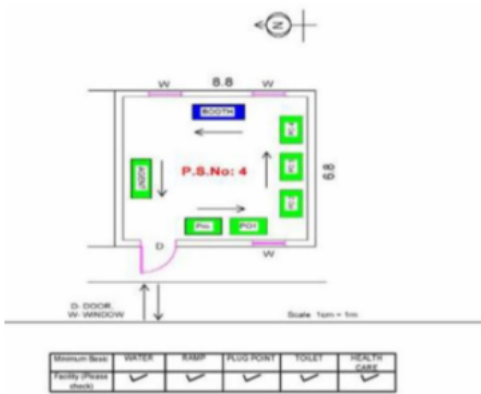

Google Map View

Polling Station Building Front View

Polling Station Front View

Cad View

Key MAP View

1 பெயர் : பூவனேஸ்வரேன் பூபதி தந்தை பெயர்: கிரிதரன் வீட்டு எண் : 4ஏ/116 வயது : 23 பாலினம் : ஆண்	AWP2238426 Photo is available	2 பெயர் : மோனிகா தந்தை பெயர்: அன்பழகன் வீட்டு எண் : 10/5ஏ வயது : 27 பாலினம் : பெண்	AWP1546571 Photo is available	3 பெயர் : ஹாரநீ தந்தை பெயர்: முத்து குமார் வீட்டு எண் : 13/1 வயது : 25 பாலினம் : பெண்	AWP2211944 Photo is available
4 பெயர் : ராஜா தந்தை பெயர்: குமரன் வீட்டு எண் : 35/௨4 வயது : 28 பாலினம் : ஆண்	AWP2161669 Photo is available	5 பெயர் : கிளாராமுனவர் கணவர் பெயர்: முனவர்பாஷா வீட்டு எண் : 36/20 வயது : 77 பாலினம் : பெண்	AWP2173284 Photo is available	6 பெயர் : இனியன் தந்தை பெயர்: இளவழகன் வீட்டு எண் : 46/1 வயது : 55 பாலினம் : ஆண்	AWP1455740 Photo is available
7 பெயர் : முஹம்மத் தாஹீர் தந்தை பெயர்: யாஸீந்அலி வீட்டு எண் : 54/61பீ வயது : 28 பாலினம் : ஆண்	AWP1494111 Photo is available	8 பெயர் : அக்ஸாஹ அரவிந்த் தந்தை பெயர்: சரவணன் வீட்டு எண் : 54ஏ/198 வயது : 23 பாலினம் : ஆண்	AWP2211936 Photo is available	9 பெயர் : வினோத் குமார் தந்தை பெயர்: சங்கரலிங்கம் வீட்டு எண் : 60/61சி/3 வயது : 33 பாலினம் : ஆண்	AWP0276287 Photo is available
10 பெயர் : பிரீத்தி கணவர் பெயர்: ஜெயருபன் வீட்டு எண் : 92/61ஜீ வயது : 37 பாலினம் : பெண்	AWP2238533 Photo is available	11 பெயர் : ஸோஃபியா தந்தை பெயர்: வில்லியம்ஸ் வீட்டு எண் : 113 வயது : 25 பாலினம் : பெண்	AWP1494053 Photo is available	12 பெயர் : பூபாலன் செல்வகுமரன் தந்தை பெயர்: அசோகன் வீட்டு எண் : 135/48 வயது : 24 பாலினம் : ஆண்	AWP2161743 Photo is available
13 பெயர் : பால்எட்வினராய் தந்தை பெயர்: பிடரிக்ஸ்வார்ட்ஸ் வீட்டு எண் : 139 வயது : 65 பாலினம் : ஆண்	LVY1339134 Photo is available	14 பெயர் : கவின தந்தை பெயர்: அருள் வீட்டு எண் : 163/11-ஏ வயது : 23 பாலினம் : ஆண்	AWP2238418 Photo is available	15 பெயர் : சுப்பாராவ் தந்தை பெயர்: கிருஷ்ணன் வீட்டு எண் : 325-21 வயது : 30 பாலினம் : ஆண்	AWP1540509 Photo is available
16 பெயர் : பிரவின் குமார் தந்தை பெயர்: பிரேம் குமார் வீட்டு எண் : 619/92 வயது : 37 பாலினம் : ஆண்	AWP2238459 Photo is available	17 பெயர் : முக்தா மே அ தந்தை பெயர்: அசோக ரத்தினம் வீட்டு எண் : அஸ்மிதா வயது : 19 பாலினம் : பெண்	AWP2560837 Photo is available	18 பெயர் : முகிலன் தந்தை பெயர்: சக்திவேலு வீட்டு எண் : திருநகர் வயது : 25 பாலினம் : ஆண்	AWP2238434 Photo is available