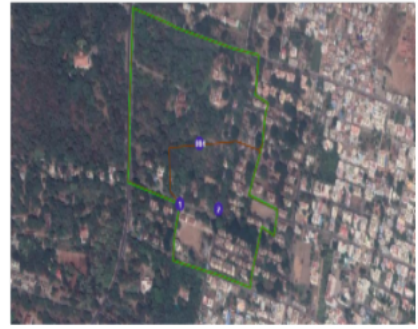

Google Map View