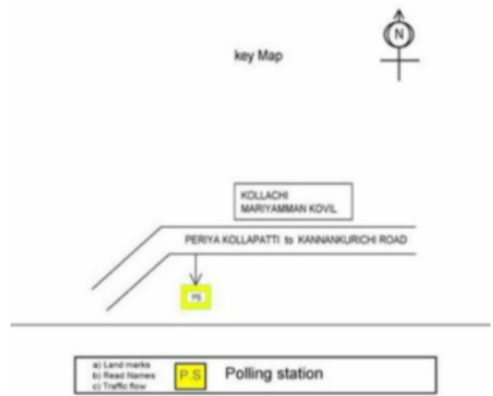

Google Map View

Polling Station Building Front View

Polling Station Front View

Cad View

Key MAP View

1 பெயர் : விஜயகுமார் தந்தை பெயர் : ஹரிராமன் வீட்டு எண் : 0 வயது : 31 பாலினம் : ஆண்	AWP2335289 Photo is available	2 பெயர் : ஜீவாகருந்யம் தந்தை பெயர் : ஆறுமுகம் வீட்டு எண் : 1 வயது : 66 பாலினம் : ஆண்	AWP2337236 Photo is available	3 பெயர் : காந்திமதி கணவர் பெயர் : ஜீவகாருண்யம் வீட்டு எண் : 1 வயது : 62 பாலினம் : பெண்	AWP2337129 Photo is available
4 பெயர் : மலர்கொடி தந்தை பெயர் : சின்னசாமி வீட்டு எண் : 1 வயது : 54 பாலினம் : பெண்	AWP1382787 Photo is available	5 பெயர் : பிரகாசம் தந்தை பெயர் : ஆறுமுகம் வீட்டு எண் : 1 வயது : 36 பாலினம் : ஆண்	AWP0295022 Photo is available	6 பெயர் : விக்னேஷ் சி தந்தை பெயர் : சின்னுசாமி வீட்டு எண் : 1 வயது : 36 பாலினம் : ஆண்	AWP2591659 Photo is available
7 பெயர் : பிரியங்கா கணவர் பெயர் : பிரகாசம் வீட்டு எண் : 1 வயது : 34 பாலினம் : பெண்	AWP0295014 Photo is available	8 பெயர் : சங்கர் தந்தை பெயர் : முருகன் வீட்டு எண் : 1 வயது : 34 பாலினம் : ஆண்	AWP1359298 Photo is available	9 பெயர் : ரவிசங்கர் தந்தை பெயர் : இரலகவுண்டர் வீட்டு எண் : 1 வயது : 31 பாலினம் : ஆண்	AWP1359280 Photo is available
10 பெயர் : சங்கீதா தந்தை பெயர் : செங்கோட்டையன் வீட்டு எண் : 1 வயது : 28 பாலினம் : பெண்	XTU0950790 Photo is available	11 பெயர் : ஹரிஹரன் தாயின் பெயர் : ராணி வீட்டு எண் : 1 வயது : 26 பாலினம் : ஆண்	AWP2383875 Photo is available	12 பெயர் : ஹரிஹரன் தந்தை பெயர் : மாதயன் வீட்டு எண் : 1 வயது : 26 பாலினம் : ஆண்	AWP2383883 Photo is available
S 13 பெயர் : வினோத் குமார் தந்தை பெயர் : செல்வம் வீட்டு எண் : 1 வயது : 25 பாலினம் : ஆண்	AWP2170256 Photo is available	14 பெயர் : மணிகண்டன் தந்தை பெயர் : ஸ்ரீநிவாசன் வீட்டு எண் : 01 வயது : 23 பாலினம் : ஆண்	AWP2244507 Photo is available	15 பெயர் : திருவேங்கடம் ஆ தந்தை பெயர் : ஆளவந்தான் வீட்டு எண் : 1 வயது : 20 பாலினம் : ஆண்	AWP2477479 Photo is available
16 பெயர் : செளமியா தந்தை பெயர் : கண்ணன் வீட்டு எண் : 1 வயது : 20 பாலினம் : பெண்	AWP2511483 Photo is available	17 பெயர் : சகாயஆரோக்கியராஜ் தந்தை பெயர் : டேவிட் வீட்டு எண் : 1-1 வயது : 45 பாலினம் : ஆண்	AWP0195537 Photo is available	18 பெயர் : மகாலக்ஷ்மி கணவர் பெயர் : பிரபு வீட்டு எண் : 1-1 வயது : 41 பாலினம் : பெண்	AWP1017078 Photo is available
19 பெயர் : கவிதா தந்தை பெயர் : பிரபு வீட்டு எண் : 1-1-1 வயது : 29 பாலினம் : பெண்	AWP2123222 Photo is available	20 பெயர் : வெங்கடேஷ் தந்தை பெயர் : சிவக்குமார் வீட்டு எண் : 1-1-5 வயது : 26 பாலினம் : ஆண்	AWP1598150 Photo is available	21 பெயர் : தினேஷ் தந்தை பெயர் : சிவகுமார் வீட்டு எண் : 1-1-5 வயது : 25 பாலினம் : ஆண்	AWP1550615 Photo is available
22 பெயர் : கீதா கணவர் பெயர் : சேகர் வீட்டு எண் : 1-1-6A வயது : 45 பாலினம் : பெண்	LVY3557824 Photo is available	23 பெயர் : வனிதா கணவர் பெயர் : கோவிந்தன் வீட்டு எண் : 1-1-9 வயது : 32 பாலினம் : பெண்	AWP1246750 Photo is available	24 பெயர் : சுந்தரவள்ளி கணவர் பெயர் : பார்த்திபன் வீட்டு எண் : 1-1-16 வயது : 54 பாலினம் : பெண்	AWP0295055 Photo is available
25 பெயர் : லோகேஷ்குமார் தந்தை பெயர் : பார்த்திபன் வீட்டு எண் : 1-1-16 வயது : 33 பாலினம் : ஆண்	AWP0596007 Photo is available	26 பெயர் : கார்த்திகேயன் தந்தை பெயர் : வெங்கடேசன் வீட்டு எண் : 1/1-93 வயது : 23 பாலினம் : ஆண்	AWP2383909 Photo is available	27 பெயர் : சுரேஷ்குமார் தந்தை பெயர் : வெங்கடேசன் வீட்டு எண் : 1/1-93 வயது : 22 பாலினம் : ஆண்	AWP2383933 Photo is available
28 பெயர் : ஜீவரத்தினம் தந்தை பெயர் : ராமலிங்கம் வீட்டு எண் : 1-1-95f வயது : 60 பாலினம் : ஆண்	AWP1382746 Photo is available	29 பெயர் : ஜீவரத்தினம் தந்தை பெயர் : மாரியப்பமன் வீட்டு எண் : 1-1-95f வயது : 53 பாலினம் : பெண்	AWP1382753 Photo is available	30 பெயர் : சூப்பர் தந்தை பெயர் : ஜீவரத்தினம் வீட்டு எண் : 1-1-95F வயது : 28 பாலினம் : பெண்	AWP1359223 Photo is available