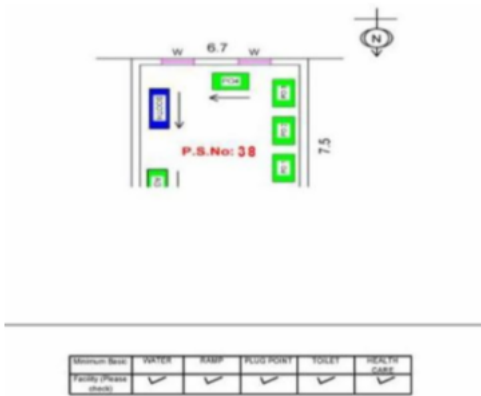

Google Map View

Polling Station Building Front View

Polling Station Front View

Cad View

Key MAP View

1 பெயர் : விஜயகுமார் தந்தை பெயர் : ஹரிராமன் வீட்டு எண் : 0 வயது : 31 பாலினம் : ஆண்	AWP2335289 Photo is available	2 பெயர் : ஜீவாகருந்யம் தந்தை பெயர் : ஆறுமுகம் வீட்டு எண் : 1 வயது : 66 பாலினம் : ஆண்	AWP2337236 Photo is available	3 பெயர் : காந்திமதி கணவர் பெயர் : ஜீவகாருண்யம் வீட்டு எண் : 1 வயது : 62 பாலினம் : பெண்	AWP2337129 Photo is available
4 பெயர் : மலர்கொடி தந்தை பெயர் : சின்னசாமி வீட்டு எண் : 1 வயது : 54 பாலினம் : பெண்	AWP1382787 Photo is available	5 பெயர் : பிரகாசம் தந்தை பெயர் : ஆறுமுகம் வீட்டு எண் : 1 வயது : 36 பாலினம் : ஆண்	AWP0295022 Photo is available	6 பெயர் : விக்னேஷ் சி தந்தை பெயர் : சின்னுசாமி வீட்டு எண் : 1 வயது : 36 பாலினம் : ஆண்	AWP2591659 Photo is available
7 பெயர் : பிரியங்கா கணவர் பெயர் : பிரகாசம் வீட்டு எண் : 1 வயது : 34 பாலினம் : பெண்	AWP0295014 Photo is available	8 பெயர் : சங்கர் தந்தை பெயர் : முருகன் வீட்டு எண் : 1 வயது : 34 பாலினம் : ஆண்	AWP1359298 Photo is available	9 பெயர் : ரவிசங்கர் தந்தை பெயர் : இரலகவுண்டர் வீட்டு எண் : 1 வயது : 31 பாலினம் : ஆண்	AWP1359280 Photo is available
10 பெயர் : சங்கீதா தந்தை பெயர் : செங்கோட்டையன் வீட்டு எண் : 1 வயது : 28 பாலினம் : பெண்	XTU0950790 Photo is available	11 பெயர் : ஹரிஹரன் தாயின் பெயர் : ராணி வீட்டு எண் : 1 வயது : 26 பாலினம் : ஆண்	AWP2383875 Photo is available	12 பெயர் : ஹரிஹரன் தந்தை பெயர் : மாதயன் வீட்டு எண் : 1 வயது : 26 பாலினம் : ஆண்	AWP2383883 Photo is available
S 13 பெயர் : வினோத் குமார் தந்தை பெயர் : செல்வம் வீட்டு எண் : 1 வயது : 25 பாலினம் : ஆண்	AWP2170256 Photo is available	14 பெயர் : மணிகண்டன் தந்தை பெயர் : ஸ்ரீநிவாசன் வீட்டு எண் : 01 வயது : 23 பாலினம் : ஆண்	AWP2244507 Photo is available	15 பெயர் : திருவேங்கடம் ஆ தந்தை பெயர் : ஆளவந்தான் வீட்டு எண் : 1 வயது : 20 பாலினம் : ஆண்	AWP2477479 Photo is available
16 பெயர் : செளமியா தந்தை பெயர் : கண்ணன் வீட்டு எண் : 1 வயது : 20 பாலினம் : பெண்	AWP2511483 Photo is available	17 பெயர் : சகாயஆரோக்கியராஜ் தந்தை பெயர் : டேவிட் வீட்டு எண் : 1-1 வயது : 45 பாலினம் : ஆண்	AWP0195537 Photo is available	18 பெயர் : மகாலக்ஷ்மி கணவர் பெயர் : பிரபு வீட்டு எண் : 1-1 வயது : 41 பாலினம் : பெண்	AWP1017078 Photo is available
19 பெயர் : கவிதா தந்தை பெயர் : பிரபு வீட்டு எண் : 1-1-1 வயது : 29 பாலினம் : பெண்	AWP2123222 Photo is available	20 பெயர் : வெங்கடேஷ் தந்தை பெயர் : சிவக்குமார் வீட்டு எண் : 1-1-5 வயது : 26 பாலினம் : ஆண்	AWP1598150 Photo is available	21 பெயர் : தினேஷ் தந்தை பெயர் : சிவகுமார் வீட்டு எண் : 1-1-5 வயது : 25 பாலினம் : ஆண்	AWP1550615 Photo is available
22 பெயர் : கீதா கணவர் பெயர் : சேகர் வீட்டு எண் : 1-1-6A வயது : 45 பாலினம் : பெண்	LVY3557824 Photo is available	23 பெயர் : வனிதா கணவர் பெயர் : கோவிந்தன் வீட்டு எண் : 1-1-9 வயது : 32 பாலினம் : பெண்	AWP1246750 Photo is available	24 பெயர் : சுந்தரவள்ளி கணவர் பெயர் : பார்த்திபன் வீட்டு எண் : 1-1-16 வயது : 54 பாலினம் : பெண்	AWP0295055 Photo is available
25 பெயர் : லோகேஷ்குமார் தந்தை பெயர் : பார்த்திபன் வீட்டு எண் : 1-1-16 வயது : 33 பாலினம் : ஆண்	AWP0596007 Photo is available	26 பெயர் : கார்த்திகேயன் தந்தை பெயர் : வெங்கடேசன் வீட்டு எண் : 1/1-93 வயது : 23 பாலினம் : ஆண்	AWP2383909 Photo is available	27 பெயர் : சுரேஷ்குமார் தந்தை பெயர் : வெங்கடேசன் வீட்டு எண் : 1/1-93 வயது : 22 பாலினம் : ஆண்	AWP2383933 Photo is available
28 பெயர் : ஜீவரத்தினம் தந்தை பெயர் : ராமலிங்கம் வீட்டு எண் : 1-1-95f வயது : 60 பாலினம் : ஆண்	AWP1382746 Photo is available	29 பெயர் : ஜீவரத்தினம் தந்தை பெயர் : மாரியப்பமன் வீட்டு எண் : 1-1-95f வயது : 53 பாலினம் : பெண்	AWP1382753 Photo is available	30 பெயர் : சூப்பர் தந்தை பெயர் : ஜீவரத்தினம் வீட்டு எண் : 1-1-95F வயது : 28 பாலினம் : பெண்	AWP1359223 Photo is available