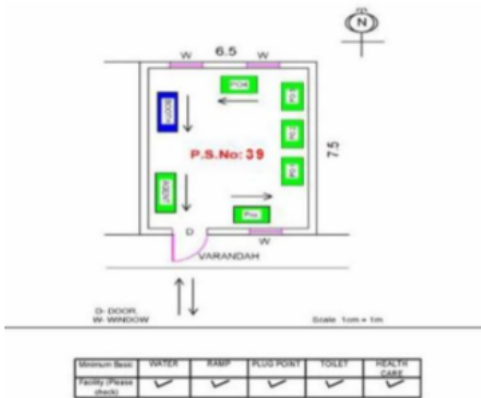

Google Map View

Polling Station Building Front View

Polling Station Front View

Cad View

Key MAP View

1 பெயர் : நிதின் தந்தை பெயர் : சுகுமார் வீட்டு எண் : 0 வயது : 26 பாலினம் : ஆண் Photo is available	AWP2337293	2 பெயர் : சாந்தி கணவர் பெயர் : செல்வராஜன் வீட்டு எண் : 1 வயது : 60 பாலினம் : பெண் Photo is available	AWP1158013	3 பெயர் : ஜெயகுமார் தந்தை பெயர் : ஜெயபால் வீட்டு எண் : 1 வயது : 51 பாலினம் : ஆண் Photo is available	AWP2381333
4 பெயர் : கல்பனா கணவர் பெயர் : ராஜேந்திரன் வீட்டு எண் : 1 வயது : 37 பாலினம் : பெண் Photo is available	AWP2621035	5 பெயர் : முரளிகாந்த் தந்தை பெயர் : சுகுமார் வீட்டு எண் : 1 வயது : 28 பாலினம் : ஆண் Photo is available	AWP2337343	6 பெயர் : சோனியா தந்தை பெயர் : ஜெயகுமார் வீட்டு எண் : 1 வயது : 26 பாலினம் : பெண் Photo is available	AWP2357770
7 பெயர் : சேது தந்தை பெயர் : ஜெயகுமார் வீட்டு எண் : 1 வயது : 22 பாலினம் : ஆண் Photo is available	AWP2381325	S 8 பெயர் : விக்னேஷ் ஜெ தந்தை பெயர் : ஜெயசீலன் வீட்டு எண் : 1/14 பச்சாபிள்ளை தெரு வயது : 29 பாலினம் : ஆண் DELETED	AWP2460400	9 பெயர் : ராமதேவன் தந்தை பெயர் : மணி வீட்டு எண் : 1-34 வயது : 32 பாலினம் : ஆண் Photo is available	AWP0907568
10 பெயர் : சாவித்ரி கணவர் பெயர் : வாசுதேவன் வீட்டு எண் : 2 வயது : 85 பாலினம் : பெண் Photo is available	LVY4380465	11 பெயர் : வெங்கட் ரமணன் தந்தை பெயர் : பூநிவாசன் வீட்டு எண் : 2 வயது : 76 பாலினம் : ஆண் Photo is available	AWP2124428	12 பெயர் : சும்தி கணவர் பெயர் : வெங்கடரமணன் வீட்டு எண் : 2 வயது : 71 பாலினம் : பெண் Photo is available	AWP2124485
# 13 பெயர் : வா ஜெயராமன் தந்தை பெயர் : வாசுதேவன் வீட்டு எண் : 2 வயது : 67 பாலினம் : ஆண் Photo is available	LVY4380531	# 14 பெயர் : சாரதா ஜெயராமன் கணவர் பெயர் : ஜெயராமன் வீட்டு எண் : 2 வயது : 63 பாலினம் : பெண் Photo is available	LVY4380309	15 பெயர் : மோகன்ராஜ் தந்தை பெயர் : சின்னதுரை வீட்டு எண் : 2-238/2 வயது : 38 பாலினம் : ஆண் Photo is available	AWP2261329
16 பெயர் : தங்கவேல் தந்தை பெயர் : மாரிமுத்து வீட்டு எண் : 2 ந்த வயது : 70 பாலினம் : ஆண் Photo is available	AWP2262004	17 பெயர் : வெங்கடேசன் தந்தை பெயர் : தங்கவேல் வீட்டு எண் : 2-வது வயது : 45 பாலினம் : ஆண் Photo is available	AWP2261964	18 பெயர் : விஜயா த கணவர் பெயர் : தங்கராஜ் வீட்டு எண் : 3 வயது : 72 பாலினம் : பெண் Photo is available	AWP2476992
19 பெயர் : வாசுகி கணவர் பெயர் : செந்தில் குமார் வீட்டு எண் : 3 வயது : 49 பாலினம் : பெண் Photo is available	AWP2123214	20 பெயர் : சசிகலா கணவர் பெயர் : சிவசங்கர் வீட்டு எண் : 3 வயது : 39 பாலினம் : பெண் Photo is available	AWP0169094	21 பெயர் : வாசுகி கணவர் பெயர் : தங்கவேலு வீட்டு எண் : 4 வயது : 82 பாலினம் : பெண் Photo is available	AWP0012732
22 பெயர் : ஜெயலட்சுமி கணவர் பெயர் : ராதாகிருஷ்ணன் வீட்டு எண் : 4 வயது : 73 பாலினம் : பெண் Photo is available	AWP2337244	23 பெயர் : சுகுமார் தந்தை பெயர் : துரைராஜ் வீட்டு எண் : 4 வயது : 57 பாலினம் : ஆண் Photo is available	AWP2337335	24 பெயர் : சும்தி தாயின் பெயர் : சுகுமார் வீட்டு எண் : 4 வயது : 54 பாலினம் : பெண் Photo is available	AWP2337228
25 பெயர் : பிரபு தந்தை பெயர் : தங்கவேலு வீட்டு எண் : 4 வயது : 46 பாலினம் : ஆண் Photo is available	AWP0012740	26 பெயர் : சும்ந்தகார்த்திக் தந்தை பெயர் : ஆனந்தன் வீட்டு எண் : 4 வயது : 21 பாலினம் : ஆண் Photo is available	AWP2469450	27 பெயர் : தயாலன் தந்தை பெயர் : பாலுசாமி வீட்டு எண் : 5 வயது : 65 பாலினம் : ஆண் Photo is available	AWP2188027
28 பெயர் : ரமணி தந்தை பெயர் : வீரராகவன் வீட்டு எண் : 5 வயது : 58 பாலினம் : ஆண் Photo is available	AWP2337186	29 பெயர் : ராஜேஷ்வரி கணவர் பெயர் : தயாலன் வீட்டு எண் : 5 வயது : 57 பாலினம் : பெண் Photo is available	AWP2124543	30 பெயர் : விக்னேஷ் தந்தை பெயர் : தயாலன் வீட்டு எண் : 5 வயது : 37 பாலினம் : ஆண் Photo is available	AWP2124592