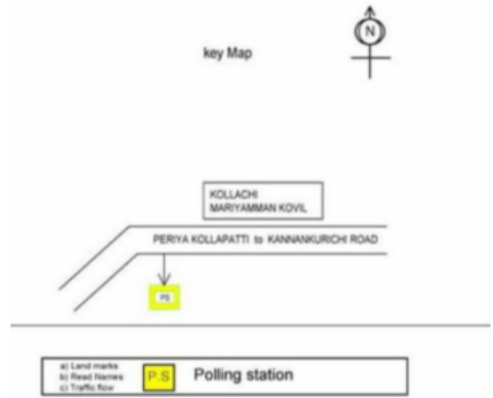

Google Map View

Polling Station Building Front View

Polling Station Front View

Cad View

Key MAP View

1 பெயர் : நிதின் தந்தை பெயர் : சுகுமார் வீட்டு எண் : 0 வயது : 26 பாலினம் : ஆண் Photo is available	AWP2337293	2 பெயர் : சாந்தி கணவர் பெயர் : செல்வராஜன் வீட்டு எண் : 1 வயது : 60 பாலினம் : பெண் Photo is available	AWP1158013	3 பெயர் : ஜெயகுமார் தந்தை பெயர் : ஜெயபால் வீட்டு எண் : 1 வயது : 51 பாலினம் : ஆண் Photo is available	AWP2381333
4 பெயர் : கல்பனா கணவர் பெயர் : ராஜேந்திரன் வீட்டு எண் : 1 வயது : 37 பாலினம் : பெண் Photo is available	AWP2621035	5 பெயர் : முரளிகாந்த் தந்தை பெயர் : சுகுமார் வீட்டு எண் : 1 வயது : 28 பாலினம் : ஆண் Photo is available	AWP2337343	6 பெயர் : சோனியா தந்தை பெயர் : ஜெயகுமார் வீட்டு எண் : 1 வயது : 26 பாலினம் : பெண் Photo is available	AWP2357770
7 பெயர் : சேது தந்தை பெயர் : ஜெயகுமார் வீட்டு எண் : 1 வயது : 22 பாலினம் : ஆண் Photo is available	AWP2381325	S 8 பெயர் : விக்னேஷ் ஜெ தந்தை பெயர் : ஜெயசீலன் வீட்டு எண் : 1/14 பச்சாபிள்ளை தெரு வயது : 29 பாலினம் : ஆண் DELETED	AWP2460400	9 பெயர் : ராமதேவன் தந்தை பெயர் : மணி வீட்டு எண் : 1-34 வயது : 32 பாலினம் : ஆண் Photo is available	AWP0907568
10 பெயர் : சாவித்ரி கணவர் பெயர் : வாசுதேவன் வீட்டு எண் : 2 வயது : 85 பாலினம் : பெண் Photo is available	LVY4380465	11 பெயர் : வெங்கட் ரமணன் தந்தை பெயர் : பூநிவாசன் வீட்டு எண் : 2 வயது : 76 பாலினம் : ஆண் Photo is available	AWP2124428	12 பெயர் : சும்தி கணவர் பெயர் : வெங்கடரமணன் வீட்டு எண் : 2 வயது : 71 பாலினம் : பெண் Photo is available	AWP2124485
# 13 பெயர் : வா ஜெயராமன் தந்தை பெயர் : வாசுதேவன் வீட்டு எண் : 2 வயது : 67 பாலினம் : ஆண் Photo is available	LVY4380531	# 14 பெயர் : சாரதா ஜெயராமன் கணவர் பெயர் : ஜெயராமன் வீட்டு எண் : 2 வயது : 63 பாலினம் : பெண் Photo is available	LVY4380309	15 பெயர் : மோகன்ராஜ் தந்தை பெயர் : சின்னதுரை வீட்டு எண் : 2-238/2 வயது : 38 பாலினம் : ஆண் Photo is available	AWP2261329
16 பெயர் : தங்கவேல் தந்தை பெயர் : மாரிமுத்து வீட்டு எண் : 2 ந்த வயது : 70 பாலினம் : ஆண் Photo is available	AWP2262004	17 பெயர் : வெங்கடேசன் தந்தை பெயர் : தங்கவேல் வீட்டு எண் : 2-வது வயது : 45 பாலினம் : ஆண் Photo is available	AWP2261964	18 பெயர் : விஜயா த கணவர் பெயர் : தங்கராஜ் வீட்டு எண் : 3 வயது : 72 பாலினம் : பெண் Photo is available	AWP2476992
19 பெயர் : வாசுகி கணவர் பெயர் : செந்தில் குமார் வீட்டு எண் : 3 வயது : 49 பாலினம் : பெண் Photo is available	AWP2123214	20 பெயர் : சசிகலா கணவர் பெயர் : சிவசங்கர் வீட்டு எண் : 3 வயது : 39 பாலினம் : பெண் Photo is available	AWP0169094	21 பெயர் : வாசுகி கணவர் பெயர் : தங்கவேலு வீட்டு எண் : 4 வயது : 82 பாலினம் : பெண் Photo is available	AWP0012732
22 பெயர் : ஜெயலட்சுமி கணவர் பெயர் : ராதாகிருஷ்ணன் வீட்டு எண் : 4 வயது : 73 பாலினம் : பெண் Photo is available	AWP2337244	23 பெயர் : சுகுமார் தந்தை பெயர் : துரைராஜ் வீட்டு எண் : 4 வயது : 57 பாலினம் : ஆண் Photo is available	AWP2337335	24 பெயர் : சும்தி தாயின் பெயர் : சுகுமார் வீட்டு எண் : 4 வயது : 54 பாலினம் : பெண் Photo is available	AWP2337228
25 பெயர் : பிரபு தந்தை பெயர் : தங்கவேலு வீட்டு எண் : 4 வயது : 46 பாலினம் : ஆண் Photo is available	AWP0012740	26 பெயர் : சும்ந்தகார்த்திக் தந்தை பெயர் : ஆனந்தன் வீட்டு எண் : 4 வயது : 21 பாலினம் : ஆண் Photo is available	AWP2469450	27 பெயர் : தயாலன் தந்தை பெயர் : பாலுசாமி வீட்டு எண் : 5 வயது : 65 பாலினம் : ஆண் Photo is available	AWP2188027
28 பெயர் : ரமணி தந்தை பெயர் : வீரராகவன் வீட்டு எண் : 5 வயது : 58 பாலினம் : ஆண் Photo is available	AWP2337186	29 பெயர் : ராஜேஷ்வரி கணவர் பெயர் : தயாலன் வீட்டு எண் : 5 வயது : 57 பாலினம் : பெண் Photo is available	AWP2124543	30 பெயர் : விக்னேஷ் தந்தை பெயர் : தயாலன் வீட்டு எண் : 5 வயது : 37 பாலினம் : ஆண் Photo is available	AWP2124592