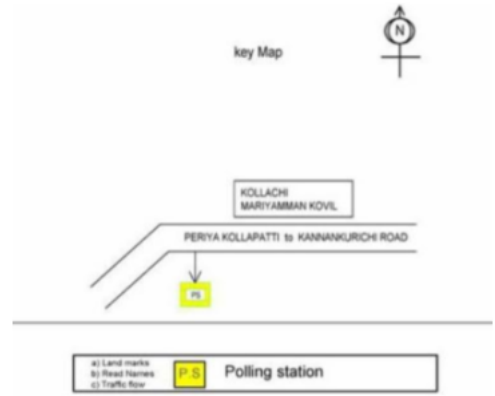

Google Map View

Polling Station Building Front View

Polling Station Front View

Cad View

Key MAP View

1 பெயர் : கார்த்திகாமணி கணவர் பெயர்: பிரவீன் வீட்டு எண் : 1 வயது : 38 பாலினம் : பெண்	AWP0907758 Photo is available	2 பெயர் : பாலாஜி தந்தை பெயர்: வெங்கடேசன் வீட்டு எண் : 1 வயது : 27 பாலினம் : ஆண்	AWP1383751 Photo is available	S 3 பெயர் : விஜயா கணவர் பெயர்: ஜெயசுலன் வீட்டு எண் : 1-14 வயது : 54 பாலினம் : பெண்	AWP1383678 Photo is available
4 பெயர் : பழனியப்பன் தந்தை பெயர்: சடையகவுண்டர் வீட்டு எண் : 1-71D வயது : 80 பாலினம் : ஆண்	AWP1247261 Photo is available	5 பெயர் : ராஜலட்சுமி கணவர் பெயர்: வெங்கடேசன் வீட்டு எண் : 2-1-204 வயது : 33 பாலினம் : பெண்	AWP1158807 Photo is available	6 பெயர் : வெங்கடேசன் இதரர் பெயர்: சித்ரா வீட்டு எண் : 2-வது வார்ட் வயது : 45 பாலினம் : ஆண்	AWP2356491 Photo is available
7 பெயர் : முனீந்திரன் தந்தை பெயர்: தட்சணாமூர்த்தி வீட்டு எண் : 3 வயது : 38 பாலினம் : ஆண்	AWP1080894 Photo is available	8 பெயர் : ர கபிலன் தந்தை பெயர்: ரங்கசாமி வீட்டு எண் : 04/20 வயது : 48 பாலினம் : ஆண்	AWP2407062 Photo is available	9 பெயர் : க மைலா கணவர் பெயர்: கபிலன் வீட்டு எண் : 04/20 வயது : 45 பாலினம் : பெண்	AWP2407070 Photo is available
10 பெயர் : சாலினி க தந்தை பெயர்: கபிலன் வீட்டு எண் : 4/20 வயது : 20 பாலினம் : பெண்	AWP2612026 Photo is available	11 பெயர் : ஷ்ரீவித்யாதர தந்தை பெயர்: வெங்கடாசலம் வீட்டு எண் : 7 வயது : 22 பாலினம் : ஆண்	AWP2403038 Photo is available	12 பெயர் : ஸ்ரீவித்யாதேவி தந்தை பெயர்: வெங்கடாசலம் வீட்டு எண் : 7 பச்சா தெரு வயது : 22 பாலினம் : பெண்	AWP2403053 Photo is available
13 பெயர் : செல்வரங்கம் தந்தை பெயர்: ராமலிங்கம் வீட்டு எண் : 12-1 வயது : 61 பாலினம் : ஆண்	AWP0792168 Photo is available	14 பெயர் : கால்யா தந்தை பெயர்: செல்வரங்கம் வீட்டு எண் : 12-1 வயது : 35 பாலினம் : பெண்	AWP0792150 Photo is available	15 பெயர் : வினோத்குமார் தந்தை பெயர்: ரவி வீட்டு எண் : 12-1-74a வயது : 33 பாலினம் : ஆண்	AWP0626853 Photo is available
16 பெயர் : காஞ்சி பட்டேல் தந்தை பெயர்: பஞ்சா பட்டேல் வீட்டு எண் : 12/79- வயது : 71 பாலினம் : ஆண்	AWP2315075 Photo is available	17 பெயர் : கேசர்பேன் பட்டேல் கணவர் பெயர்: காஞ்சி பட்டேல் வீட்டு எண் : 12/79- வயது : 69 பாலினம் : பெண்	AWP2315067 Photo is available	18 பெயர் : சைலேஸ் பட்டேல் தந்தை பெயர்: காஞ்சி பட்டேல் வீட்டு எண் : 12/79- வயது : 44 பாலினம் : ஆண்	AWP2315034 Photo is available
19 பெயர் : மனோஜ் பட்டேல் தந்தை பெயர்: காஞ்சி பட்டேல் வீட்டு எண் : 12/79- வயது : 42 பாலினம் : ஆண்	AWP2315059 Photo is available	20 பெயர் : கீதா பட்டேல் கணவர் பெயர்: மனோஜ் பட்டேல் வீட்டு எண் : 12/79- வயது : 42 பாலினம் : பெண்	AWP2315042 Photo is available	21 பெயர் : ஜோதி கணவர் பெயர்: சதாசிவம் வீட்டு எண் : 14 வயது : 61 பாலினம் : பெண்	AWP0792226 Photo is available
S 22 பெயர் : உமாமைகேஸ்வரி தந்தை பெயர்: வரதராஜன் வீட்டு எண் : 14 வயது : 41 பாலினம் : பெண்	AWP2379774 Photo is available	23 பெயர் : ஆதிரா தந்தை பெயர்: பழனிசாமி வீட்டு எண் : 14 வயது : 31 பாலினம் : பெண்	AWP0792192 Photo is available	24 பெயர் : இராசமாணிக்கம் தந்தை பெயர்: சடையப்பா வீட்டு எண் : 14-1 வயது : 85 பாலினம் : ஆண்	AWP1247477 Photo is available
25 பெயர் : மங்கலசுந்தரி கணவர் பெயர்: இராசமாணிக்கம் வீட்டு எண் : 14-1 வயது : 78 பாலினம் : பெண்	AWP1247451 Photo is available	26 பெயர் : லதா தந்தை பெயர்: ஞானசேகர் வீட்டு எண் : 14-1 வயது : 53 பாலினம் : பெண்	AWP1247444 Photo is available	27 பெயர் : அபிராமி தந்தை பெயர்: விஸ்வநாதன் வீட்டு எண் : 14-1 வயது : 29 பாலினம் : பெண்	AWP1080951 Photo is available
28 பெயர் : அஸ்வின தந்தை பெயர்: ரமேஷ் வீட்டு எண் : 14-1-53-3 வயது : 21 பாலினம் : ஆண்	AWP2449817 Photo is available	29 பெயர் : ஸ்ரீநிவாசன் தந்தை பெயர்: செளரிராஜன் வீட்டு எண் : 14-1-192/1 வயது : 61 பாலினம் : ஆண்	XCX2910081 Photo is available	30 பெயர் : பிருந்தா சீனிவாசன் கணவர் பெயர்: சீனிவாசன் வீட்டு எண் : 14-1-192/1 வயது : 54 பாலினம் : பெண்	AWP2547123 Photo is available