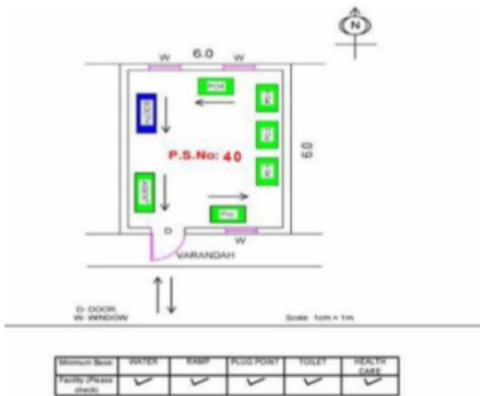

Google Map View

Polling Station Building Front View

Polling Station Front View

Cad View

Key MAP View

1 பெயர் : கார்த்திகாமணி கணவர் பெயர்: பிரவீன் வீட்டு எண் : 1 வயது : 38 பாலினம் : பெண்	AWP0907758 Photo is available	2 பெயர் : பாலாஜி தந்தை பெயர்: வெங்கடேசன் வீட்டு எண் : 1 வயது : 27 பாலினம் : ஆண்	AWP1383751 Photo is available	S 3 பெயர் : விஜயா கணவர் பெயர்: ஜெயசுலன் வீட்டு எண் : 1-14 வயது : 54 பாலினம் : பெண்	AWP1383678 Photo is available
4 பெயர் : பழனியப்பன் தந்தை பெயர்: சடையகவுண்டர் வீட்டு எண் : 1-71D வயது : 80 பாலினம் : ஆண்	AWP1247261 Photo is available	5 பெயர் : ராஜலட்சுமி கணவர் பெயர்: வெங்கடேசன் வீட்டு எண் : 2-1-204 வயது : 33 பாலினம் : பெண்	AWP1158807 Photo is available	6 பெயர் : வெங்கடேசன் இதரர் பெயர்: சித்ரா வீட்டு எண் : 2-வது வார்ட் வயது : 45 பாலினம் : ஆண்	AWP2356491 Photo is available
7 பெயர் : முனீந்திரன் தந்தை பெயர்: தட்சணாமூர்த்தி வீட்டு எண் : 3 வயது : 38 பாலினம் : ஆண்	AWP1080894 Photo is available	8 பெயர் : ர கபிலன் தந்தை பெயர்: ரங்கசாமி வீட்டு எண் : 04/20 வயது : 48 பாலினம் : ஆண்	AWP2407062 Photo is available	9 பெயர் : க மைலா கணவர் பெயர்: கபிலன் வீட்டு எண் : 04/20 வயது : 45 பாலினம் : பெண்	AWP2407070 Photo is available
10 பெயர் : சாலினி க தந்தை பெயர்: கபிலன் வீட்டு எண் : 4/20 வயது : 20 பாலினம் : பெண்	AWP2612026 Photo is available	11 பெயர் : ஷ்ரீவித்யாதர தந்தை பெயர்: வெங்கடாசலம் வீட்டு எண் : 7 வயது : 22 பாலினம் : ஆண்	AWP2403038 Photo is available	12 பெயர் : ஸ்ரீவித்யாதேவி தந்தை பெயர்: வெங்கடாசலம் வீட்டு எண் : 7 பச்சா தெரு வயது : 22 பாலினம் : பெண்	AWP2403053 Photo is available
13 பெயர் : செல்வரங்கம் தந்தை பெயர்: ராமலிங்கம் வீட்டு எண் : 12-1 வயது : 61 பாலினம் : ஆண்	AWP0792168 Photo is available	14 பெயர் : கால்யா தந்தை பெயர்: செல்வரங்கம் வீட்டு எண் : 12-1 வயது : 35 பாலினம் : பெண்	AWP0792150 Photo is available	15 பெயர் : வினோத்குமார் தந்தை பெயர்: ரவி வீட்டு எண் : 12-1-74a வயது : 33 பாலினம் : ஆண்	AWP0626853 Photo is available
16 பெயர் : காஞ்சி பட்டேல் தந்தை பெயர்: பஞ்சா பட்டேல் வீட்டு எண் : 12/79- வயது : 71 பாலினம் : ஆண்	AWP2315075 Photo is available	17 பெயர் : கேசர்பேன் பட்டேல் கணவர் பெயர்: காஞ்சி பட்டேல் வீட்டு எண் : 12/79- வயது : 69 பாலினம் : பெண்	AWP2315067 Photo is available	18 பெயர் : சைலேஸ் பட்டேல் தந்தை பெயர்: காஞ்சி பட்டேல் வீட்டு எண் : 12/79- வயது : 44 பாலினம் : ஆண்	AWP2315034 Photo is available
19 பெயர் : மனோஜ் பட்டேல் தந்தை பெயர்: காஞ்சி பட்டேல் வீட்டு எண் : 12/79- வயது : 42 பாலினம் : ஆண்	AWP2315059 Photo is available	20 பெயர் : கீதா பட்டேல் கணவர் பெயர்: மனோஜ் பட்டேல் வீட்டு எண் : 12/79- வயது : 42 பாலினம் : பெண்	AWP2315042 Photo is available	21 பெயர் : ஜோதி கணவர் பெயர்: சதாசிவம் வீட்டு எண் : 14 வயது : 61 பாலினம் : பெண்	AWP0792226 Photo is available
S 22 பெயர் : உமாமைகேஸ்வரி தந்தை பெயர்: வரதராஜன் வீட்டு எண் : 14 வயது : 41 பாலினம் : பெண்	AWP2379774 Photo is available	23 பெயர் : ஆதிரா தந்தை பெயர்: பழனிசாமி வீட்டு எண் : 14 வயது : 31 பாலினம் : பெண்	AWP0792192 Photo is available	24 பெயர் : இராசமாணிக்கம் தந்தை பெயர்: சடையப்பா வீட்டு எண் : 14-1 வயது : 85 பாலினம் : ஆண்	AWP1247477 Photo is available
25 பெயர் : மங்கலசுந்தரி கணவர் பெயர்: இராசமாணிக்கம் வீட்டு எண் : 14-1 வயது : 78 பாலினம் : பெண்	AWP1247451 Photo is available	26 பெயர் : லதா தந்தை பெயர்: ஞானசேகர் வீட்டு எண் : 14-1 வயது : 53 பாலினம் : பெண்	AWP1247444 Photo is available	27 பெயர் : அபிராமி தந்தை பெயர்: விஸ்வநாதன் வீட்டு எண் : 14-1 வயது : 29 பாலினம் : பெண்	AWP1080951 Photo is available
28 பெயர் : அஸ்வின தந்தை பெயர்: ரமேஷ் வீட்டு எண் : 14-1-53-3 வயது : 21 பாலினம் : ஆண்	AWP2449817 Photo is available	29 பெயர் : ஸ்ரீநிவாசன் தந்தை பெயர்: செளரிராஜன் வீட்டு எண் : 14-1-192/1 வயது : 61 பாலினம் : ஆண்	XCX2910081 Photo is available	30 பெயர் : பிருந்தா சீனிவாசன் கணவர் பெயர்: சீனிவாசன் வீட்டு எண் : 14-1-192/1 வயது : 54 பாலினம் : பெண்	AWP2547123 Photo is available