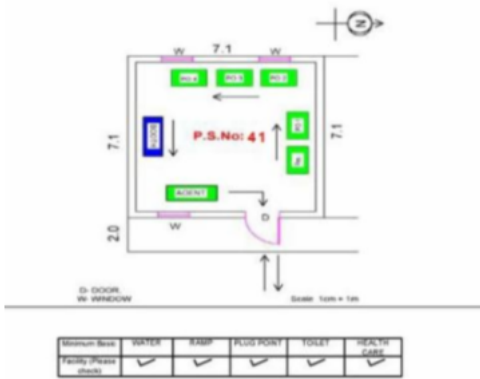

Google Map View

Polling Station Building Front View

Polling Station Front View

Cad View

Key MAP View

1 பெயர் : கோபால் தந்தை பெயர் : அர்த்தனாரிகவுண்டர் வீட்டு எண் : 187 வயது : 84 பாலினம் : ஆண்	AWP1664440 Photo is available	2 பெயர் : கனகரத்தினம் தந்தை பெயர் : கண்ணன் வீட்டு எண் : 187 வயது : 74 பாலினம் : ஆண்	AWP0907675 Photo is available	3 பெயர் : பழனியம்மாள் கணவர் பெயர் : கனகரத்தினம் வீட்டு எண் : 187 வயது : 70 பாலினம் : பெண்	AWP0907667 Photo is available
4 பெயர் : சாரதா கணவர் பெயர் : கோபால் வீட்டு எண் : 187 வயது : 66 பாலினம் : பெண்	AWP1664457 Photo is available	5 பெயர் : கோவிந்தசாமி தந்தை பெயர் : நரசிம்மன் வீட்டு எண் : 187 வயது : 52 பாலினம் : ஆண்	LVY2204410 Photo is available	6 பெயர் : லட்சுமி கணவர் பெயர் : கோவிந்தசாமி வீட்டு எண் : 187 வயது : 49 பாலினம் : பெண்	LVY1524354 Photo is available
# 7 பெயர் : மேனகா பி கணவர் பெயர் : புஷ்பராஜசேகரன் வீட்டு எண் : 187 வயது : 42 பாலினம் : பெண்	AWP0123299 Photo is available	8 பெயர் : கவிதா கணவர் பெயர் : கந்தன் வீட்டு எண் : 187 வயது : 40 பாலினம் : பெண்	AWP2179778 Photo is available	9 பெயர் : சபரி தந்தை பெயர் : கோவிந்தசாமி வீட்டு எண் : 187 வயது : 28 பாலினம் : ஆண்	AWP1309707 Photo is available
10 பெயர் : கந்தன் தந்தை பெயர் : பச்சியப்பன் வீட்டு எண் : 187-பி வயது : 50 பாலினம் : ஆண்	AWP2183069 Photo is available	11 பெயர் : தனம் கணவர் பெயர் : கோபால் வீட்டு எண் : 187-0 வயது : 61 பாலினம் : பெண்	AWP1664473 Photo is available	12 பெயர் : ராஜமாணிக்கம் தந்தை பெயர் : கோபால் வீட்டு எண் : 187-0 வயது : 45 பாலினம் : பெண்	LVY1420603 Photo is available
13 பெயர் : விஜயகுமார் தந்தை பெயர் : கணேசன் வீட்டு எண் : 188 வயது : 51 பாலினம் : ஆண்	LVY2211910 Photo is available	14 பெயர் : பாஸ்கர் தந்தை பெயர் : தங்கவேல் வீட்டு எண் : 188 வயது : 48 பாலினம் : ஆண்	AWP0013359 Photo is available	15 பெயர் : விஜயா கணவர் பெயர் : விஜயகுமார் வீட்டு எண் : 188 வயது : 46 பாலினம் : பெண்	LVY2211621 Photo is available
16 பெயர் : செந்தில்குமாரி தந்தை பெயர் : பாஸ்கர் வீட்டு எண் : 188 வயது : 39 பாலினம் : பெண்	AWP0013342 Photo is available	17 பெயர் : பாலாஜிகார்த்திக் தந்தை பெயர் : சுகுமார் ராஜீ வீட்டு எண் : 188 வயது : 34 பாலினம் : ஆண்	AWP0512210 Photo is available	18 பெயர் : கிருபாகரன் தந்தை பெயர் : பாஸ்கர் வீட்டு எண் : 188 வயது : 21 பாலினம் : ஆண்	AWP2500213 Photo is available
19 பெயர் : கோவிந்தராஜன் தந்தை பெயர் : எல்லப்பன் வீட்டு எண் : 188A வயது : 54 பாலினம் : ஆண்	LVY4143491 Photo is available	20 பெயர் : கவிதா கணவர் பெயர் : கோவிந்தராஜன் வீட்டு எண் : 188A வயது : 44 பாலினம் : பெண்	LVY2203909 Photo is available	21 பெயர் : சிவமணி கணவர் பெயர் : நாகராஜன் வீட்டு எண் : 188பி வயது : 66 பாலினம் : பெண்	WOU0409672 Photo is available
22 பெயர் : தேவ தர்ஷினி தந்தை பெயர் : நந்த கோபால் வீட்டு எண் : 188பீ வயது : 23 பாலினம் : பெண்	AWP2378743 Photo is available	23 பெயர் : நந்தா கோபால் தந்தை பெயர் : கோவிந்தராஜன் வீட்டு எண் : 188-பி வயது : 28 பாலினம் : ஆண்	AWP1533637 Photo is available	24 பெயர் : நாகம்மாள் கணவர் பெயர் : ஆறுமுகம் வீட்டு எண் : 189 வயது : 61 பாலினம் : பெண்	LVY1524230 Photo is available
25 பெயர் : பெருமாள் தந்தை பெயர் : ஆறுமுகம் வீட்டு எண் : 189 வயது : 41 பாலினம் : ஆண்	LVY2198125 Photo is available	26 பெயர் : சித்ரா கணவர் பெயர் : பெருமாள் வீட்டு எண் : 189 வயது : 36 பாலினம் : பெண்	AWP0296491 Photo is available	27 பெயர் : முருகன் தந்தை பெயர் : துரைசாமி வீட்டு எண் : 189-1 வயது : 46 பாலினம் : ஆண்	LVY2203461 Photo is available
28 பெயர் : செந்தாமரை தந்தை பெயர் : முருகன் வீட்டு எண் : 189-1 வயது : 44 பாலினம் : பெண்	LVY2202844 Photo is available	29 பெயர் : நல்லம்மாள் கணவர் பெயர் : ராஜீ வீட்டு எண் : 190 வயது : 88 பாலினம் : பெண்	LVY1478650 Photo is available	30 பெயர் : முருகன் தந்தை பெயர் : ராஜீ வீட்டு எண் : 190 வயது : 53 பாலினம் : ஆண்	LVY1428325 Photo is available