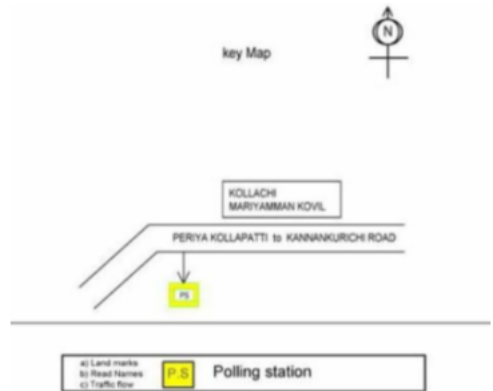

Google Map View

Polling Station Building Front View

Polling Station Front View

Cad View

Key MAP View

1 பெயர் : கோபால் தந்தை பெயர் : அர்த்தனாரிகவுண்டர் வீட்டு எண் : 187 வயது : 84 பாலினம் : ஆண்	AWP1664440 Photo is available	2 பெயர் : கனகரத்தினம் தந்தை பெயர் : கண்ணன் வீட்டு எண் : 187 வயது : 74 பாலினம் : ஆண்	AWP0907675 Photo is available	3 பெயர் : பழனியம்மாள் கணவர் பெயர் : கனகரத்தினம் வீட்டு எண் : 187 வயது : 70 பாலினம் : பெண்	AWP0907667 Photo is available
4 பெயர் : சாரதா கணவர் பெயர் : கோபால் வீட்டு எண் : 187 வயது : 66 பாலினம் : பெண்	AWP1664457 Photo is available	5 பெயர் : கோவிந்தசாமி தந்தை பெயர் : நரசிம்மன் வீட்டு எண் : 187 வயது : 52 பாலினம் : ஆண்	LVY2204410 Photo is available	6 பெயர் : லட்சுமி கணவர் பெயர் : கோவிந்தசாமி வீட்டு எண் : 187 வயது : 49 பாலினம் : பெண்	LVY1524354 Photo is available
# 7 பெயர் : மேனகா பி கணவர் பெயர் : புஷ்பராஜசேகரன் வீட்டு எண் : 187 வயது : 42 பாலினம் : பெண்	AWP0123299 Photo is available	8 பெயர் : கவிதா கணவர் பெயர் : கந்தன் வீட்டு எண் : 187 வயது : 40 பாலினம் : பெண்	AWP2179778 Photo is available	9 பெயர் : சபரி தந்தை பெயர் : கோவிந்தசாமி வீட்டு எண் : 187 வயது : 28 பாலினம் : ஆண்	AWP1309707 Photo is available
10 பெயர் : கந்தன் தந்தை பெயர் : பச்சியப்பன் வீட்டு எண் : 187-பி வயது : 50 பாலினம் : ஆண்	AWP2183069 Photo is available	11 பெயர் : தனம் கணவர் பெயர் : கோபால் வீட்டு எண் : 187-0 வயது : 61 பாலினம் : பெண்	AWP1664473 Photo is available	12 பெயர் : ராஜமாணிக்கம் தந்தை பெயர் : கோபால் வீட்டு எண் : 187-0 வயது : 45 பாலினம் : பெண்	LVY1420603 Photo is available
13 பெயர் : விஜயகுமார் தந்தை பெயர் : கணேசன் வீட்டு எண் : 188 வயது : 51 பாலினம் : ஆண்	LVY2211910 Photo is available	14 பெயர் : பாஸ்கர் தந்தை பெயர் : தங்கவேல் வீட்டு எண் : 188 வயது : 48 பாலினம் : ஆண்	AWP0013359 Photo is available	15 பெயர் : விஜயா கணவர் பெயர் : விஜயகுமார் வீட்டு எண் : 188 வயது : 46 பாலினம் : பெண்	LVY2211621 Photo is available
16 பெயர் : செந்தில்குமாரி தந்தை பெயர் : பாஸ்கர் வீட்டு எண் : 188 வயது : 39 பாலினம் : பெண்	AWP0013342 Photo is available	17 பெயர் : பாலாஜிகார்த்திக் தந்தை பெயர் : சுகுமார் ராஜீ வீட்டு எண் : 188 வயது : 34 பாலினம் : ஆண்	AWP0512210 Photo is available	18 பெயர் : கிருபாகரன் தந்தை பெயர் : பாஸ்கர் வீட்டு எண் : 188 வயது : 21 பாலினம் : ஆண்	AWP2500213 Photo is available
19 பெயர் : கோவிந்தராஜன் தந்தை பெயர் : எல்லப்பன் வீட்டு எண் : 188A வயது : 54 பாலினம் : ஆண்	LVY4143491 Photo is available	20 பெயர் : கவிதா கணவர் பெயர் : கோவிந்தராஜன் வீட்டு எண் : 188A வயது : 44 பாலினம் : பெண்	LVY2203909 Photo is available	21 பெயர் : சிவமணி கணவர் பெயர் : நாகராஜன் வீட்டு எண் : 188பி வயது : 66 பாலினம் : பெண்	WOU0409672 Photo is available
22 பெயர் : தேவ தர்ஷினி தந்தை பெயர் : நந்த கோபால் வீட்டு எண் : 188பீ வயது : 23 பாலினம் : பெண்	AWP2378743 Photo is available	23 பெயர் : நந்தா கோபால் தந்தை பெயர் : கோவிந்தராஜன் வீட்டு எண் : 188-பி வயது : 28 பாலினம் : ஆண்	AWP1533637 Photo is available	24 பெயர் : நாகம்மாள் கணவர் பெயர் : ஆறுமுகம் வீட்டு எண் : 189 வயது : 61 பாலினம் : பெண்	LVY1524230 Photo is available
25 பெயர் : பெருமாள் தந்தை பெயர் : ஆறுமுகம் வீட்டு எண் : 189 வயது : 41 பாலினம் : ஆண்	LVY2198125 Photo is available	26 பெயர் : சித்ரா கணவர் பெயர் : பெருமாள் வீட்டு எண் : 189 வயது : 36 பாலினம் : பெண்	AWP0296491 Photo is available	27 பெயர் : முருகன் தந்தை பெயர் : துரைசாமி வீட்டு எண் : 189-1 வயது : 46 பாலினம் : ஆண்	LVY2203461 Photo is available
28 பெயர் : செந்தாமரை தந்தை பெயர் : முருகன் வீட்டு எண் : 189-1 வயது : 44 பாலினம் : பெண்	LVY2202844 Photo is available	29 பெயர் : நல்லம்மாள் கணவர் பெயர் : ராஜீ வீட்டு எண் : 190 வயது : 88 பாலினம் : பெண்	LVY1478650 Photo is available	30 பெயர் : முருகன் தந்தை பெயர் : ராஜீ வீட்டு எண் : 190 வயது : 53 பாலினம் : ஆண்	LVY1428325 Photo is available