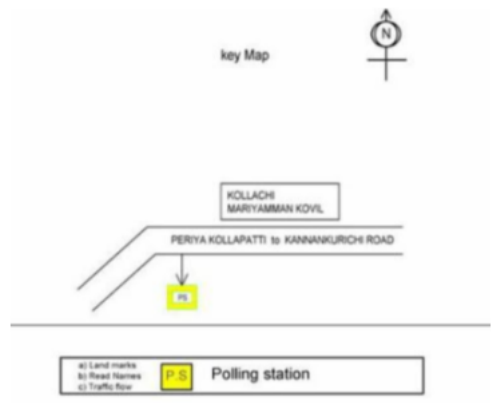

Google Map View

Polling Station Building Front View

Polling Station Front View

Cad View

Key MAP View

1 பெயர் : ராணி கணவர் பெயர்: கருப்பண்ணன் வீட்டு எண் : 1 வயது : 61 பாலினம் : பெண் Photo is available	LVY1227792	2 பெயர் : கார்த்திகேயன் தந்தை பெயர்: கருப்பண்ணன் வீட்டு எண் : 1 வயது : 45 பாலினம் : ஆண் Photo is available	LVY2205508	3 பெயர் : பாப்பாத்தி கணவர் பெயர்: கார்த்திகேயன் வீட்டு எண் : 1 வயது : 44 பாலினம் : பெண் Photo is available	LVY2202158
4 பெயர் : தேவகி கணவர் பெயர்: ராஜ்குமார் வீட்டு எண் : 1 வயது : 37 பாலினம் : பெண் Photo is available	AWP0631614	5 பெயர் : பூமணி தந்தை பெயர்: கண்ணன் வீட்டு எண் : 1 வயது : 35 பாலினம் : பெண் Photo is available	AWP1159045	6 பெயர் : ஆனந்தராஜ் தந்தை பெயர்: சின்னசாமி வீட்டு எண் : 1 வயது : 33 பாலினம் : ஆண் Photo is available	AWP0631622
7 பெயர் : நந்தினி தந்தை பெயர்: கனகு வீட்டு எண் : 1 வயது : 33 பாலினம் : பெண் Photo is available	AWP0631648	8 பெயர் : ஜெயசீலன் தந்தை பெயர்: மாணிக்கம் வீட்டு எண் : 1 வயது : 31 பாலினம் : ஆண் Photo is available	AWP0631630	9 பெயர் : பிரவீன்குமார் தந்தை பெயர்: குணசேகரன் வீட்டு எண் : 1 வயது : 28 பாலினம் : ஆண் Photo is available	AWP1384296
10 பெயர் : ஆறுமுகம் தந்தை பெயர்: கந்தன் வீட்டு எண் : 1-1-13-4 வயது : 74 பாலினம் : ஆண் Photo is available	AWP1159193	11 பெயர் : பிரேமா தந்தை பெயர்: முருகேசன் வீட்டு எண் : 1/13 வயது : 44 பாலினம் : பெண் Photo is available	IYE0352146	12 பெயர் : சின்னபொண்ணு கணவர் பெயர்: கருப்பசாமி வீட்டு எண் : 1-26A வயது : 86 பாலினம் : பெண் Photo is available	AWP1384320
13 பெயர் : ஸ்ரீகா ஸ்ரீ தாயின் பெயர்: த ஸ்ரீ ஸ்ரீமா வீட்டு எண் : 1/162 ஈ வயது : 21 பாலினம் : பெண் Photo is available	AWP2503258	14 பெயர் : ஜெயபாரதி கணவர் பெயர்: வசந்தகுமார் வீட்டு எண் : 2 வயது : 47 பாலினம் : பெண் Photo is available	LVY2202117	15 பெயர் : பீனா கணவர் பெயர்: சந்தோஷ் குமார் வீட்டு எண் : 2 வயது : 38 பாலினம் : பெண் Photo is available	AWP2211019
16 பெயர் : புவனேஸ்வரி கணவர் பெயர்: முருகேசன் வீட்டு எண் : 2 வயது : 34 பாலினம் : பெண் Photo is available	AWP1159201	17 பெயர் : ஜனனி தந்தை பெயர்: முருகேசன் வீட்டு எண் : 2-1 வயது : 26 பாலினம் : பெண் Photo is available	AWP2244937	18 பெயர் : நோபுல்கண்ணன் சி தந்தை பெயர்: சிவகுமார் வீட்டு எண் : 3 வயது : 27 பாலினம் : ஆண் Photo is available	AWP2572550
19 பெயர் : அபிநயா கணவர் பெயர்: நோபுல் கண்ணன் வீட்டு எண் : 3 வயது : 23 பாலினம் : பெண் Photo is available	AWP2337426	20 பெயர் : உதய குமார் தந்தை பெயர்: ஆறுமுகம் வீட்டு எண் : 3 வயது : 22 பாலினம் : ஆண் Photo is available	AWP2378594	21 பெயர் : காயத்ரி கணவர் பெயர்: ஸ்டீபன் ராஜ் வீட்டு எண் : 3ஏ வயது : 29 பாலினம் : பெண் Photo is available	AWP2628386
22 பெயர் : சுந்தரி கணவர் பெயர்: ராமு வீட்டு எண் : 4 வயது : 69 பாலினம் : பெண் Photo is available	AWP1665207	23 பெயர் : நவீன்குமார் தந்தை பெயர்: மணி வீட்டு எண் : 4 வயது : 34 பாலினம் : ஆண் Photo is available	AWP0295402	24 பெயர் : சத்தியா தந்தை பெயர்: ரகு வீட்டு எண் : 6 வயது : 23 பாலினம் : பெண் Photo is available	AWP2379642
25 பெயர் : சித்ரா கணவர் பெயர்: சாமிநாதன் வீட்டு எண் : 6வது வார்டு வயது : 63 பாலினம் : பெண் Photo is available	LVY4325981	26 பெயர் : வசந்தி கணவர் பெயர்: டென்சிங் வீட்டு எண் : 6வது வார்டு வயது : 47 பாலினம் : பெண் Photo is available	LVY2184166	27 பெயர் : உஷாராணி கணவர் பெயர்: ஜீவா வீட்டு எண் : 7 வயது : 33 பாலினம் : பெண் Photo is available	AWP0453969
28 பெயர் : பாக்கியம் கணவர் பெயர்: ராஜன் வீட்டு எண் : 7-1 வயது : 66 பாலினம் : பெண் Photo is available	AWP0296228	29 பெயர் : பூமதி கணவர் பெயர்: ராஜன் வீட்டு எண் : 7-1 வயது : 42 பாலினம் : பெண் Photo is available	AWP0295139	30 பெயர் : மாதேஸ்வரன் தந்தை பெயர்: பெருமாள் வீட்டு எண் : 8 வயது : 65 பாலினம் : ஆண் Photo is available	LVY2207223