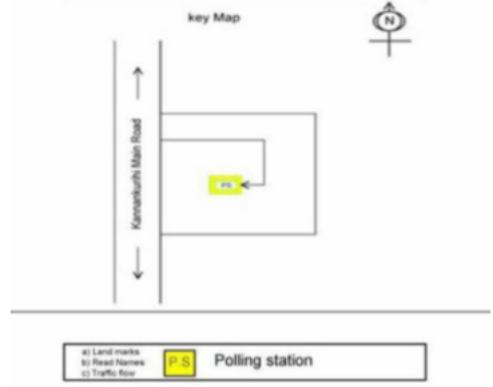

Google Map View

Polling Station Building Front View

Polling Station Front View

Cad View

Key MAP View

1 பெயர் : பாலமுருகன் தந்தை பெயர்: வேலாயுதம் வீட்டு எண் : 1 வயது : 45 பாலினம் : ஆண் Photo is available	AWP2334563	2 பெயர் : பூர்ஜா கணவர் பெயர்: பாலமுருகன் வீட்டு எண் : 1 வயது : 37 பாலினம் : பெண் Photo is available	AWP0796102	3 பெயர் : பாலகிருஷ்ணன் தந்தை பெயர்: வேலாயுதம் வீட்டு எண் : 1 வயது : 35 பாலினம் : ஆண் Photo is available	AWP0796110
4 பெயர் : சசி பாலகிருஷ்ணன் கணவர் பெயர்: பாலகிருஷ்ணன் வீட்டு எண் : 1 வயது : 35 பாலினம் : பெண் Photo is available	AWP2409837	5 பெயர் : தில்லைராஜன் தந்தை பெயர்: கதிர்வடிவேல் வீட்டு எண் : 1-1 வயது : 77 பாலினம் : ஆண் Photo is available	AWP1161603	6 பெயர் : விஜயகுமாரி கணவர் பெயர்: தில்லைராஜன் வீட்டு எண் : 1-1 வயது : 77 பாலினம் : பெண் Photo is available	AWP1161611
7 பெயர் : சான்பாஷா தந்தை பெயர்: பசேலஇலாஹி வீட்டு எண் : 1-2 வயது : 50 பாலினம் : ஆண் Photo is available	AWP1249820	8 பெயர் : முஹம்மத் ரோஹன் தந்தை பெயர்: சந் பாஷா வீட்டு எண் : 1/2 வயது : 23 பாலினம் : ஆண் Photo is available	AWP2215077	9 பெயர் : மௌரியா கணவர் பெயர்: சிவராமன் வீட்டு எண் : 1/2ஏ வயது : 28 பாலினம் : பெண் Photo is available	AWP2398253
10 பெயர் : சக்கரை தந்தை பெயர்: நடேசன் வீட்டு எண் : 1-3 வயது : 57 பாலினம் : ஆண் Photo is available	AWP0796136	11 பெயர் : காந்தி கணவர் பெயர்: சுந்தரம் வீட்டு எண் : 1-3 வயது : 56 பாலினம் : பெண் Photo is available	AWP0796128	12 பெயர் : சந்திரா சேகர் இதரர் பெயர்: கிரிஷ்ணவேணி வீட்டு எண் : 1-3 வயது : 47 பாலினம் : ஆண் Photo is available	AWP2386530
13 பெயர் : கிரிஷ்ணவேணி கணவர் பெயர்: சந்திரசேகர் வீட்டு எண் : 1-3 வயது : 39 பாலினம் : பெண் Photo is available	AWP2386381	14 பெயர் : சசிகாந்த் தந்தை பெயர்: சக்கரை வீட்டு எண் : 1-3 வயது : 30 பாலினம் : ஆண் Photo is available	AWP1019280	15 பெயர் : சந்துரு தந்தை பெயர்: பூபதி வீட்டு எண் : 1/8 வயது : 23 பாலினம் : ஆண் Photo is available	AWP2388957
16 பெயர் : மஞ்சளா கணவர் பெயர்: பூபதி வீட்டு எண் : 1-29B வயது : 48 பாலினம் : பெண் Photo is available	AWP0014712	17 பெயர் : சிவராமன் தந்தை பெயர்: செல்வராஜ் வீட்டு எண் : 1/ஏ வயது : 28 பாலினம் : ஆண் Photo is available	AWP2398261	18 பெயர் : சீனிவாசன் தந்தை பெயர்: பெருமாள் வீட்டு எண் : 2 வயது : 65 பாலினம் : ஆண் Photo is available	AWP1679604
19 பெயர் : சரஸ்வதி கணவர் பெயர்: சுப்ரமணி வீட்டு எண் : 2 வயது : 60 பாலினம் : பெண் Photo is available	AWP0636621	20 பெயர் : சாந்தி கணவர் பெயர்: சீனிவாசன் வீட்டு எண் : 2 வயது : 56 பாலினம் : பெண் Photo is available	AWP1679612	21 பெயர் : பிரபு தந்தை பெயர்: சீனிவாசன் வீட்டு எண் : 2 வயது : 40 பாலினம் : ஆண் Photo is available	LVY2242105
22 பெயர் : கேசவகுமார் தந்தை பெயர்: சுப்ரமணி வீட்டு எண் : 2 வயது : 36 பாலினம் : ஆண் Photo is available	AWP0636613	23 பெயர் : அருண் தந்தை பெயர்: அசோகன் வீட்டு எண் : 2 வயது : 33 பாலினம் : ஆண் Photo is available	AWP0636639	24 பெயர் : ஆனந்த் தந்தை பெயர்: அசோகன் வீட்டு எண் : 2 வயது : 31 பாலினம் : ஆண் Photo is available	AWP0912337
25 பெயர் : ராஜாமணி எ பூங்காவனம் தந்தை பெயர்: பூங்காவனம் வீட்டு எண் : 2-2 வயது : 69 பாலினம் : ஆண் Photo is available	AWP1679638	26 பெயர் : லட்சுமி கணவர் பெயர்: ராஜாமணி எ பூங்காவனம் வீட்டு எண் : 2-2 வயது : 61 பாலினம் : பெண் Photo is available	AWP1679646	27 பெயர் : முகமது ரபீக் தந்தை பெயர்: அப்துல் ஜபார் வீட்டு எண் : 2-2 வயது : 49 பாலினம் : ஆண் Photo is available	AWP0912519
28 பெயர் : வாசுதேவன் தந்தை பெயர்: ராஜாமணி எ பூங்காவனம் வீட்டு எண் : 2-2 வயது : 44 பாலினம் : ஆண் Photo is available	LVY2248615	29 பெயர் : மும்தாஜ் கணவர் பெயர்: முகமது ரபீக் வீட்டு எண் : 2-2 வயது : 42 பாலினம் : பெண் Photo is available	AWP0912527	30 பெயர் : கிருஷ்ணமூர்த்தி தந்தை பெயர்: ராஜாமணி வீட்டு எண் : 2-2 வயது : 39 பாலினம் : ஆண் Photo is available	LVY2251536