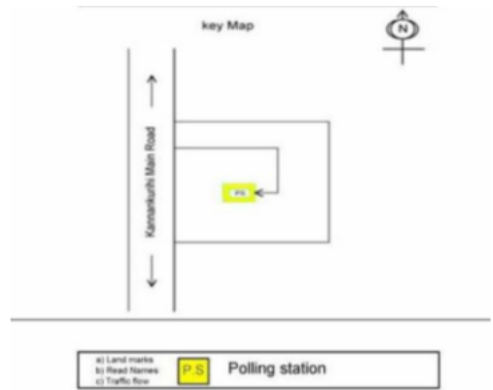

Google Map View

Polling Station Building Front View

Polling Station Front View

Cad View

Key MAP View

1 பெயர் : வென்னிலா கணவர் பெயர்: தருமர வீட்டு எண் : 1/1 வயது : 43 பாலினம் : பெண்	AWP2246700 Photo is available	2 பெயர் : சரத்பாபு தந்தை பெயர்: கண்ணன் வீட்டு எண் : 2 வயது : 49 பாலினம் : ஆண்	LVY4147419 Photo is available	3 பெயர் : பாரதிதாசன் தந்தை பெயர்: முருகேசன் வீட்டு எண் : 2-1 வயது : 53 பாலினம் : ஆண்	AWP1681774 Photo is available
4 பெயர் : திலீப்குமார் தந்தை பெயர்: மகேந்திரன் வீட்டு எண் : 2-1 வயது : 32 பாலினம் : ஆண்	AWP1162189 Photo is available	5 பெயர் : பிரிதீவ் ராஜ் தந்தை பெயர்: மகேந்திரன் வீட்டு எண் : 2-1 வயது : 30 பாலினம் : ஆண்	AWP1162163 Photo is available	6 பெயர் : ஷாகுல் ஹமீது தாயின் பெயர்: முனிரா பானு வீட்டு எண் : 2-27 வயது : 27 பாலினம் : ஆண்	AWP1507532 Photo is available
7 பெயர் : கனகா தந்தை பெயர்: முருகன் வீட்டு எண் : 2-103 வயது : 31 பாலினம் : பெண்	AWP2350072 Photo is available	8 பெயர் : இளங்கோவன் இதரர் பெயர்: பூர்வித்யா சாமுண்டிஸ்வரி வீட்டு எண் : 2/120 வயது : 62 பாலினம் : ஆண்	AWP1531581 Photo is available	9 பெயர் : தனலட்சுமி கணவர் பெயர்: ரவி வீட்டு எண் : 2பீ வயது : 67 பாலினம் : பெண்	AWP1583202 Photo is available
10 பெயர் : மோகன்ராஜ் தந்தை பெயர்: துரைசாமி வீட்டு எண் : 3 வயது : 59 பாலினம் : ஆண்	LVY4147450 Photo is available	11 பெயர் : பிரேமா கணவர் பெயர்: மோகன்ராஜ் வீட்டு எண் : 3 வயது : 55 பாலினம் : பெண்	LVY4147468 Photo is available	12 பெயர் : பாஸ்கரன் தந்தை பெயர்: துரைசாமி வீட்டு எண் : 3-1 வயது : 61 பாலினம் : ஆண்	LVY2244309 Photo is available
13 பெயர் : மகேஸ்வரி கணவர் பெயர்: பாபு வீட்டு எண் : 3/1 வயது : 61 பாலினம் : பெண்	RTG1243666 Photo is available	14 பெயர் : அருள்மொழி கணவர் பெயர்: பாஸ்கரன் வீட்டு எண் : 3-1 வயது : 56 பாலினம் : பெண்	LVY4147476 Photo is available	S 15 பெயர் : பர்வின் பானு கணவர் பெயர்: ரோஷன் கான் வீட்டு எண் : 4 வயது : 51 பாலினம் : பெண்	AWP0455725 Photo is available
16 பெயர் : அப்துல்ராசாக் தந்தை பெயர்: காமல்பாஷா வீட்டு எண் : 5-27 வயது : 55 பாலினம் : ஆண்	LVY4239935 Photo is available	17 பெயர் : முனிராபானு கணவர் பெயர்: அப்துல்ராசாக் வீட்டு எண் : 5-27 வயது : 48 பாலினம் : பெண்	LVY4239943 Photo is available	18 பெயர் : நடராஜன் தந்தை பெயர்: பெருமாள் வீட்டு எண் : 6 வயது : 77 பாலினம் : ஆண்	LVY2246890 Photo is available
19 பெயர் : இந்திராணி கணவர் பெயர்: நடராஜன் வீட்டு எண் : 6 வயது : 75 பாலினம் : பெண்	LVY2247013 Photo is available	20 பெயர் : முருகராஜ் தந்தை பெயர்: மார்க்கண்டேயன் வீட்டு எண் : 6-108 வயது : 26 பாலினம் : ஆண்	AWP2339695 Photo is available	21 பெயர் : தீபிகா தந்தை பெயர்: பன்னீர்செல்வம் வீட்டு எண் : 7-2 வயது : 34 பாலினம் : பெண்	AWP0455790 Photo is available
22 பெயர் : சித்திரசேனன் தந்தை பெயர்: கந்தசாமி வீட்டு எண் : 8 வயது : 61 பாலினம் : ஆண்	LVY4147492 Photo is available	23 பெயர் : சிதம்பரம் தந்தை பெயர்: ஆண்டியப்பன் வீட்டு எண் : 8 வயது : 53 பாலினம் : ஆண்	AWP2151702 Photo is available	24 பெயர் : ஆதீஸ்வரன் சி தந்தை பெயர்: சிதம்பரம் ஆ வீட்டு எண் : 8 வயது : 22 பாலினம் : ஆண்	AWP2536803 Photo is available
25 பெயர் : அந்தாக் பிஷ்ணந் தந்தை பெயர்: மஹாதேவன் வீட்டு எண் : 8 வயது : 19 பாலினம் : ஆண்	AWP2605202 Photo is available	26 பெயர் : பாலசந்தர் தந்தை பெயர்: குமரவேல் வீட்டு எண் : 8-0 வயது : 32 பாலினம் : ஆண்	AWP0913657 Photo is available	27 பெயர் : மாரியப்பன் தந்தை பெயர்: பச்சையாள் வீட்டு எண் : 8-1 வயது : 76 பாலினம் : ஆண்	LVY2242170 Photo is available
28 பெயர் : பச்சியம்மாள் கணவர் பெயர்: மாரியப்பன் வீட்டு எண் : 8-1 வயது : 71 பாலினம் : பெண்	LVY2242188 Photo is available	29 பெயர் : குமரவேல் தந்தை பெயர்: மாரியப்பன் வீட்டு எண் : 8-1 வயது : 56 பாலினம் : ஆண்	LVY2242196 Photo is available	30 பெயர் : பவுணம்பாள் கணவர் பெயர்: குமரவேல் வீட்டு எண் : 8-1 வயது : 51 பாலினம் : பெண்	LVY2242204 Photo is available