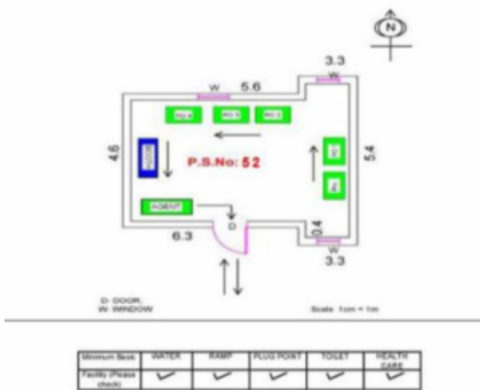

Google Map View

Polling Station Building Front View

Polling Station Front View

Cad View

Key MAP View

1 பெயர் : ஜான் பிரிட்டோ ஜெ தந்தை பெயர்: ஜெயபால் க வீட்டு எண் : 1 வயது : 27 பாலினம் : ஆண்	AWP1472893 Photo is available	2 பெயர் : லோகேஷ் தந்தை பெயர்: பூந்தர் வீட்டு எண் : 2 வயது : 26 பாலினம் : ஆண்	AWP2215945 Photo is available	3 பெயர் : மனோஜ் குமார் தந்தை பெயர்: ராஜேந்தரன் வீட்டு எண் : 5/1 வயது : 36 பாலினம் : ஆண்	AWP2151413 Photo is available
4 பெயர் : சுபாஷினி கணவர் பெயர்: மனோஜ்குமார் வீட்டு எண் : 5/1 வயது : 35 பாலினம் : பெண்	AWP2166148 Photo is available	5 பெயர் : பூலகஷ்மன் தந்தை பெயர்: ஞானவேலன் வீட்டு எண் : 5/1 வயது : 24 பாலினம் : ஆண்	AWP2150977 Photo is available	6 பெயர் : சசிகலா கணவர் பெயர்: ராஜன் பிரதாப் வீட்டு எண் : 5/3 வயது : 53 பாலினம் : பெண்	AWP2151520 Photo is available
7 பெயர் : தேசிங்குராஜன் தந்தை பெயர்: மாணிக்க நாயக்கர் வீட்டு எண் : 7 வயது : 63 பாலினம் : ஆண்	LVY4353512 Photo is available	8 பெயர் : சாந்தி கணவர் பெயர்: தேசிங்குராஜன் வீட்டு எண் : 7 வயது : 61 பாலினம் : பெண்	LVY4353520 Photo is available	9 பெயர் : மதன்குமார் தந்தை பெயர்: தேசிங்குராஜன் வீட்டு எண் : 7 வயது : 39 பாலினம் : ஆண்	LVY4353538 Photo is available
10 பெயர் : பரந்தாமன் தந்தை பெயர்: வீரய்யர் வீட்டு எண் : 7-25/11 சாந்தாலயா வயது : 50 பாலினம் : ஆண்	FFN3023868 Photo is available	11 பெயர் : மஞ்சு கணவர் பெயர்: பரந்தாமன் வீட்டு எண் : 7-25/11 சாந்தாலயா வயது : 44 பாலினம் : பெண்	FFN3024007 Photo is available	12 பெயர் : பூரினிமா தந்தை பெயர்: ரங்கதுரை வீட்டு எண் : 8 வயது : 29 பாலினம் : பெண்	AWP1455849 Photo is available
13 பெயர் : லட்சுமி கணவர் பெயர்: அய்யம் பெருமாள் வீட்டு எண் : 8C வயது : 67 பாலினம் : பெண்	AWP1085018 Photo is available	14 பெயர் : பியூலா பிளஸ்ஸின்னா தாயின் பெயர்: புளோரா பிலோமினா வீட்டு எண் : 9 வயது : 24 பாலினம் : பெண்	AWP2175727 Photo is available	15 பெயர் : அர்ஷியா தந்தை பெயர்: அசலாம் பாஷா வீட்டு எண் : 15 வயது : 24 பாலினம் : பெண்	AWP2215770 Photo is available
16 பெயர் : முஹம்மத் ஸஹீப் தந்தை பெயர்: சலீம் பாஷா வீட்டு எண் : 16 வயது : 24 பாலினம் : ஆண்	AWP2215986 Photo is available	17 பெயர் : நிரமல் குமார் தந்தை பெயர்: வீஜயகுமார் வீட்டு எண் : 22/81-எீ வயது : 26 பாலினம் : ஆண்	AWP2166395 Photo is available	18 பெயர் : சிவகாமி கணவர் பெயர்: கலியன் வீட்டு எண் : 22A வயது : 71 பாலினம் : பெண்	AWP1473925 Photo is available
19 பெயர் : சுகன்யா தந்தை பெயர்: கலியன் வீட்டு எண் : 22A வயது : 40 பாலினம் : பெண்	AWP1475003 Photo is available	# 20 பெயர் : ரஞ்சித சந்திரசேகரன் தந்தை பெயர்: சந்திரசேகரன் வீட்டு எண் : 24/22B வயது : 34 பாலினம் : பெண்	AWP0223156 Photo is available	21 பெயர் : க ராஜாகுமார் தந்தை பெயர்: கந்தசாமி வீட்டு எண் : 28/2 வயது : 58 பாலினம் : ஆண்	AWP2465235 Photo is available
22 பெயர் : புவனேஸ்வரி தந்தை பெயர்: தேசிங்குராஜன் வீட்டு எண் : 28-2 வயது : 40 பாலினம் : பெண்	AWP0587535 Photo is available	23 பெயர் : ஷபானா கணவர் பெயர்: மதன்குமார் வீட்டு எண் : 28-2 வயது : 36 பாலினம் : பெண்	AWP1067982 Photo is available	24 பெயர் : ரா கவிதா கணவர் பெயர்: ராஜாகுமார் வீட்டு எண் : 28/2 வயது : 49 பாலினம் : பெண்	AWP2465029 Photo is available
25 பெயர் : ரா உதயகுமார் தந்தை பெயர்: ராஜாகுமார் வீட்டு எண் : 28/2 வயது : 31 பாலினம் : ஆண்	AWP2465011 Photo is available	26 பெயர் : ரவிபிரகாஷ் ரா தந்தை பெயர்: ராஜகுமார் வீட்டு எண் : 28/2 வயது : 27 பாலினம் : ஆண்	AWP2416287 Photo is available	27 பெயர் : ஜான்சன் தந்தை பெயர்: ஜெயராஜ் வீட்டு எண் : 29 வயது : 52 பாலினம் : ஆண்	LVY2241651 Photo is available
28 பெயர் : விஜயா கணவர் பெயர்: ஜான்சன் வீட்டு எண் : 29 வயது : 51 பாலினம் : பெண்	LVY2241644 Photo is available	29 பெயர் : பிரதாபன் தந்தை பெயர்: சென்னயசெட்டி வீட்டு எண் : 30 வயது : 67 பாலினம் : ஆண்	HTP1187467 Photo is available	30 பெயர் : மாலா கணவர் பெயர்: பிரதாபன் வீட்டு எண் : 30 வயது : 59 பாலினம் : பெண்	HTP1187475 Photo is available