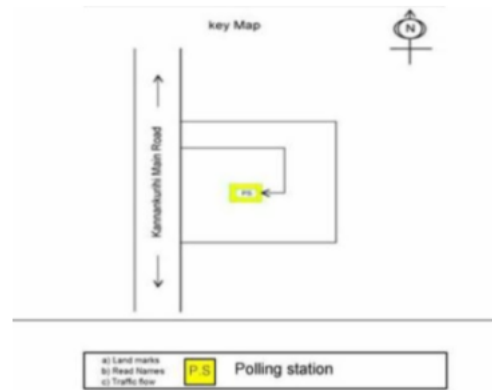

Google Map View

Polling Station Building Front View

Polling Station Front View

Cad View

Key MAP View

1 பெயர் : ஜான் பிரிட்டோ ஜெ தந்தை பெயர்: ஜெயபால் க வீட்டு எண் : 1 வயது : 27 பாலினம் : ஆண்	AWP1472893 Photo is available	2 பெயர் : லோகேஷ் தந்தை பெயர்: பூந்தர் வீட்டு எண் : 2 வயது : 26 பாலினம் : ஆண்	AWP2215945 Photo is available	3 பெயர் : மனோஜ் குமார் தந்தை பெயர்: ராஜேந்தரன் வீட்டு எண் : 5/1 வயது : 36 பாலினம் : ஆண்	AWP2151413 Photo is available
4 பெயர் : சுபாஷினி கணவர் பெயர்: மனோஜ்குமார் வீட்டு எண் : 5/1 வயது : 35 பாலினம் : பெண்	AWP2166148 Photo is available	5 பெயர் : பூலகஷ்மன் தந்தை பெயர்: ஞானவேலன் வீட்டு எண் : 5/1 வயது : 24 பாலினம் : ஆண்	AWP2150977 Photo is available	6 பெயர் : சசிகலா கணவர் பெயர்: ராஜன் பிரதாப் வீட்டு எண் : 5/3 வயது : 53 பாலினம் : பெண்	AWP2151520 Photo is available
7 பெயர் : தேசிங்குராஜன் தந்தை பெயர்: மாணிக்க நாயக்கர் வீட்டு எண் : 7 வயது : 63 பாலினம் : ஆண்	LVY4353512 Photo is available	8 பெயர் : சாந்தி கணவர் பெயர்: தேசிங்குராஜன் வீட்டு எண் : 7 வயது : 61 பாலினம் : பெண்	LVY4353520 Photo is available	9 பெயர் : மதன்குமார் தந்தை பெயர்: தேசிங்குராஜன் வீட்டு எண் : 7 வயது : 39 பாலினம் : ஆண்	LVY4353538 Photo is available
10 பெயர் : பரந்தாமன் தந்தை பெயர்: வீரய்யர் வீட்டு எண் : 7-25/11 சாந்தாலயா வயது : 50 பாலினம் : ஆண்	FFN3023868 Photo is available	11 பெயர் : மஞ்சு கணவர் பெயர்: பரந்தாமன் வீட்டு எண் : 7-25/11 சாந்தாலயா வயது : 44 பாலினம் : பெண்	FFN3024007 Photo is available	12 பெயர் : பூரினிமா தந்தை பெயர்: ரங்கதுரை வீட்டு எண் : 8 வயது : 29 பாலினம் : பெண்	AWP1455849 Photo is available
13 பெயர் : லட்சுமி கணவர் பெயர்: அய்யம் பெருமாள் வீட்டு எண் : 8C வயது : 67 பாலினம் : பெண்	AWP1085018 Photo is available	14 பெயர் : பியூலா பிளஸ்ஸின்னா தாயின் பெயர்: புளோரா பிலோமினா வீட்டு எண் : 9 வயது : 24 பாலினம் : பெண்	AWP2175727 Photo is available	15 பெயர் : அர்ஷியா தந்தை பெயர்: அசலாம் பாஷா வீட்டு எண் : 15 வயது : 24 பாலினம் : பெண்	AWP2215770 Photo is available
16 பெயர் : முஹம்மத் ஸஹீப் தந்தை பெயர்: சலீம் பாஷா வீட்டு எண் : 16 வயது : 24 பாலினம் : ஆண்	AWP2215986 Photo is available	17 பெயர் : நிரமல் குமார் தந்தை பெயர்: வீஜயகுமார் வீட்டு எண் : 22/81-எீ வயது : 26 பாலினம் : ஆண்	AWP2166395 Photo is available	18 பெயர் : சிவகாமி கணவர் பெயர்: கலியன் வீட்டு எண் : 22A வயது : 71 பாலினம் : பெண்	AWP1473925 Photo is available
19 பெயர் : சுகன்யா தந்தை பெயர்: கலியன் வீட்டு எண் : 22A வயது : 40 பாலினம் : பெண்	AWP1475003 Photo is available	# 20 பெயர் : ரஞ்சித சந்திரசேகரன் தந்தை பெயர்: சந்திரசேகரன் வீட்டு எண் : 24/22B வயது : 34 பாலினம் : பெண்	AWP0223156 Photo is available	21 பெயர் : க ராஜாகுமார் தந்தை பெயர்: கந்தசாமி வீட்டு எண் : 28/2 வயது : 58 பாலினம் : ஆண்	AWP2465235 Photo is available
22 பெயர் : புவனேஸ்வரி தந்தை பெயர்: தேசிங்குராஜன் வீட்டு எண் : 28-2 வயது : 40 பாலினம் : பெண்	AWP0587535 Photo is available	23 பெயர் : ஷபானா கணவர் பெயர்: மதன்குமார் வீட்டு எண் : 28-2 வயது : 36 பாலினம் : பெண்	AWP1067982 Photo is available	24 பெயர் : ரா கவிதா கணவர் பெயர்: ராஜாகுமார் வீட்டு எண் : 28/2 வயது : 49 பாலினம் : பெண்	AWP2465029 Photo is available
25 பெயர் : ரா உதயகுமார் தந்தை பெயர்: ராஜாகுமார் வீட்டு எண் : 28/2 வயது : 31 பாலினம் : ஆண்	AWP2465011 Photo is available	26 பெயர் : ரவிபிரகாஷ் ரா தந்தை பெயர்: ராஜகுமார் வீட்டு எண் : 28/2 வயது : 27 பாலினம் : ஆண்	AWP2416287 Photo is available	27 பெயர் : ஜான்சன் தந்தை பெயர்: ஜெயராஜ் வீட்டு எண் : 29 வயது : 52 பாலினம் : ஆண்	LVY2241651 Photo is available
28 பெயர் : விஜயா கணவர் பெயர்: ஜான்சன் வீட்டு எண் : 29 வயது : 51 பாலினம் : பெண்	LVY2241644 Photo is available	29 பெயர் : பிரதாபன் தந்தை பெயர்: சென்னயசெட்டி வீட்டு எண் : 30 வயது : 67 பாலினம் : ஆண்	HTP1187467 Photo is available	30 பெயர் : மாலா கணவர் பெயர்: பிரதாபன் வீட்டு எண் : 30 வயது : 59 பாலினம் : பெண்	HTP1187475 Photo is available