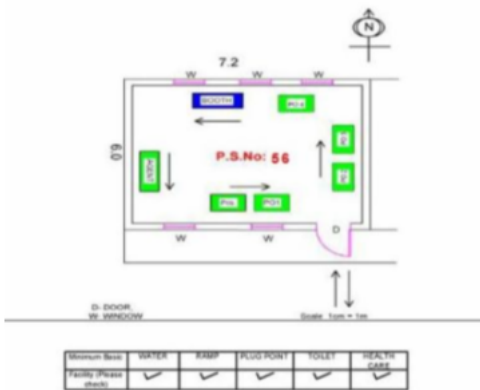

Google Map View

Polling Station Building Front View

Polling Station Front View

Cad View

Key MAP View

1 பெயர் : சரஸ்வதி கணவர் பெயர்: வெங்கடேசன் வீட்டு எண் : 1 வயது : 66 பாலினம் : பெண்	AWP1430669 Photo is available	2 பெயர் : மாருதி தந்தை பெயர்: வெங்கடேசன் வீட்டு எண் : 1 வயது : 45 பாலினம் : ஆண்	AWP1430651 Photo is available	3 பெயர் : மனோஜ்குமார் தந்தை பெயர்: வெங்கடேசன் வீட்டு எண் : 1 வயது : 37 பாலினம் : ஆண்	AWP1430636 Photo is available
4 பெயர் : சரண்யாராமன் கணவர் பெயர்: மாருதி வீட்டு எண் : 1 வயது : 33 பாலினம் : பெண்	AWP1430628 Photo is available	5 பெயர் : வித்யா கணவர் பெயர்: மோகன் வீட்டு எண் : 1-1 வயது : 56 பாலினம் : பெண்	AWP0016659 Photo is available	6 பெயர் : சொர்ணம்பாள் கணவர் பெயர்: சுப்பரமணியன் வீட்டு எண் : 1-2 வயது : 74 பாலினம் : பெண்	AWP0305953 Photo is available
7 பெயர் : சரஸ்வதி கணவர் பெயர்: ராமதாஸ் வீட்டு எண் : 2 வயது : 68 பாலினம் : பெண்	HTP2664878 Photo is available	8 பெயர் : ஹேமலதா கணவர் பெயர்: முரளிதரன் வீட்டு எண் : 2 வயது : 56 பாலினம் : பெண்	AWP0307959 Photo is available	9 பெயர் : பசுபதி தந்தை பெயர்: ராமதாஸ் வீட்டு எண் : 2 வயது : 41 பாலினம் : ஆண்	ULN0629188 Photo is available
10 பெயர் : நித்யா தந்தை பெயர்: பசுபதி வீட்டு எண் : 2 வயது : 38 பாலினம் : பெண்	ULN1196732 Photo is available	11 பெயர் : தினேஷ் குமார் தந்தை பெயர்: முரளிதரன் வீட்டு எண் : 2 வயது : 34 பாலினம் : ஆண்	AWP0307348 Photo is available	12 பெயர் : பாஸ்கர் தந்தை பெயர்: ஆறுமுகம் வீட்டு எண் : 3 வயது : 63 பாலினம் : ஆண்	AWP1021971 Photo is available
13 பெயர் : ஜெகஜோதி கணவர் பெயர்: பாஸ்கர் வீட்டு எண் : 3 வயது : 56 பாலினம் : பெண்	AWP1021799 Photo is available	14 பெயர் : திவாகர் தந்தை பெயர்: பாஸ்கர் வீட்டு எண் : 3 வயது : 33 பாலினம் : ஆண்	AWP0517565 Photo is available	15 பெயர் : கௌதம் தந்தை பெயர்: பாஸ்கர் வீட்டு எண் : 3 வயது : 26 பாலினம் : ஆண்	AWP1505916 Photo is available
16 பெயர் : கண்ணன் தந்தை பெயர்: கோவிந்தன் வீட்டு எண் : 3-1 வயது : 46 பாலினம் : ஆண்	AWP0306639 Photo is available	17 பெயர் : வெங்கடேஷ் தந்தை பெயர்: கோவிந்தன் வீட்டு எண் : 3-1 வயது : 43 பாலினம் : ஆண்	AWP0517490 Photo is available	18 பெயர் : ரேணுகா கணவர் பெயர்: கண்ணன் வீட்டு எண் : 3-1 வயது : 41 பாலினம் : பெண்	AWP0517508 Photo is available
19 பெயர் : மணி தந்தை பெயர்: கோவிந்தன் வீட்டு எண் : 3-1 வயது : 36 பாலினம் : ஆண்	AWP0517516 Photo is available	20 பெயர் : பிரியதர்ஷினி தந்தை பெயர்: கண்ணன் வீட்டு எண் : 3/1 வயது : 21 பாலினம் : பெண்	AWP2441939 Photo is available	21 பெயர் : மல்லிகா கணவர் பெயர்: குழந்தைவேலு வீட்டு எண் : 3-4 வயது : 73 பாலினம் : பெண்	AWP0640896 Photo is available
22 பெயர் : ராஜமாணிக்கம் தந்தை பெயர்: சின்னமுத்து வீட்டு எண் : 3-4 வயது : 71 பாலினம் : ஆண்	AWP0640920 Photo is available	23 பெயர் : நாகராஜன் தந்தை பெயர்: குழந்தைவேலு வீட்டு எண் : 3-4 வயது : 45 பாலினம் : ஆண்	AWP0640912 Photo is available	24 பெயர் : ரேணுகாதேவி தந்தை பெயர்: நாகராஜன் வீட்டு எண் : 3-4 வயது : 43 பாலினம் : பெண்	AWP0640888 Photo is available
25 பெயர் : நீலா கணவர் பெயர்: வினோத்குமார் வீட்டு எண் : 3-5 வயது : 67 பாலினம் : பெண்	AWP0640938 Photo is available	26 பெயர் : ராஜேஷ் தந்தை பெயர்: வினோத்குமார் வீட்டு எண் : 3-5 வயது : 43 பாலினம் : ஆண்	AWP0640961 Photo is available	27 பெயர் : மகேஷ் தந்தை பெயர்: வினோத்குமார் வீட்டு எண் : 3-5 வயது : 41 பாலினம் : ஆண்	AWP0640946 Photo is available
28 பெயர் : பிரியா கணவர் பெயர்: ராஜேஷ் வீட்டு எண் : 3-5 வயது : 39 பாலினம் : பெண்	AWP0640953 Photo is available	29 பெயர் : ஜெயலட்சுமி கணவர் பெயர்: பழனிசாமி வீட்டு எண் : 4 வயது : 62 பாலினம் : பெண்	AWP0916817 Photo is available	30 பெயர் : சதிஸ்குமார் தந்தை பெயர்: ராஜா வீட்டு எண் : 4 வயது : 32 பாலினம் : ஆண்	AWP1164664 Photo is available