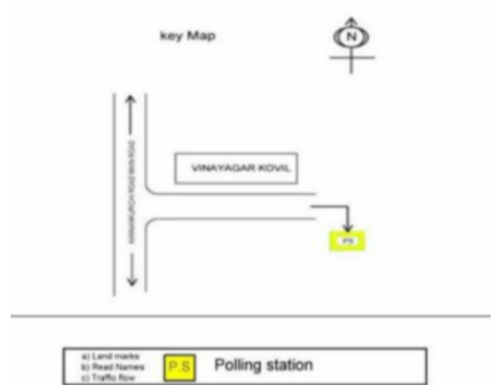

Google Map View

Polling Station Building Front View

Polling Station Front View

Cad View

Key MAP View

1 பெயர் : சரஸ்வதி கணவர் பெயர்: வெங்கடேசன் வீட்டு எண் : 1 வயது : 66 பாலினம் : பெண்	AWP1430669 Photo is available	2 பெயர் : மாருதி தந்தை பெயர்: வெங்கடேசன் வீட்டு எண் : 1 வயது : 45 பாலினம் : ஆண்	AWP1430651 Photo is available	3 பெயர் : மனோஜ்குமார் தந்தை பெயர்: வெங்கடேசன் வீட்டு எண் : 1 வயது : 37 பாலினம் : ஆண்	AWP1430636 Photo is available
4 பெயர் : சரண்யாராமன் கணவர் பெயர்: மாருதி வீட்டு எண் : 1 வயது : 33 பாலினம் : பெண்	AWP1430628 Photo is available	5 பெயர் : வித்யா கணவர் பெயர்: மோகன் வீட்டு எண் : 1-1 வயது : 56 பாலினம் : பெண்	AWP0016659 Photo is available	6 பெயர் : சொர்ணம்பாள் கணவர் பெயர்: சுப்பரமணியன் வீட்டு எண் : 1-2 வயது : 74 பாலினம் : பெண்	AWP0305953 Photo is available
7 பெயர் : சரஸ்வதி கணவர் பெயர்: ராமதாஸ் வீட்டு எண் : 2 வயது : 68 பாலினம் : பெண்	HTP2664878 Photo is available	8 பெயர் : ஹேமலதா கணவர் பெயர்: முரளிதரன் வீட்டு எண் : 2 வயது : 56 பாலினம் : பெண்	AWP0307959 Photo is available	9 பெயர் : பசுபதி தந்தை பெயர்: ராமதாஸ் வீட்டு எண் : 2 வயது : 41 பாலினம் : ஆண்	ULN0629188 Photo is available
10 பெயர் : நித்யா தந்தை பெயர்: பசுபதி வீட்டு எண் : 2 வயது : 38 பாலினம் : பெண்	ULN1196732 Photo is available	11 பெயர் : தினேஷ் குமார் தந்தை பெயர்: முரளிதரன் வீட்டு எண் : 2 வயது : 34 பாலினம் : ஆண்	AWP0307348 Photo is available	12 பெயர் : பாஸ்கர் தந்தை பெயர்: ஆறுமுகம் வீட்டு எண் : 3 வயது : 63 பாலினம் : ஆண்	AWP1021971 Photo is available
13 பெயர் : ஜெகஜோதி கணவர் பெயர்: பாஸ்கர் வீட்டு எண் : 3 வயது : 56 பாலினம் : பெண்	AWP1021799 Photo is available	14 பெயர் : திவாகர் தந்தை பெயர்: பாஸ்கர் வீட்டு எண் : 3 வயது : 33 பாலினம் : ஆண்	AWP0517565 Photo is available	15 பெயர் : கௌதம் தந்தை பெயர்: பாஸ்கர் வீட்டு எண் : 3 வயது : 26 பாலினம் : ஆண்	AWP1505916 Photo is available
16 பெயர் : கண்ணன் தந்தை பெயர்: கோவிந்தன் வீட்டு எண் : 3-1 வயது : 46 பாலினம் : ஆண்	AWP0306639 Photo is available	17 பெயர் : வெங்கடேஷ் தந்தை பெயர்: கோவிந்தன் வீட்டு எண் : 3-1 வயது : 43 பாலினம் : ஆண்	AWP0517490 Photo is available	18 பெயர் : ரேணுகா கணவர் பெயர்: கண்ணன் வீட்டு எண் : 3-1 வயது : 41 பாலினம் : பெண்	AWP0517508 Photo is available
19 பெயர் : மணி தந்தை பெயர்: கோவிந்தன் வீட்டு எண் : 3-1 வயது : 36 பாலினம் : ஆண்	AWP0517516 Photo is available	20 பெயர் : பிரியதர்ஷினி தந்தை பெயர்: கண்ணன் வீட்டு எண் : 3/1 வயது : 21 பாலினம் : பெண்	AWP2441939 Photo is available	21 பெயர் : மல்லிகா கணவர் பெயர்: குழந்தைவேலு வீட்டு எண் : 3-4 வயது : 73 பாலினம் : பெண்	AWP0640896 Photo is available
22 பெயர் : ராஜமாணிக்கம் தந்தை பெயர்: சின்னமுத்து வீட்டு எண் : 3-4 வயது : 71 பாலினம் : ஆண்	AWP0640920 Photo is available	23 பெயர் : நாகராஜன் தந்தை பெயர்: குழந்தைவேலு வீட்டு எண் : 3-4 வயது : 45 பாலினம் : ஆண்	AWP0640912 Photo is available	24 பெயர் : ரேணுகாதேவி தந்தை பெயர்: நாகராஜன் வீட்டு எண் : 3-4 வயது : 43 பாலினம் : பெண்	AWP0640888 Photo is available
25 பெயர் : நீலா கணவர் பெயர்: வினோத்குமார் வீட்டு எண் : 3-5 வயது : 67 பாலினம் : பெண்	AWP0640938 Photo is available	26 பெயர் : ராஜேஷ் தந்தை பெயர்: வினோத்குமார் வீட்டு எண் : 3-5 வயது : 43 பாலினம் : ஆண்	AWP0640961 Photo is available	27 பெயர் : மகேஷ் தந்தை பெயர்: வினோத்குமார் வீட்டு எண் : 3-5 வயது : 41 பாலினம் : ஆண்	AWP0640946 Photo is available
28 பெயர் : பிரியா கணவர் பெயர்: ராஜேஷ் வீட்டு எண் : 3-5 வயது : 39 பாலினம் : பெண்	AWP0640953 Photo is available	29 பெயர் : ஜெயலட்சுமி கணவர் பெயர்: பழனிசாமி வீட்டு எண் : 4 வயது : 62 பாலினம் : பெண்	AWP0916817 Photo is available	30 பெயர் : சதிஸ்குமார் தந்தை பெயர்: ராஜா வீட்டு எண் : 4 வயது : 32 பாலினம் : ஆண்	AWP1164664 Photo is available