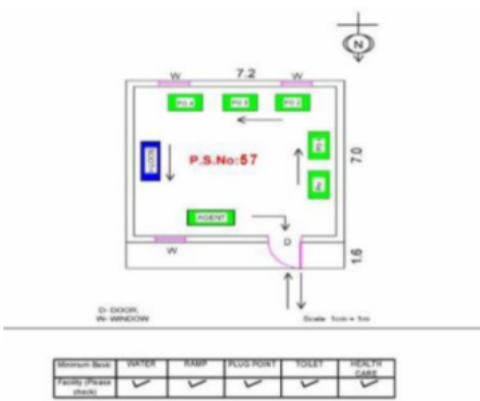

Google Map View

Polling Station Building Front View

Polling Station Front View

Cad View

Key MAP View

1 பெயர் : சுப்ரமணி தந்தை பெயர்: வேலாசாமி வீட்டு எண் : 1 வயது : 86 பாலினம் : ஆண்	AWP1164888 Photo is available	2 பெயர் : அருள்தாஸ் தந்தை பெயர்: மைக்கேல் வீட்டு எண் : 1 வயது : 69 பாலினம் : ஆண்	LVY4305975 Photo is available	3 பெயர் : ஜோஸ்பின் மேரி கணவர் பெயர்: அருள்தாஸ் வீட்டு எண் : 1 வயது : 59 பாலினம் : பெண்	LVY4305983 Photo is available
4 பெயர் : சிவா தந்தை பெயர்: சுப்ரமணி வீட்டு எண் : 1 வயது : 55 பாலினம் : ஆண்	AWP1164912 Photo is available	5 பெயர் : சூதா கணவர் பெயர்: சிவா வீட்டு எண் : 1 வயது : 47 பாலினம் : பெண்	AWP1164896 Photo is available	6 பெயர் : ஹென்றி தந்தை பெயர்: அருள்தாஸ் வீட்டு எண் : 1 வயது : 32 பாலினம் : ஆண்	AWP0641985 Photo is available
7 பெயர் : கீர்த்தனா தந்தை பெயர்: சிவா வீட்டு எண் : 1 வயது : 28 பாலினம் : பெண்	AWP1388289 Photo is available	8 பெயர் : பரத் எபினைசனர் தந்தை பெயர்: ரவி எபினைசர் வீட்டு எண் : 1-27 வயது : 29 பாலினம் : ஆண்	AWP1314798 Photo is available	9 பெயர் : மஹிமா தந்தை பெயர்: ரவி எபினைசனர் வீட்டு எண் : 1-27 வயது : 28 பாலினம் : பெண்	AWP1314731 Photo is available
10 பெயர் : ராஜகோபால் தந்தை பெயர்: ரங்கநாதன் வீட்டு எண் : 1A வயது : 54 பாலினம் : ஆண்	LVY4105722 Photo is available	11 பெயர் : பர்வதம் கணவர் பெயர்: ராஜகோபால் வீட்டு எண் : 1A வயது : 48 பாலினம் : பெண்	AWP1690031 Photo is available	12 பெயர் : தேவதர்ஷினி தந்தை பெயர்: ராஜகோபால் வீட்டு எண் : 1ஏ வயது : 23 பாலினம் : பெண்	AWP2354710 Photo is available
13 பெயர் : கிஷோர்குமார் தந்தை பெயர்: ராஜகோபால் வீட்டு எண் : 1-ஏ வயது : 25 பாலினம் : ஆண்	AWP2180651 Photo is available	14 பெயர் : ஆறுமுகம் தந்தை பெயர்: சங்கரன் வீட்டு எண் : 1B வயது : 54 பாலினம் : ஆண்	AWP0447714 Photo is available	15 பெயர் : தங்கம் கணவர் பெயர்: ஆறுமுகம் வீட்டு எண் : 1B வயது : 52 பாலினம் : பெண்	AWP0447722 Photo is available
16 பெயர் : சங்கர் ஆ தந்தை பெயர்: ஆறுமுகம் வீட்டு எண் : 1பி ஸ்டார் அடுக்ககம் வயது : 20 பாலினம் : ஆண்	AWP2502037 Photo is available	17 பெயர் : அருணகிரி தந்தை பெயர்: மாரியப்பன் வீட்டு எண் : 2 வயது : 68 பாலினம் : ஆண்	AWP0196865 Photo is available	18 பெயர் : கலைவாணி கணவர் பெயர்: மனோகரன் வீட்டு எண் : 2 வயது : 61 பாலினம் : பெண்	LVY4306007 Photo is available
19 பெயர் : மதன் மோகன் தந்தை பெயர்: சோமு வீட்டு எண் : 2 வயது : 43 பாலினம் : ஆண்	AWP1314913 Photo is available	20 பெயர் : வெங்கடேஷ் தந்தை பெயர்: அருணகிரி வீட்டு எண் : 2 வயது : 41 பாலினம் : ஆண்	AWP0196873 Photo is available	21 பெயர் : ராஜத கணவர் பெயர்: மதன் மோகன் வீட்டு எண் : 2 வயது : 39 பாலினம் : பெண்	AWP1314921 Photo is available
22 பெயர் : ரஞ்சிதா தந்தை பெயர்: மனோகரன் வீட்டு எண் : 2 வயது : 34 பாலினம் : பெண்	AWP0306720 Photo is available	23 பெயர் : ஆப்ரகாம்லிங்கம் தந்தை பெயர்: துரைசாமி வீட்டு எண் : 2A வயது : 52 பாலினம் : ஆண்	AWP0196857 Photo is available	24 பெயர் : வடிவுக்கரசி கணவர் பெயர்: ஆப்ரகாம்லிங்கம் வீட்டு எண் : 2A வயது : 45 பாலினம் : பெண்	AWP0196907 Photo is available
25 பெயர் : மரியலாரன்ஸ் தந்தை பெயர்: மாசிலாமணி வீட்டு எண் : 3 வயது : 61 பாலினம் : ஆண்	AWP0457200 Photo is available	26 பெயர் : ஸ்டெல்லா கணவர் பெயர்: மரியலாரன்ஸ் வீட்டு எண் : 3 வயது : 58 பாலினம் : பெண்	AWP0457192 Photo is available	27 பெயர் : பேட்ரிக் டேமேட்ரியஸ் தந்தை பெயர்: மரியலாரன்ஸ் வீட்டு எண் : 3 வயது : 25 பாலினம் : ஆண்	AWP1529775 Photo is available
28 பெயர் : பெட்னிஎஞ்சலின்பிரசில்லா தந்தை பெயர்: மரியலாரன்ஸ் வீட்டு எண் : 3 வயது : 23 பாலினம் : பெண்	AWP2248052 Photo is available	29 பெயர் : மணி தந்தை பெயர்: பழனிசாமி வீட்டு எண் : 4 வயது : 76 பாலினம் : ஆண்	AWP0016931 Photo is available	30 பெயர் : இந்திராணி கணவர் பெயர்: மணி வீட்டு எண் : 4 வயது : 61 பாலினம் : பெண்	AWP0016923 Photo is available