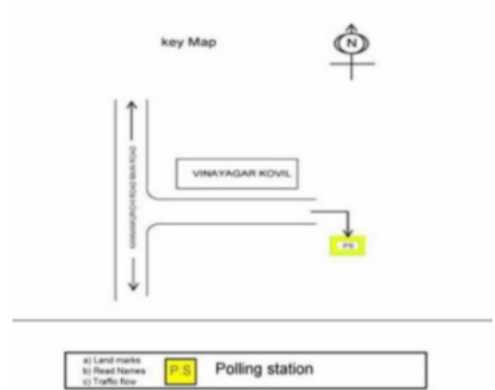

Google Map View

Polling Station Building Front View

Polling Station Front View

Cad View

Key MAP View

1 பெயர் : சுப்ரமணி தந்தை பெயர்: வேலாசாமி வீட்டு எண் : 1 வயது : 86 பாலினம் : ஆண்	AWP1164888 Photo is available	2 பெயர் : அருள்தாஸ் தந்தை பெயர்: மைக்கேல் வீட்டு எண் : 1 வயது : 69 பாலினம் : ஆண்	LVY4305975 Photo is available	3 பெயர் : ஜோஸ்பின் மேரி கணவர் பெயர்: அருள்தாஸ் வீட்டு எண் : 1 வயது : 59 பாலினம் : பெண்	LVY4305983 Photo is available
4 பெயர் : சிவா தந்தை பெயர்: சுப்ரமணி வீட்டு எண் : 1 வயது : 55 பாலினம் : ஆண்	AWP1164912 Photo is available	5 பெயர் : சூதா கணவர் பெயர்: சிவா வீட்டு எண் : 1 வயது : 47 பாலினம் : பெண்	AWP1164896 Photo is available	6 பெயர் : ஹென்றி தந்தை பெயர்: அருள்தாஸ் வீட்டு எண் : 1 வயது : 32 பாலினம் : ஆண்	AWP0641985 Photo is available
7 பெயர் : கீர்த்தனா தந்தை பெயர்: சிவா வீட்டு எண் : 1 வயது : 28 பாலினம் : பெண்	AWP1388289 Photo is available	8 பெயர் : பரத் எபினைசனர் தந்தை பெயர்: ரவி எபினைசர் வீட்டு எண் : 1-27 வயது : 29 பாலினம் : ஆண்	AWP1314798 Photo is available	9 பெயர் : மஹிமா தந்தை பெயர்: ரவி எபினைசனர் வீட்டு எண் : 1-27 வயது : 28 பாலினம் : பெண்	AWP1314731 Photo is available
10 பெயர் : ராஜகோபால் தந்தை பெயர்: ரங்கநாதன் வீட்டு எண் : 1A வயது : 54 பாலினம் : ஆண்	LVY4105722 Photo is available	11 பெயர் : பர்வதம் கணவர் பெயர்: ராஜகோபால் வீட்டு எண் : 1A வயது : 48 பாலினம் : பெண்	AWP1690031 Photo is available	12 பெயர் : தேவதர்ஷினி தந்தை பெயர்: ராஜகோபால் வீட்டு எண் : 1ஏ வயது : 23 பாலினம் : பெண்	AWP2354710 Photo is available
13 பெயர் : கிஷோர்குமார் தந்தை பெயர்: ராஜகோபால் வீட்டு எண் : 1-ஏ வயது : 25 பாலினம் : ஆண்	AWP2180651 Photo is available	14 பெயர் : ஆறுமுகம் தந்தை பெயர்: சங்கரன் வீட்டு எண் : 1B வயது : 54 பாலினம் : ஆண்	AWP0447714 Photo is available	15 பெயர் : தங்கம் கணவர் பெயர்: ஆறுமுகம் வீட்டு எண் : 1B வயது : 52 பாலினம் : பெண்	AWP0447722 Photo is available
16 பெயர் : சங்கர் ஆ தந்தை பெயர்: ஆறுமுகம் வீட்டு எண் : 1பி ஸ்டார் அடுக்ககம் வயது : 20 பாலினம் : ஆண்	AWP2502037 Photo is available	17 பெயர் : அருணகிரி தந்தை பெயர்: மாரியப்பன் வீட்டு எண் : 2 வயது : 68 பாலினம் : ஆண்	AWP0196865 Photo is available	18 பெயர் : கலைவாணி கணவர் பெயர்: மனோகரன் வீட்டு எண் : 2 வயது : 61 பாலினம் : பெண்	LVY4306007 Photo is available
19 பெயர் : மதன் மோகன் தந்தை பெயர்: சோமு வீட்டு எண் : 2 வயது : 43 பாலினம் : ஆண்	AWP1314913 Photo is available	20 பெயர் : வெங்கடேஷ் தந்தை பெயர்: அருணகிரி வீட்டு எண் : 2 வயது : 41 பாலினம் : ஆண்	AWP0196873 Photo is available	21 பெயர் : ராஜத கணவர் பெயர்: மதன் மோகன் வீட்டு எண் : 2 வயது : 39 பாலினம் : பெண்	AWP1314921 Photo is available
22 பெயர் : ரஞ்சிதா தந்தை பெயர்: மனோகரன் வீட்டு எண் : 2 வயது : 34 பாலினம் : பெண்	AWP0306720 Photo is available	23 பெயர் : ஆப்ரகாம்லிங்கம் தந்தை பெயர்: துரைசாமி வீட்டு எண் : 2A வயது : 52 பாலினம் : ஆண்	AWP0196857 Photo is available	24 பெயர் : வடிவுக்கரசி கணவர் பெயர்: ஆப்ரகாம்லிங்கம் வீட்டு எண் : 2A வயது : 45 பாலினம் : பெண்	AWP0196907 Photo is available
25 பெயர் : மரியலாரன்ஸ் தந்தை பெயர்: மாசிலாமணி வீட்டு எண் : 3 வயது : 61 பாலினம் : ஆண்	AWP0457200 Photo is available	26 பெயர் : ஸ்டெல்லா கணவர் பெயர்: மரியலாரன்ஸ் வீட்டு எண் : 3 வயது : 58 பாலினம் : பெண்	AWP0457192 Photo is available	27 பெயர் : பேட்ரிக் டேமேட்ரியஸ் தந்தை பெயர்: மரியலாரன்ஸ் வீட்டு எண் : 3 வயது : 25 பாலினம் : ஆண்	AWP1529775 Photo is available
28 பெயர் : பெட்னிஎஞ்சலின்பிரசில்லா தந்தை பெயர்: மரியலாரன்ஸ் வீட்டு எண் : 3 வயது : 23 பாலினம் : பெண்	AWP2248052 Photo is available	29 பெயர் : மணி தந்தை பெயர்: பழனிசாமி வீட்டு எண் : 4 வயது : 76 பாலினம் : ஆண்	AWP0016931 Photo is available	30 பெயர் : இந்திராணி கணவர் பெயர்: மணி வீட்டு எண் : 4 வயது : 61 பாலினம் : பெண்	AWP0016923 Photo is available