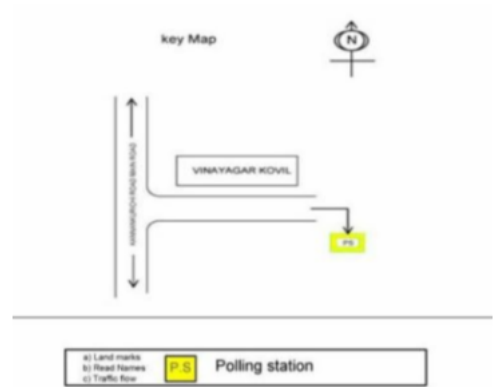

வாக்காளர் பதிவு அலுவலரின்
கையொப்பம்

Nazri Naksha

Google Map View

Polling Station Building Front View

Polling Station Front View

Cad View

Key MAP View

| | | | | | |
|---|------------|---|------------|---|------------|
| 1 பெயர் : பத்மாவதி கணவர் பெயர் : மாரிமுத்து வீட்டு எண் : 1 வயது : 68 பாலினம் : பெண் Photo is available | AWP1689710 | 2 பெயர் : ஜெயேந்திரகுமார் தந்தை பெயர் : மாரிமுத்து வீட்டு எண் : 1 வயது : 46 பாலினம் : ஆண் Photo is available | LVY4167458 | 3 பெயர் : சேதுராமன் தந்தை பெயர் : மாரிமுத்து வீட்டு எண் : 1 வயது : 43 பாலினம் : ஆண் Photo is available | LVY1519453 |
| 4 பெயர் : பிரதீபா தந்தை பெயர் : மாரிமுத்து வீட்டு எண் : 1 வயது : 41 பாலினம் : பெண் Photo is available | LVY1519446 | 5 பெயர் : ஜெகதீஷ் குமார் தந்தை பெயர் : பாபு வீட்டு எண் : 1-171 வயது : 35 பாலினம் : ஆண் Photo is available | AWP1314681 | 6 பெயர் : சிந்துஜா கணவர் பெயர் : ஜெகதீஷ் குமார் வீட்டு எண் : 1-171 வயது : 34 பாலினம் : பெண் Photo is available | AWP1314699 |
| 7 பெயர் : வெங்கட்ராமன் தந்தை பெயர் : ஏழுமலை வீட்டு எண் : 2 வயது : 73 பாலினம் : ஆண் Photo is available | LVY4366019 | 8 பெயர் : காந்தா கணவர் பெயர் : வெங்கட்ராமன் வீட்டு எண் : 2 வயது : 68 பாலினம் : பெண் Photo is available | LVY4366035 | 9 பெயர் : பத்மா கணவர் பெயர் : மணி வீட்டு எண் : 2 வயது : 58 பாலினம் : பெண் Photo is available | LVY1529577 |
| 10 பெயர் : சேகர் தந்தை பெயர் : மணி வீட்டு எண் : 2 வயது : 41 பாலினம் : ஆண் Photo is available | LVY2556702 | 11 பெயர் : மதிலா கணவர் பெயர் : சேதுராமன் வீட்டு எண் : 2 வயது : 38 பாலினம் : பெண் Photo is available | AWP1022227 | S 12 பெயர் : சுவாணி தந்தை பெயர் : பரமசிவன் வீட்டு எண் : 2 வயது : 24 பாலினம் : பெண் DELETED Photo is available | AWP2341303 |
| 13 பெயர் : இராமன் தந்தை பெயர் : நாராயணன் வீட்டு எண் : 3 வயது : 56 பாலினம் : ஆண் Photo is available | LVY4167466 | 14 பெயர் : சாய்பத்மினி கணவர் பெயர் : இராமன் வீட்டு எண் : 3 வயது : 51 பாலினம் : பெண் Photo is available | LVY1516806 | 15 பெயர் : தியாகராஜன் தந்தை பெயர் : செங்கோட்செட்டியார் வீட்டு எண் : 4 வயது : 75 பாலினம் : ஆண் Photo is available | LVY1360361 |
| 16 பெயர் : கௌசல்யா கணவர் பெயர் : தியாகராஜன் வீட்டு எண் : 4 வயது : 65 பாலினம் : பெண் Photo is available | AWP1689728 | 17 பெயர் : அசோக்குமார் தந்தை பெயர் : தியாகராஜன் வீட்டு எண் : 4 வயது : 44 பாலினம் : ஆண் Photo is available | LVY2561009 | 18 பெயர் : தீபிகா கணவர் பெயர் : சண்முக ராஜா வீட்டு எண் : 4 வயது : 33 பாலினம் : பெண் Photo is available | AWP1314608 |
| 19 பெயர் : அபர்னா கணவர் பெயர் : அசோக்குமார் வீட்டு எண் : 4 வயது : 33 பாலினம் : பெண் Photo is available | AWP0800680 | 20 பெயர் : பரிதா கணவர் பெயர் : காசிவிஸ்வநாதன் வீட்டு எண் : 4-22 வயது : 37 பாலினம் : பெண் Photo is available | AWP0307629 | 21 பெயர் : ராஜ்ஜிதிலக் தந்தை பெயர் : பாஸ்கரன் வீட்டு எண் : 4-38B வயது : 33 பாலினம் : ஆண் Photo is available | AWP0641811 |
| 22 பெயர் : துர்க்கா கணவர் பெயர் : அருண் வீட்டு எண் : 4-47 வயது : 28 பாலினம் : பெண் Photo is available | AWP2341121 | 23 பெயர் : சந்தோஷ் தந்தை பெயர் : துலஷி ராமன் வீட்டு எண் : 4/47 வயது : 26 பாலினம் : ஆண் Photo is available | AWP1456417 | 24 பெயர் : அனந்த் தந்தை பெயர் : துளசிராமன் வீட்டு எண் : 4/47 வயது : 24 பாலினம் : ஆண் Photo is available | AWP2216588 |
| 25 பெயர் : அருள்பிரகாசம் தந்தை பெயர் : தியாகராஜன் வீட்டு எண் : 4ஏ வயது : 46 பாலினம் : ஆண் Photo is available | LVY1519461 | 26 பெயர் : ஹேமலதா கணவர் பெயர் : அருள்பிரகாசம் வீட்டு எண் : 4A வயது : 42 பாலினம் : பெண் Photo is available | AWP0125344 | 27 பெயர் : ஆகாஷ் செ தந்தை பெயர் : செல்வம் தே வீட்டு எண் : 4ஸி வயது : 21 பாலினம் : ஆண் Photo is available | AWP2611028 |
| 28 பெயர் : சையத் நவீர் தந்தை பெயர் : சையத் கபார் வீட்டு எண் : 5 வயது : 76 பாலினம் : ஆண் Photo is available | AWP0307637 | 29 பெயர் : கோபு தந்தை பெயர் : கந்தசாமி வீட்டு எண் : 5 வயது : 65 பாலினம் : ஆண் Photo is available | AWP2326577 | 30 பெயர் : ஜான் எட்வர்ட் தந்தை பெயர் : மைக்கேல் வீட்டு எண் : 5 வயது : 62 பாலினம் : ஆண் Photo is available | AWP0457226 |