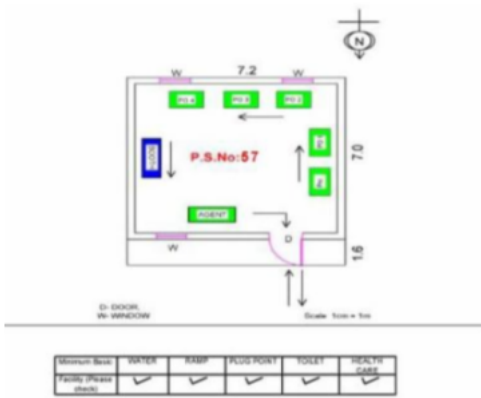

வாக்காளர் பதிவு அலுவலரின்
கையொப்பம்

Nazri Naksha

Google Map View

Polling Station Building Front View

Polling Station Front View

Cad View

Key MAP View

| | | | | | |
|---|------------|---|------------|---|------------|
| 1 பெயர் : பத்மாவதி கணவர் பெயர் : மாரிமுத்து வீட்டு எண் : 1 வயது : 68 பாலினம் : பெண் Photo is available | AWP1689710 | 2 பெயர் : ஜெயேந்திரகுமார் தந்தை பெயர் : மாரிமுத்து வீட்டு எண் : 1 வயது : 46 பாலினம் : ஆண் Photo is available | LVY4167458 | 3 பெயர் : சேதுராமன் தந்தை பெயர் : மாரிமுத்து வீட்டு எண் : 1 வயது : 43 பாலினம் : ஆண் Photo is available | LVY1519453 |
| 4 பெயர் : பிரதீபா தந்தை பெயர் : மாரிமுத்து வீட்டு எண் : 1 வயது : 41 பாலினம் : பெண் Photo is available | LVY1519446 | 5 பெயர் : ஜெகதீஷ் குமார் தந்தை பெயர் : பாபு வீட்டு எண் : 1-171 வயது : 35 பாலினம் : ஆண் Photo is available | AWP1314681 | 6 பெயர் : சிந்துஜா கணவர் பெயர் : ஜெகதீஷ் குமார் வீட்டு எண் : 1-171 வயது : 34 பாலினம் : பெண் Photo is available | AWP1314699 |
| 7 பெயர் : வெங்கட்ராமன் தந்தை பெயர் : ஏழுமலை வீட்டு எண் : 2 வயது : 73 பாலினம் : ஆண் Photo is available | LVY4366019 | 8 பெயர் : காந்தா கணவர் பெயர் : வெங்கட்ராமன் வீட்டு எண் : 2 வயது : 68 பாலினம் : பெண் Photo is available | LVY4366035 | 9 பெயர் : பத்மா கணவர் பெயர் : மணி வீட்டு எண் : 2 வயது : 58 பாலினம் : பெண் Photo is available | LVY1529577 |
| 10 பெயர் : சேகர் தந்தை பெயர் : மணி வீட்டு எண் : 2 வயது : 41 பாலினம் : ஆண் Photo is available | LVY2556702 | 11 பெயர் : மதிலா கணவர் பெயர் : சேதுராமன் வீட்டு எண் : 2 வயது : 38 பாலினம் : பெண் Photo is available | AWP1022227 | S 12 பெயர் : சுவாணி தந்தை பெயர் : பரமசிவன் வீட்டு எண் : 2 வயது : 24 பாலினம் : பெண் DELETED Photo is available | AWP2341303 |
| 13 பெயர் : இராமன் தந்தை பெயர் : நாராயணன் வீட்டு எண் : 3 வயது : 56 பாலினம் : ஆண் Photo is available | LVY4167466 | 14 பெயர் : சாய்பத்மினி கணவர் பெயர் : இராமன் வீட்டு எண் : 3 வயது : 51 பாலினம் : பெண் Photo is available | LVY1516806 | 15 பெயர் : தியாகராஜன் தந்தை பெயர் : செங்கோட்செட்டியார் வீட்டு எண் : 4 வயது : 75 பாலினம் : ஆண் Photo is available | LVY1360361 |
| 16 பெயர் : கௌசல்யா கணவர் பெயர் : தியாகராஜன் வீட்டு எண் : 4 வயது : 65 பாலினம் : பெண் Photo is available | AWP1689728 | 17 பெயர் : அசோக்குமார் தந்தை பெயர் : தியாகராஜன் வீட்டு எண் : 4 வயது : 44 பாலினம் : ஆண் Photo is available | LVY2561009 | 18 பெயர் : தீபிகா கணவர் பெயர் : சண்முக ராஜா வீட்டு எண் : 4 வயது : 33 பாலினம் : பெண் Photo is available | AWP1314608 |
| 19 பெயர் : அபர்னா கணவர் பெயர் : அசோக்குமார் வீட்டு எண் : 4 வயது : 33 பாலினம் : பெண் Photo is available | AWP0800680 | 20 பெயர் : பரிதா கணவர் பெயர் : காசிவிஸ்வநாதன் வீட்டு எண் : 4-22 வயது : 37 பாலினம் : பெண் Photo is available | AWP0307629 | 21 பெயர் : ராஜ்ஜிதிலக் தந்தை பெயர் : பாஸ்கரன் வீட்டு எண் : 4-38B வயது : 33 பாலினம் : ஆண் Photo is available | AWP0641811 |
| 22 பெயர் : துர்க்கா கணவர் பெயர் : அருண் வீட்டு எண் : 4-47 வயது : 28 பாலினம் : பெண் Photo is available | AWP2341121 | 23 பெயர் : சந்தோஷ் தந்தை பெயர் : துலஷி ராமன் வீட்டு எண் : 4/47 வயது : 26 பாலினம் : ஆண் Photo is available | AWP1456417 | 24 பெயர் : அனந்த் தந்தை பெயர் : துளசிராமன் வீட்டு எண் : 4/47 வயது : 24 பாலினம் : ஆண் Photo is available | AWP2216588 |
| 25 பெயர் : அருள்பிரகாசம் தந்தை பெயர் : தியாகராஜன் வீட்டு எண் : 4ஏ வயது : 46 பாலினம் : ஆண் Photo is available | LVY1519461 | 26 பெயர் : ஹேமலதா கணவர் பெயர் : அருள்பிரகாசம் வீட்டு எண் : 4A வயது : 42 பாலினம் : பெண் Photo is available | AWP0125344 | 27 பெயர் : ஆகாஷ் செ தந்தை பெயர் : செல்வம் தே வீட்டு எண் : 4ஸி வயது : 21 பாலினம் : ஆண் Photo is available | AWP2611028 |
| 28 பெயர் : சையத் நவீர் தந்தை பெயர் : சையத் கபார் வீட்டு எண் : 5 வயது : 76 பாலினம் : ஆண் Photo is available | AWP0307637 | 29 பெயர் : கோபு தந்தை பெயர் : கந்தசாமி வீட்டு எண் : 5 வயது : 65 பாலினம் : ஆண் Photo is available | AWP2326577 | 30 பெயர் : ஜான் எட்வர்ட் தந்தை பெயர் : மைக்கேல் வீட்டு எண் : 5 வயது : 62 பாலினம் : ஆண் Photo is available | AWP0457226 |