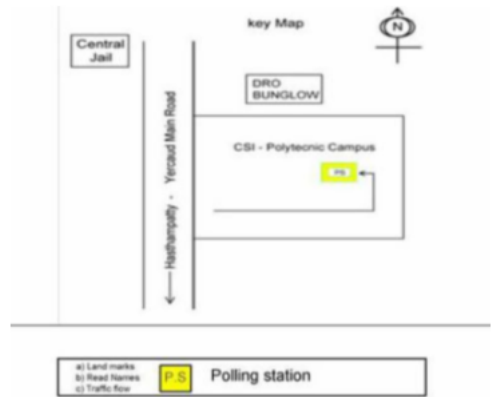

3. வாக்குச் சாவடியின் விவரங்கள்

வாக்குச் சாவடியின் எண் மற்றும் பெயர் : 7 - சிஎஸ்ஐ பாலிடெக்னிக் கல்லூரி ஏற்காடு மெயின் ரோடு சேலம்-636007, மேற்கு பார்த்த தாரசு கட்டிடம் கிழக்கு பகுதி அறை 115 வாக்குச் சாவடியின் முகவரி : சிஎஸ்ஐ பாலிடெக்னிக் கல்லூரி ஏற்காடு மெயின் ரோடு சேலம், 636007	வாக்குச் சாவடியின் வகைப்பாடு (ஆண்/பெண்/பொது)	பொது
	துணை வாக்குச் சாவடிகளின் எண்ணிக்கை :	0

Google Map View

Polling Station Building Front View

Polling Station Front View

Cad View

Key MAP View

சட்டமன்றத் தொகுதியின் எண் மற்றும் பெயர் : 89-சேலம் (வடக்கு)
பிரிவு எண் மற்றும் பெயர் 1-சேலம் (மா), கோ.7,கம்பர்தெரு