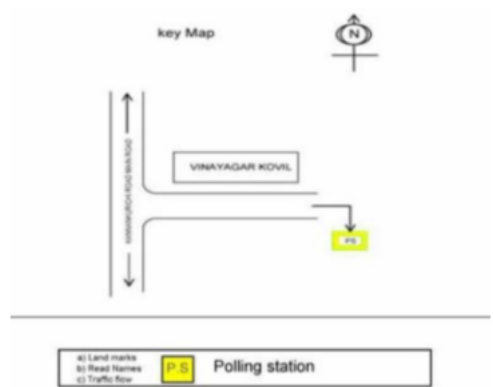

Google Map View

Polling Station Building Front View

Polling Station Front View

Cad View

Key MAP View

1 பெயர் : சீதாலட்சுமி கணவர் பெயர்: அனந்தராமன் வீட்டு எண் : 1 வயது : 69 பாலினம் : பெண் Photo is available	AWP1698133	2 பெயர் : கிருஷ்ணமூர்த்தி தந்தை பெயர்: அனந்தராமன் வீட்டு எண் : 1 வயது : 44 பாலினம் : ஆண் Photo is available	LVY4088068	3 பெயர் : சரஸ்வதி கணவர் பெயர்: செல்லப்பன் வீட்டு எண் : 1-1 வயது : 74 பாலினம் : பெண் Photo is available	LVY2570638
4 பெயர் : ரவிக்குமார் தந்தை பெயர்: செல்லப்பன் வீட்டு எண் : 1-1 வயது : 51 பாலினம் : ஆண் Photo is available	LVY2570547	5 பெயர் : வினோஜ் தந்தை பெயர்: ராஜேந்திரன் வீட்டு எண் : 1-1 வயது : 35 பாலினம் : ஆண் Photo is available	AWP0270702	S2 6 பெயர் : பிரசன்னா தந்தை பெயர்: கண்ணன் வீட்டு எண் : 1-3 வயது : 46 பாலினம் : ஆண் Photo is available	AWP1024256
S2 7 பெயர் : கல்பனா கணவர் பெயர்: பிரசன்னா வீட்டு எண் : 1-3 வயது : 38 பாலினம் : பெண் Photo is available	AWP1024264	# 8 பெயர் : தேவசேனா கணவர் பெயர்: சொக்கலிங்கம் வீட்டு எண் : 16/4 4வது க்ராஸ் வயது : 46 பாலினம் : பெண் Photo is available	AWP0019323	# 9 பெயர் : சொக்கலிங்கம் தந்தை பெயர்: முத்துசாமி வீட்டு எண் : 16/4 வயது : 45 பாலினம் : ஆண் Photo is available	AWP0019380
10 பெயர் : விக்னேஷ் தந்தை பெயர்: பாலமுருகன் வீட்டு எண் : 2/2 வயது : 25 பாலினம் : ஆண் Photo is available	AWP2173524	11 பெயர் : விஜயலட்சுமி கணவர் பெயர்: சிவகுருநாதன் வீட்டு எண் : 2-3 வயது : 78 பாலினம் : பெண் Photo is available	AWP0520890	12 பெயர் : சுந்தராஜன் தந்தை பெயர்: சிவகுருநாதன் வீட்டு எண் : 2-3 வயது : 57 பாலினம் : ஆண் Photo is available	AWP0520916
13 பெயர் : ராஜ்மாள் கணவர் பெயர்: இரத்தினம் வீட்டு எண் : 2-79D5 வயது : 61 பாலினம் : பெண் Photo is available	AWP1024348	14 பெயர் : இராஜேஷ்குமார் தந்தை பெயர்: நாராயணன் வீட்டு எண் : 2/124 வயது : 25 பாலினம் : ஆண் Photo is available	AWP1492776	15 பெயர் : சந்திரன் தந்தை பெயர்: ராமசாமி வீட்டு எண் : 3 வயது : 74 பாலினம் : ஆண் Photo is available	LVY2556751
16 பெயர் : பார்வதி கணவர் பெயர்: சந்திரன் வீட்டு எண் : 3 வயது : 64 பாலினம் : பெண் Photo is available	LVY1342815	17 பெயர் : சந்திரசேகரன் தந்தை பெயர்: முத்தையாஸ்நாயுடு வீட்டு எண் : 4 வயது : 74 பாலினம் : ஆண் Photo is available	LVY2580728	18 பெயர் : மாலா கணவர் பெயர்: அனந்தகிருஷ்ணன் வீட்டு எண் : 4 வயது : 69 பாலினம் : பெண் Photo is available	AWP0197277
19 பெயர் : ராணி கணவர் பெயர்: சந்திரசேகரன் வீட்டு எண் : 4 வயது : 64 பாலினம் : பெண் Photo is available	LVY2584274	20 பெயர் : பிரதாப் தந்தை பெயர்: சந்திரசேகரன் வீட்டு எண் : 4 வயது : 44 பாலினம் : ஆண் Photo is available	LVY2584266	21 பெயர் : சரவணன் தந்தை பெயர்: ராமமூர்த்தி வீட்டு எண் : 4-1 வயது : 52 பாலினம் : ஆண் Photo is available	AWP0019356
22 பெயர் : ரேவதி கணவர் பெயர்: சரவணன் வீட்டு எண் : 4-1A-4 வயது : 42 பாலினம் : பெண் Photo is available	AWP0645572	23 பெயர் : ஸ்ரீ ரங்கா தந்தை பெயர்: பலராமன் வீட்டு எண் : 4/12 வயது : 25 பாலினம் : ஆண் Photo is available	AWP2272136	24 பெயர் : ஸ்ரீ சைலேஷ் தந்தை பெயர்: சேகர் வீட்டு எண் : 4/12 வயது : 24 பாலினம் : ஆண் Photo is available	AWP2271963
25 பெயர் : சினேகா மா ச தந்தை பெயர்: சசிக்குமார் வீட்டு எண் : 4/123 வயது : 24 பாலினம் : பெண் Photo is available	AWP2173540	26 பெயர் : பார்த்தசாரதி தந்தை பெயர்: அனந்தகிருஷ்ணன் வீட்டு எண் : 5-1 வயது : 75 பாலினம் : ஆண் Photo is available	AWP0315762	27 பெயர் : ஆண்டாள் கணவர் பெயர்: பார்த்தசாரதி வீட்டு எண் : 5-1 வயது : 75 பாலினம் : பெண் Photo is available	AWP0315770
28 பெயர் : சம்பத்ருமார் தந்தை பெயர்: பார்த்தசாரதி வீட்டு எண் : 5-1 வயது : 48 பாலினம் : ஆண் Photo is available	AWP0315747	29 பெயர் : சுப்புநீ கணவர் பெயர்: சம்பத்ருமார் வீட்டு எண் : 5-1 வயது : 44 பாலினம் : பெண் Photo is available	AWP0315754	30 பெயர் : சுஜிதா சிரோலின் தந்தை பெயர்: சிரோ மணி செல்வராஜ் வீட்டு எண் : 5/1 வயது : 26 பாலினம் : பெண் Photo is available	AWP1457241