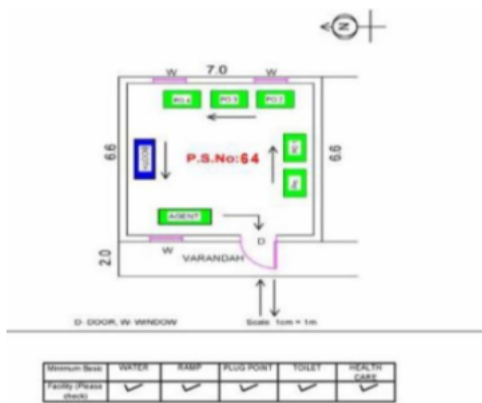

Google Map View

Polling Station Building Front View

Polling Station Front View

Cad View

Key MAP View

1 பெயர் : சீதாலட்சுமி கணவர் பெயர்: அனந்தராமன் வீட்டு எண் : 1 வயது : 69 பாலினம் : பெண் Photo is available	AWP1698133	2 பெயர் : கிருஷ்ணமூர்த்தி தந்தை பெயர்: அனந்தராமன் வீட்டு எண் : 1 வயது : 44 பாலினம் : ஆண் Photo is available	LVY4088068	3 பெயர் : சரஸ்வதி கணவர் பெயர்: செல்லப்பன் வீட்டு எண் : 1-1 வயது : 74 பாலினம் : பெண் Photo is available	LVY2570638
4 பெயர் : ரவிக்குமார் தந்தை பெயர்: செல்லப்பன் வீட்டு எண் : 1-1 வயது : 51 பாலினம் : ஆண் Photo is available	LVY2570547	5 பெயர் : வினோஜ் தந்தை பெயர்: ராஜேந்திரன் வீட்டு எண் : 1-1 வயது : 35 பாலினம் : ஆண் Photo is available	AWP0270702	S2 6 பெயர் : பிரசன்னா தந்தை பெயர்: கண்ணன் வீட்டு எண் : 1-3 வயது : 46 பாலினம் : ஆண் Photo is available	AWP1024256
S2 7 பெயர் : கல்பனா கணவர் பெயர்: பிரசன்னா வீட்டு எண் : 1-3 வயது : 38 பாலினம் : பெண் Photo is available	AWP1024264	# 8 பெயர் : தேவசேனா கணவர் பெயர்: சொக்கலிங்கம் வீட்டு எண் : 16/4 4வது க்ராஸ் வயது : 46 பாலினம் : பெண் Photo is available	AWP0019323	# 9 பெயர் : சொக்கலிங்கம் தந்தை பெயர்: முத்துசாமி வீட்டு எண் : 16/4 வயது : 45 பாலினம் : ஆண் Photo is available	AWP0019380
10 பெயர் : விக்னேஷ் தந்தை பெயர்: பாலமுருகன் வீட்டு எண் : 2/2 வயது : 25 பாலினம் : ஆண் Photo is available	AWP2173524	11 பெயர் : விஜயலட்சுமி கணவர் பெயர்: சிவகுருநாதன் வீட்டு எண் : 2-3 வயது : 78 பாலினம் : பெண் Photo is available	AWP0520890	12 பெயர் : சுந்தராஜன் தந்தை பெயர்: சிவகுருநாதன் வீட்டு எண் : 2-3 வயது : 57 பாலினம் : ஆண் Photo is available	AWP0520916
13 பெயர் : ராஜ்மாள் கணவர் பெயர்: இரத்தினம் வீட்டு எண் : 2-79D5 வயது : 61 பாலினம் : பெண் Photo is available	AWP1024348	14 பெயர் : இராஜேஷ்குமார் தந்தை பெயர்: நாராயணன் வீட்டு எண் : 2/124 வயது : 25 பாலினம் : ஆண் Photo is available	AWP1492776	15 பெயர் : சந்திரன் தந்தை பெயர்: ராமசாமி வீட்டு எண் : 3 வயது : 74 பாலினம் : ஆண் Photo is available	LVY2556751
16 பெயர் : பார்வதி கணவர் பெயர்: சந்திரன் வீட்டு எண் : 3 வயது : 64 பாலினம் : பெண் Photo is available	LVY1342815	17 பெயர் : சந்திரசேகரன் தந்தை பெயர்: முத்தையாஸ்நாயுடு வீட்டு எண் : 4 வயது : 74 பாலினம் : ஆண் Photo is available	LVY2580728	18 பெயர் : மாலா கணவர் பெயர்: அனந்தகிருஷ்ணன் வீட்டு எண் : 4 வயது : 69 பாலினம் : பெண் Photo is available	AWP0197277
19 பெயர் : ராணி கணவர் பெயர்: சந்திரசேகரன் வீட்டு எண் : 4 வயது : 64 பாலினம் : பெண் Photo is available	LVY2584274	20 பெயர் : பிரதாப் தந்தை பெயர்: சந்திரசேகரன் வீட்டு எண் : 4 வயது : 44 பாலினம் : ஆண் Photo is available	LVY2584266	21 பெயர் : சரவணன் தந்தை பெயர்: ராமமூர்த்தி வீட்டு எண் : 4-1 வயது : 52 பாலினம் : ஆண் Photo is available	AWP0019356
22 பெயர் : ரேவதி கணவர் பெயர்: சரவணன் வீட்டு எண் : 4-1A-4 வயது : 42 பாலினம் : பெண் Photo is available	AWP0645572	23 பெயர் : ஸ்ரீ ரங்கா தந்தை பெயர்: பலராமன் வீட்டு எண் : 4/12 வயது : 25 பாலினம் : ஆண் Photo is available	AWP2272136	24 பெயர் : ஸ்ரீ சைலேஷ் தந்தை பெயர்: சேகர் வீட்டு எண் : 4/12 வயது : 24 பாலினம் : ஆண் Photo is available	AWP2271963
25 பெயர் : சினேகா மா ச தந்தை பெயர்: சசிக்குமார் வீட்டு எண் : 4/123 வயது : 24 பாலினம் : பெண் Photo is available	AWP2173540	26 பெயர் : பார்த்தசாரதி தந்தை பெயர்: அனந்தகிருஷ்ணன் வீட்டு எண் : 5-1 வயது : 75 பாலினம் : ஆண் Photo is available	AWP0315762	27 பெயர் : ஆண்டாள் கணவர் பெயர்: பார்த்தசாரதி வீட்டு எண் : 5-1 வயது : 75 பாலினம் : பெண் Photo is available	AWP0315770
28 பெயர் : சம்பத்ருமார் தந்தை பெயர்: பார்த்தசாரதி வீட்டு எண் : 5-1 வயது : 48 பாலினம் : ஆண் Photo is available	AWP0315747	29 பெயர் : சுப்புநீ கணவர் பெயர்: சம்பத்ருமார் வீட்டு எண் : 5-1 வயது : 44 பாலினம் : பெண் Photo is available	AWP0315754	30 பெயர் : சுஜிதா சிரோலின் தந்தை பெயர்: சிரோ மணி செல்வராஜ் வீட்டு எண் : 5/1 வயது : 26 பாலினம் : பெண் Photo is available	AWP1457241