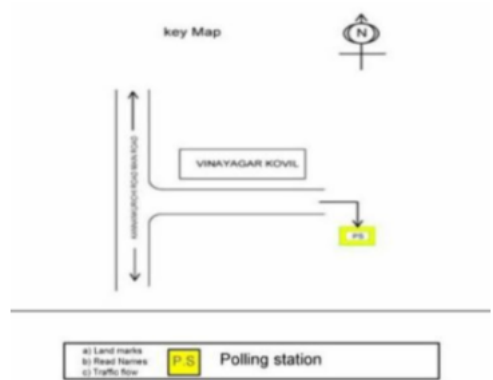

Google Map View

Polling Station Building Front View

Polling Station Front View

Cad View

Key MAP View

சட்டமன்றத் தொகுதியின் எண் மற்றும் பெயர் : 89-சேலம் (வடக்கு) பிரிவு எண் மற்றும் பெயர் 1-சேலம் (மா), கோ 8 என்.ஜி.ஜி.ஓ காலனி,அனெகல்