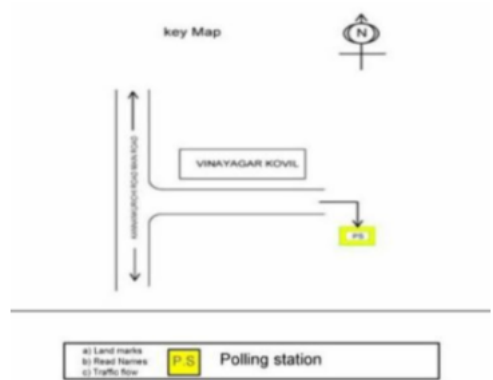

வாக்காளர் பதிவு அலுவலரின்
கையொப்பம்

Nazri Naksha

Google Map View

Polling Station Building Front View

Polling Station Front View

Cad View

Key MAP View

| | | | | | |
|---|----------------------------------|--|----------------------------------|--|----------------------------------|
| 1 பெயர் : கணேசன் தந்தை பெயர்: ராமசாமி வீட்டு எண் : 1-1 வயது : 61 பாலினம் : ஆண் | LVY2566628 Photo is available | 2 பெயர் : சாந்தாமணி கணவர் பெயர்: கணேசன் வீட்டு எண் : 1-1 வயது : 55 பாலினம் : பெண் | AWP1702539 Photo is available | 3 பெயர் : பிரசாந்த் தந்தை பெயர்: கணேசன் வீட்டு எண் : 1-67 வயது : 34 பாலினம் : ஆண் | AWP0313213 Photo is available |
| 4 பெயர் : ராமஜெயம் தந்தை பெயர்: கந்தசாமி வீட்டு எண் : 2-48A வயது : 58 பாலினம் : ஆண் | LVY1449388 Photo is available | 5 பெயர் : தமிழரசி கணவர் பெயர்: ராமஜெயம் வீட்டு எண் : 2-48A வயது : 49 பாலினம் : பெண் | LVY1449396 Photo is available | 6 பெயர் : சுந்தரம் தந்தை பெயர்: ராமசாமி வீட்டு எண் : 2-48B வயது : 64 பாலினம் : ஆண் | AWP1702547 Photo is available |
| 7 பெயர் : ஜெயக்கொடி கணவர் பெயர்: சுந்தரம் வீட்டு எண் : 2-48B வயது : 59 பாலினம் : பெண் | AWP1702554 Photo is available | 8 பெயர் : கண்ணன் தந்தை பெயர்: சுந்தரம் வீட்டு எண் : 2-48B வயது : 40 பாலினம் : ஆண் | LVY2577039 Photo is available | 9 பெயர் : வெ ஹரிஹரன் தந்தை பெயர்: வெங்கடாசலம் வீட்டு எண் : 2ஏ/2-48 வயது : 32 பாலினம் : ஆண் | AWP2632339 Photo is available |
| 10 பெயர் : ஜெயகுர்யா தந்தை பெயர்: ராமஜெயம் வீட்டு எண் : 4-48 வயது : 27 பாலினம் : ஆண் | AWP1390764 Photo is available | 11 பெயர் : ச ஸ்ரீதேவி கணவர் பெயர்: ஷங்கர் வீட்டு எண் : 4/ஏ 20 வயது : 45 பாலினம் : பெண் | AWP0797837 Photo is available | 12 பெயர் : குமார் தந்தை பெயர்: மாரிமுத்து வீட்டு எண் : 5 வயது : 61 பாலினம் : ஆண் | AWP1255389 Photo is available |
| 13 பெயர் : மகேஸ்வரி கணவர் பெயர்: குமார் வீட்டு எண் : 5 வயது : 58 பாலினம் : பெண் | AWP1255413 Photo is available | 14 பெயர் : அலமேலு கணவர் பெயர்: பாலாஜி வீட்டு எண் : 5 வயது : 55 பாலினம் : பெண் | AWP1457670 Photo is available | 15 பெயர் : யுவராஜ் தந்தை பெயர்: குமார் வீட்டு எண் : 5 வயது : 41 பாலினம் : ஆண் | AWP0648584 Photo is available |
| 16 பெயர் : விவேகானந்தன் தந்தை பெயர்: குமார் வீட்டு எண் : 5 வயது : 40 பாலினம் : ஆண் | AWP0648592 Photo is available | 17 பெயர் : திய்யா கணவர் பெயர்: விவேகானந்தன் வீட்டு எண் : 5 வயது : 39 பாலினம் : பெண் | AWP0648618 Photo is available | 18 பெயர் : மணிகண்டன் தந்தை பெயர்: குமார் வீட்டு எண் : 5 வயது : 36 பாலினம் : ஆண் | AWP1255322 Photo is available |
| 19 பெயர் : சிந்துஜா கணவர் பெயர்: யுவராஜ் வீட்டு எண் : 5 வயது : 36 பாலினம் : பெண் | AWP1289875 Photo is available | 20 பெயர் : சரண்யா கணவர் பெயர்: மணிகண்டன் வீட்டு எண் : 5 வயது : 34 பாலினம் : பெண் | AWP2186708 Photo is available | 21 பெயர் : ரா பிரியதரன் தந்தை பெயர்: ராஜா வீட்டு எண் : 5 வயது : 34 பாலினம் : ஆண் | AWP0313585 Photo is available |
| 22 பெயர் : அமுதா தந்தை பெயர்: பாலாஜி வீட்டு எண் : 5 வயது : 28 பாலினம் : பெண் | AWP1390673 Photo is available | 23 பெயர் : சாரதா கணவர் பெயர்: ராஜமாணிக்கம் வீட்டு எண் : 5-44 வயது : 68 பாலினம் : பெண் | AWP0314005 Photo is available | 24 பெயர் : கோவிந்தன் தந்தை பெயர்: அங்கமுத்து வீட்டு எண் : 6-43 வயது : 88 பாலினம் : ஆண் | LVY2580744 Photo is available |
| 25 பெயர் : செந்தில் தந்தை பெயர்: கோவிந்தன் வீட்டு எண் : 6-43 வயது : 44 பாலினம் : ஆண் | LVY2581569 Photo is available | 26 பெயர் : மீனா கணவர் பெயர்: ரவி வீட்டு எண் : 7 வயது : 45 பாலினம் : பெண் | AWP0805598 Photo is available | # 27 பெயர் : ஜ சங்கர் தந்தை பெயர்: ஜவஹர் வீட்டு எண் : 7/43 வயது : 50 பாலினம் : ஆண் | AWP0797829 Photo is available |
| 28 பெயர் : அண்ணாதுறை தந்தை பெயர்: கணேஷ் வீட்டு எண் : 8 வயது : 55 பாலினம் : ஆண் | AWP0313973 Photo is available | 29 பெயர் : சமதி கணவர் பெயர்: அண்ணாதுறை வீட்டு எண் : 8 வயது : 47 பாலினம் : பெண் | AWP0314799 Photo is available | # 30 பெயர் : சு. வித்யா கணவர் பெயர்: சுந்தர் வீட்டு எண் : 8 வயது : 39 பாலினம் : பெண் | AWP1168343 Photo is available |