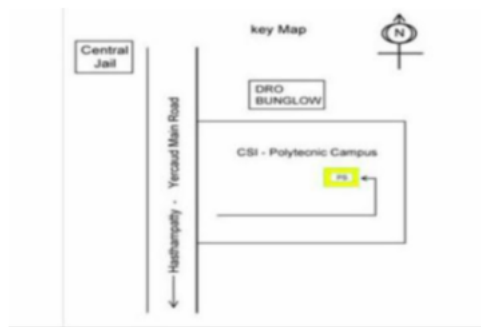

வாக்காளர் பதிவு அலுவலரின்  
கையொப்பம்

Nazri Naksha

Google Map View

Polling Station Building Front View

Polling Station Front View

Cad View

Key MAP View

| Minimum Basic Facility/Basic Amenities | WATER | BAMP | FLUSH POINT | TOILET | HEALTHY GATE |
|--|-------|------|-------------|--------|--------------|
|  | ✓     | ✓    | ✓           | ✓      | ✓            |