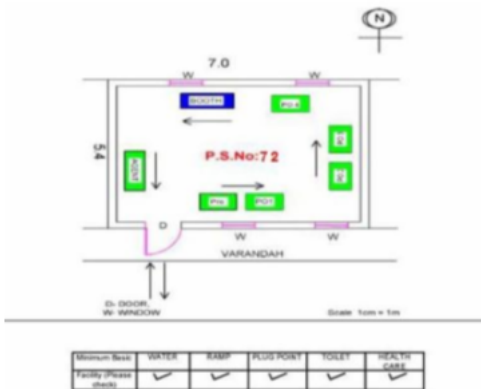

Google Map View

Polling Station Building Front View

Polling Station Front View

Cad View

Key MAP View

1 பெயர் : சதாசிவம் தந்தை பெயர்: நல்லதம்பி வீட்டு எண் : 1 வயது : 71 பாலினம் : ஆண் Photo is available	AWP1718279	2 பெயர் : கணேசன் தந்தை பெயர்: சின்னணு வீட்டு எண் : 1 வயது : 60 பாலினம் : ஆண் Photo is available	AWP1718287	3 பெயர் : வசந்த் தந்தை பெயர்: மாணிக்கம் வீட்டு எண் : 1 வயது : 40 பாலினம் : ஆண் Photo is available	AWP0023556
4 பெயர் : குருபிரசாத் தந்தை பெயர்: கணேசன் வீட்டு எண் : 1 வயது : 36 பாலினம் : ஆண் Photo is available	AWP0023630	5 பெயர் : முகுந்தன் தந்தை பெயர்: சதாசிவம் வீட்டு எண் : 1 வயது : 30 பாலினம் : ஆண் Photo is available	AWP0925305	6 பெயர் : ரேவதி கணவர் பெயர்: ரவிச்சந்திரன் வீட்டு எண் : 1-3A வயது : 46 பாலினம் : பெண் Photo is available	LVY2760643
7 பெயர் : பண்ணீர்செல்வம் தந்தை பெயர்: பெரியசாமி வீட்டு எண் : 1-4 வயது : 53 பாலினம் : ஆண் Photo is available	AWP1718295	8 பெயர் : மலர்விழி கணவர் பெயர்: பண்ணீர்செல்வம் வீட்டு எண் : 1-4 வயது : 50 பாலினம் : பெண் Photo is available	LVY2760650	9 பெயர் : முஹமது அப்சல் அலி தந்தை பெயர்: ஜவஹர் அலி வீட்டு எண் : 1/29 வயது : 46 பாலினம் : ஆண் Photo is available	AWP2265858
10 பெயர் : பர்ஜானா பேகம் கணவர் பெயர்: முஹமதுஅப்துல் அலி வீட்டு எண் : 1/29 வயது : 41 பாலினம் : பெண் Photo is available	AWP2265882	11 பெயர் : திருக்குமரன் தந்தை பெயர்: மணி வீட்டு எண் : 1A வயது : 39 பாலினம் : ஆண் Photo is available	AWP0023564	12 பெயர் : நந்தினி தந்தை பெயர்: கிருஷ்ணமூர்த்தி வீட்டு எண் : 1ஏ/5 வயது : 23 பாலினம் : பெண் Photo is available	AWP2220762
13 பெயர் : லட்சுமி கணவர் பெயர்: கணேசன் வீட்டு எண் : 2 வயது : 49 பாலினம் : பெண் Photo is available	LVY2760635	14 பெயர் : ராமன் தந்தை பெயர்: சந்திரசேகர் வீட்டு எண் : 2/ஏ வயது : 25 பாலினம் : ஆண் Photo is available	AWP2266211	15 பெயர் : ஸ்ரீ சந்தோஷி க தந்தை பெயர்: கண்ணன் வீட்டு எண் : 2 ஏ/2 வயது : 19 பாலினம் : பெண் Photo is available	AWP2605848
16 பெயர் : பாஸ்கர் தந்தை பெயர்: சொகுசுதாஸ் வீட்டு எண் : 3 வயது : 55 பாலினம் : ஆண் Photo is available	AWP1718311	17 பெயர் : விஜயகுமார் தந்தை பெயர்: சொகுசுதாஸ் வீட்டு எண் : 3 வயது : 53 பாலினம் : ஆண் Photo is available	AWP1718329	18 பெயர் : பிரவீன் குமார் தந்தை பெயர்: குமார் வீட்டு எண் : 3 வயது : 28 பாலினம் : ஆண் Photo is available	AWP1362151
19 பெயர் : நடராஜன் தந்தை பெயர்: அருணாசலம் வீட்டு எண் : 3-1 வயது : 67 பாலினம் : ஆண் Photo is available	AWP1718337	20 பெயர் : வசந்தி கணவர் பெயர்: நடராஜன் வீட்டு எண் : 3-1 வயது : 59 பாலினம் : பெண் Photo is available	AWP1718345	21 பெயர் : கோகுலவசந்த் தந்தை பெயர்: செந்தமிழ்நாதன் வீட்டு எண் : 3/1 வயது : 34 பாலினம் : ஆண் Photo is available	AWP2448645
22 பெயர் : வான்மதி தந்தை பெயர்: செந்தமிழ்நாதன் வீட்டு எண் : 3/1 வயது : 28 பாலினம் : பெண் Photo is available	AWP2435436	23 பெயர் : குமார் தந்தை பெயர்: மாணிக்கம் வீட்டு எண் : 3-2 வயது : 53 பாலினம் : ஆண் Photo is available	LVY2759173	24 பெயர் : காயத்திரி கணவர் பெயர்: குமார் வீட்டு எண் : 3-2 வயது : 49 பாலினம் : பெண் Photo is available	LVY2728053
25 பெயர் : சுப்ரமணியன் தந்தை பெயர்: பாலுசாமி வீட்டு எண் : 4 வயது : 67 பாலினம் : ஆண் Photo is available	LVY1785971	26 பெயர் : உஷாராணி கணவர் பெயர்: சுப்ரமணியன் வீட்டு எண் : 4 வயது : 60 பாலினம் : பெண் Photo is available	LVY1785989	27 பெயர் : வினோத் தந்தை பெயர்: சுப்ரமணியன் வீட்டு எண் : 4 வயது : 40 பாலினம் : ஆண் Photo is available	LVY2757961
28 பெயர் : ராஜராஜஸ்வரி தந்தை பெயர்: வினோத் வீட்டு எண் : 4 வயது : 34 பாலினம் : பெண் Photo is available	AWP1256684	29 பெயர் : விவேக் தந்தை பெயர்: சுப்ரமணியன் வீட்டு எண் : 4 வயது : 34 பாலினம் : ஆண் Photo is available	AWP0525170	30 பெயர் : அப்துல்கபூர் மு தந்தை பெயர்: முகமது அலி வீட்டு எண் : 4 வயது : 19 பாலினம் : ஆண் Photo is available	AWP2587509