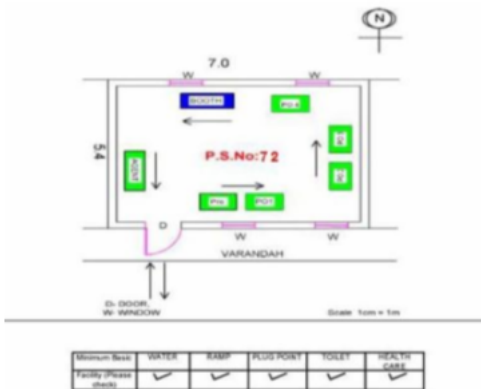

Google Map View

Polling Station Building Front View

Polling Station Front View

Cad View

Key MAP View

சட்டமன்றத் தொகுதியின் எண் மற்றும் பெயர் : 89-சேலம் (வடக்கு)
பிரிவு எண் மற்றும் பெயர் 1-சேலம் (மா), கோ.12, கோர்ட்ரோடு பிள்ளையார்நகர்2