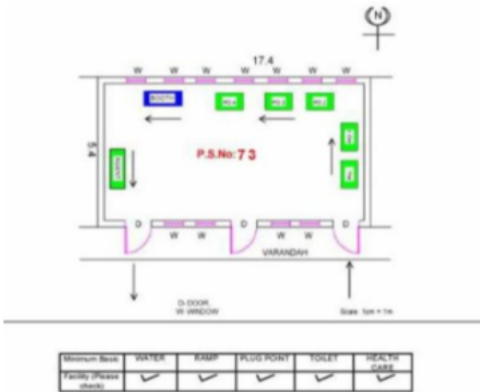

Google Map View

Polling Station Building Front View

Polling Station Front View

Cad View

Key MAP View

1 பெயர் : பிரித்திகா தந்தை பெயர்: துரைசாமி வீட்டு எண் : 00 வயது : 25 பாலினம் : பெண் Photo is available AWP1572536	2 பெயர் : மங்கையர்க்கரசி தந்தை பெயர்: சதீஷ் குமார் வீட்டு எண் : 1/14 வயது : 29 பாலினம் : பெண் Photo is available AWP1573351	3 பெயர் : சதீஷ்குமார் தந்தை பெயர்: மாதவராஜ் வீட்டு எண் : 1-1114 வயது : 41 பாலினம் : ஆண் Photo is available AWP0810267
4 பெயர் : பாப்பாத்தி கணவர் பெயர்: கணேசன் வீட்டு எண் : 2 வயது : 75 பாலினம் : பெண் Photo is available AWP1709765	5 பெயர் : பிரேமலதா தாயின் பெயர்: பாப்பாத்தி வீட்டு எண் : 2 வயது : 44 பாலினம் : பெண் Photo is available LVY2714749	6 பெயர் : ஜான்லாரன்ஸ் தந்தை பெயர்: முத்துஇஞ்சூசி வீட்டு எண் : 2-1 வயது : 54 பாலினம் : ஆண் Photo is available LVY2723393
7 பெயர் : பவுலின்மேரி கணவர் பெயர்: ஜான்லாரன்ஸ் வீட்டு எண் : 2-1 வயது : 46 பாலினம் : பெண் Photo is available LVY2723799	8 பெயர் : லட்சுமி தந்தை பெயர்: திருப்பதி வீட்டு எண் : 4 வயது : 72 பாலினம் : பெண் Photo is available AWP0132621	9 பெயர் : மகாலட்சுமி தந்தை பெயர்: ராமகிருஷ்ணன் வீட்டு எண் : 4 வயது : 66 பாலினம் : பெண் Photo is available LVY2720167
10 பெயர் : செல்லியம்மாள் கணவர் பெயர்: திருப்பதி வீட்டு எண் : 4 வயது : 56 பாலினம் : பெண் Photo is available AWP0132647	11 பெயர் : குமுதா கணவர் பெயர்: சேகர் வீட்டு எண் : 4 வயது : 50 பாலினம் : பெண் Photo is available AWP0132571	12 பெயர் : சுரேஷ்குமார் தந்தை பெயர்: ராமகிருஷ்ணன் வீட்டு எண் : 4-2 வயது : 49 பாலினம் : ஆண் Photo is available LVY4310660
13 பெயர் : ஜெயசுதா கணவர் பெயர்: வெங்கடேசன் வீட்டு எண் : 4-2 வயது : 49 பாலினம் : பெண் Photo is available LVY2767200	14 பெயர் : வெங்கடேசன் தந்தை பெயர்: ராமகிருஷ்ணன் வீட்டு எண் : 4-3 வயது : 51 பாலினம் : ஆண் Photo is available AWP0656090	15 பெயர் : சேகர் தந்தை பெயர்: மாரப்பன் வீட்டு எண் : 5 வயது : 60 பாலினம் : ஆண் Photo is available AWP1709773
16 பெயர் : ஜானகி கணவர் பெயர்: சேகர் வீட்டு எண் : 5 வயது : 48 பாலினம் : பெண் Photo is available LVY2750784	17 பெயர் : பாப்பாத்தி கணவர் பெயர்: மாரியப்பன் வீட்டு எண் : 5-2 வயது : 61 பாலினம் : பெண் Photo is available LVY2715506	18 பெயர் : சதீஸ்குமார் தந்தை பெயர்: துரைசாமி வீட்டு எண் : 5A வயது : 45 பாலினம் : ஆண் Photo is available AWP0656108
19 பெயர் : அஞ்சலி கணவர் பெயர்: சதீஸ்குமார் வீட்டு எண் : 5A வயது : 39 பாலினம் : பெண் Photo is available AWP0656124	20 பெயர் : அருண்கிருஷ்ணன் தந்தை பெயர்: அந்தோனி வீட்டு எண் : 5A வயது : 32 பாலினம் : ஆண் Photo is available AWP0656116	21 பெயர் : சந்துரு தந்தை பெயர்: முரளி மனோகரன் வீட்டு எண் : 5ஏ வயது : 26 பாலினம் : ஆண் Photo is available AWP2343523
22 பெயர் : அந்தோனி தந்தை பெயர்: மாணிக்கம் வீட்டு எண் : 5-A வயது : 77 பாலினம் : ஆண் Photo is available AWP0809756	23 பெயர் : தாரணி தந்தை பெயர்: வடிவேல் வீட்டு எண் : 5E வயது : 34 பாலினம் : பெண் Photo is available AWP0526210	24 பெயர் : கண்ணன் தந்தை பெயர்: வீரப்பன் வீட்டு எண் : 6 வயது : 52 பாலினம் : ஆண் Photo is available AWP1709781
25 பெயர் : ரதிதேவி கணவர் பெயர்: கண்ணன் வீட்டு எண் : 6 வயது : 45 பாலினம் : பெண் Photo is available LVY2717254	26 பெயர் : கல்பிதா தந்தை பெயர்: கலைச் செல்வன் வீட்டு எண் : 6 வயது : 28 பாலினம் : பெண் Photo is available AWP1362250	27 பெயர் : கலைசெல்வன் தந்தை பெயர்: வீரப்பன் வீட்டு எண் : 6-1 வயது : 53 பாலினம் : ஆண் Photo is available AWP1709799
28 பெயர் : தமிழ்செல்வி கணவர் பெயர்: கலைசெல்வன் வீட்டு எண் : 6-1 வயது : 48 பாலினம் : பெண் Photo is available LVY2737567	29 பெயர் : விஜயாள் தந்தை பெயர்: வீரப்பன் வீட்டு எண் : 6-2 வயது : 65 பாலினம் : பெண் Photo is available AWP1709807	30 பெயர் : ராஹுல் தந்தை பெயர்: கண்ணன் வீட்டு எண் : 6/3 வயது : 26 பாலினம் : ஆண் Photo is available AWP1491539