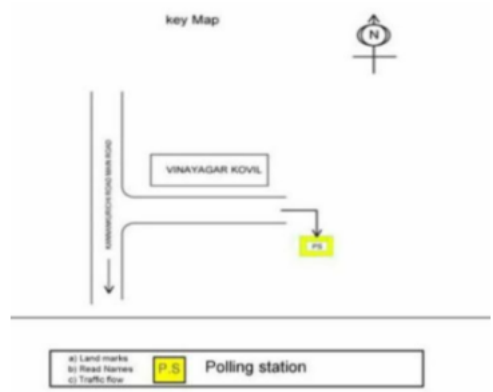

Google Map View

Polling Station Building Front View

Polling Station Front View

Cad View

Key MAP View

1 பெயர் : பிரித்திகா தந்தை பெயர்: துரைசாமி வீட்டு எண் : 00 வயது : 25 பாலினம் : பெண் Photo is available AWP1572536	2 பெயர் : மங்கையர்க்கரசி தந்தை பெயர்: சதீஷ் குமார் வீட்டு எண் : 1/14 வயது : 29 பாலினம் : பெண் Photo is available AWP1573351	3 பெயர் : சதீஷ்குமார் தந்தை பெயர்: மாதவராஜ் வீட்டு எண் : 1-1114 வயது : 41 பாலினம் : ஆண் Photo is available AWP0810267
4 பெயர் : பாப்பாத்தி கணவர் பெயர்: கணேசன் வீட்டு எண் : 2 வயது : 75 பாலினம் : பெண் Photo is available AWP1709765	5 பெயர் : பிரேமலதா தாயின் பெயர்: பாப்பாத்தி வீட்டு எண் : 2 வயது : 44 பாலினம் : பெண் Photo is available LVY2714749	6 பெயர் : ஜான்லாரன்ஸ் தந்தை பெயர்: முத்துஇஞ்சூசி வீட்டு எண் : 2-1 வயது : 54 பாலினம் : ஆண் Photo is available LVY2723393
7 பெயர் : பவுலின்மேரி கணவர் பெயர்: ஜான்லாரன்ஸ் வீட்டு எண் : 2-1 வயது : 46 பாலினம் : பெண் Photo is available LVY2723799	8 பெயர் : லட்சுமி தந்தை பெயர்: திருப்பதி வீட்டு எண் : 4 வயது : 72 பாலினம் : பெண் Photo is available AWP0132621	9 பெயர் : மகாலட்சுமி தந்தை பெயர்: ராமகிருஷ்ணன் வீட்டு எண் : 4 வயது : 66 பாலினம் : பெண் Photo is available LVY2720167
10 பெயர் : செல்லியம்மாள் கணவர் பெயர்: திருப்பதி வீட்டு எண் : 4 வயது : 56 பாலினம் : பெண் Photo is available AWP0132647	11 பெயர் : குமுதா கணவர் பெயர்: சேகர் வீட்டு எண் : 4 வயது : 50 பாலினம் : பெண் Photo is available AWP0132571	12 பெயர் : சுரேஷ்குமார் தந்தை பெயர்: ராமகிருஷ்ணன் வீட்டு எண் : 4-2 வயது : 49 பாலினம் : ஆண் Photo is available LVY4310660
13 பெயர் : ஜெயசுதா கணவர் பெயர்: வெங்கடேசன் வீட்டு எண் : 4-2 வயது : 49 பாலினம் : பெண் Photo is available LVY2767200	14 பெயர் : வெங்கடேசன் தந்தை பெயர்: ராமகிருஷ்ணன் வீட்டு எண் : 4-3 வயது : 51 பாலினம் : ஆண் Photo is available AWP0656090	15 பெயர் : சேகர் தந்தை பெயர்: மாரப்பன் வீட்டு எண் : 5 வயது : 60 பாலினம் : ஆண் Photo is available AWP1709773
16 பெயர் : ஜானகி கணவர் பெயர்: சேகர் வீட்டு எண் : 5 வயது : 48 பாலினம் : பெண் Photo is available LVY2750784	17 பெயர் : பாப்பாத்தி கணவர் பெயர்: மாரியப்பன் வீட்டு எண் : 5-2 வயது : 61 பாலினம் : பெண் Photo is available LVY2715506	18 பெயர் : சதீஸ்குமார் தந்தை பெயர்: துரைசாமி வீட்டு எண் : 5A வயது : 45 பாலினம் : ஆண் Photo is available AWP0656108
19 பெயர் : அஞ்சலி கணவர் பெயர்: சதீஸ்குமார் வீட்டு எண் : 5A வயது : 39 பாலினம் : பெண் Photo is available AWP0656124	20 பெயர் : அருண்கிருஷ்ணன் தந்தை பெயர்: அந்தோனி வீட்டு எண் : 5A வயது : 32 பாலினம் : ஆண் Photo is available AWP0656116	21 பெயர் : சந்துரு தந்தை பெயர்: முரளி மனோகரன் வீட்டு எண் : 5ஏ வயது : 26 பாலினம் : ஆண் Photo is available AWP2343523
22 பெயர் : அந்தோனி தந்தை பெயர்: மாணிக்கம் வீட்டு எண் : 5-A வயது : 77 பாலினம் : ஆண் Photo is available AWP0809756	23 பெயர் : தாரணி தந்தை பெயர்: வடிவேல் வீட்டு எண் : 5E வயது : 34 பாலினம் : பெண் Photo is available AWP0526210	24 பெயர் : கண்ணன் தந்தை பெயர்: வீரப்பன் வீட்டு எண் : 6 வயது : 52 பாலினம் : ஆண் Photo is available AWP1709781
25 பெயர் : ரதிதேவி கணவர் பெயர்: கண்ணன் வீட்டு எண் : 6 வயது : 45 பாலினம் : பெண் Photo is available LVY2717254	26 பெயர் : கல்பிதா தந்தை பெயர்: கலைச் செல்வன் வீட்டு எண் : 6 வயது : 28 பாலினம் : பெண் Photo is available AWP1362250	27 பெயர் : கலைசெல்வன் தந்தை பெயர்: வீரப்பன் வீட்டு எண் : 6-1 வயது : 53 பாலினம் : ஆண் Photo is available AWP1709799
28 பெயர் : தமிழ்செல்வி கணவர் பெயர்: கலைசெல்வன் வீட்டு எண் : 6-1 வயது : 48 பாலினம் : பெண் Photo is available LVY2737567	29 பெயர் : விஜயாள் தந்தை பெயர்: வீரப்பன் வீட்டு எண் : 6-2 வயது : 65 பாலினம் : பெண் Photo is available AWP1709807	30 பெயர் : ராஹுல் தந்தை பெயர்: கண்ணன் வீட்டு எண் : 6/3 வயது : 26 பாலினம் : ஆண் Photo is available AWP1491539