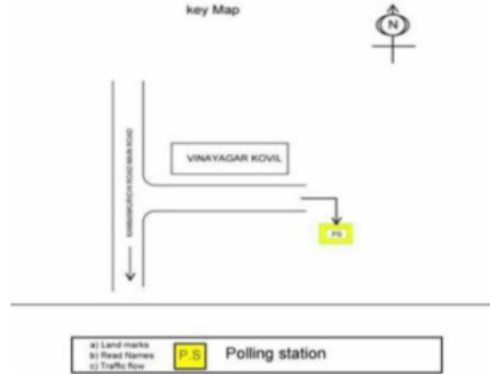

Google Map View

Polling Station Building Front View

Polling Station Front View

Cad View

Key MAP View

சட்டமன்றத் தொகுதியின் எண் மற்றும் பெயர் : 89-சேலம் (வடக்கு)
பிரிவு எண் மற்றும் பெயர் 1-சேலம் (மா), கோ.12,ஜான்சன்பேட்டைகிழக்குதெரு4