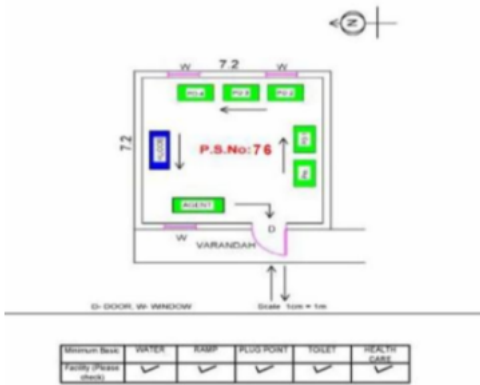

Google Map View

Polling Station Building Front View

Polling Station Front View

Cad View

Key MAP View

சட்டமன்றத் தொகுதியின் எண் மற்றும் பெயர் : 89-சேலம் (வடக்கு)
பிரிவு எண் மற்றும் பெயர் 1-சேலம் (மா), கோ.12,ஜான்சன்பேட்டைகிழக்குதெரு4