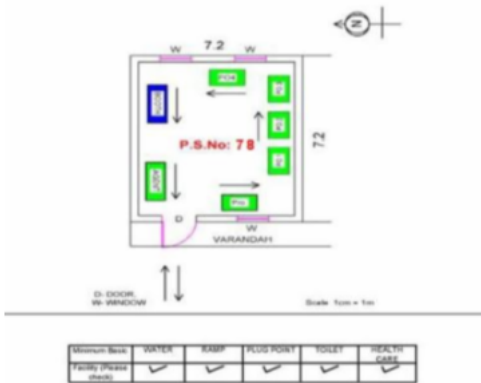

Google Map View

Polling Station Building Front View

Polling Station Front View

Cad View

Key MAP View

1 பெயர் : செங்கோடன் தந்தை பெயர்: பொன்னுசாமி வீட்டு எண் : 1 வயது : 60 பாலினம் : ஆண் Photo is available	LVY4376422	2 பெயர் : செல்வி கணவர் பெயர்: செங்கோடன் வீட்டு எண் : 1 வயது : 54 பாலினம் : பெண் Photo is available	LVY4376430	3 பெயர் : சித்ரா கணவர் பெயர்: தனசேகரன் வீட்டு எண் : 1 வயது : 43 பாலினம் : பெண் Photo is available	AWP0026427
4 பெயர் : ஷாம்சுந்தர் கே தந்தை பெயர்: குமார் வீட்டு எண் : 1/9 ராஜ நாகர் கோர்ட் சாலை சேல வயது : 22 பாலினம் : ஆண் Photo is available	AWP2636256	5 பெயர் : கீர்த்தனா தந்தை பெயர்: ரங்கராஜன் வீட்டு எண் : 1-12 வயது : 32 பாலினம் : பெண் Photo is available	AWP0658690	6 பெயர் : செ. சந்தியா தந்தை பெயர்: ஸ்.செல்வம் வீட்டு எண் : 1-பி வயது : 29 பாலினம் : பெண் Photo is available	AWP1458777
7 பெயர் : சாரதாம்பாள் கணவர் பெயர்: கோவிந்தன் வீட்டு எண் : 2 வயது : 72 பாலினம் : பெண் Photo is available	LVY4376554	S 8 பெயர் : பாலன் தந்தை பெயர்: மனோகர் வீட்டு எண் : 2 வயது : 50 பாலினம் : ஆண் DELETED	LVY4199097	S 9 பெயர் : பரிமளா தந்தை பெயர்: மனோகர் வீட்டு எண் : 2 வயது : 46 பாலினம் : பெண் DELETED	LVY4199105
10 பெயர் : சரண்யா தந்தை பெயர்: கோவிந்தன் வீட்டு எண் : 2 வயது : 37 பாலினம் : பெண் Photo is available	LVY4376539	11 பெயர் : மேனவல் ராஜ் தந்தை பெயர்: ராஜன் வீட்டு எண் : 2-47 வயது : 31 பாலினம் : ஆண் Photo is available	AWP0812982	12 பெயர் : ராஜன் தந்தை பெயர்: சக்கோ வீட்டு எண் : 2-47B வயது : 63 பாலினம் : ஆண் Photo is available	AWP0528067
13 பெயர் : கௌசல்யா கணவர் பெயர்: வைரம் வீட்டு எண் : 4 வயது : 42 பாலினம் : பெண் Photo is available	LVY4376489	14 பெயர் : பூர்ணிமா கணவர் பெயர்: தனசேகரன் வீட்டு எண் : 4-10 வயது : 41 பாலினம் : பெண் Photo is available	LVY4376497	15 பெயர் : ஈஸ்வரி தந்தை பெயர்: வாசுதேவன் வீட்டு எண் : 4-A1 வயது : 45 பாலினம் : பெண் Photo is available	AWP0528554
16 பெயர் : கௌஷிக் ராஜன் தந்தை பெயர்: சுந்தராஜன் வீட்டு எண் : 5 வயது : 26 பாலினம் : ஆண் Photo is available	AWP1490911	17 பெயர் : விஜயராஜா தந்தை பெயர்: பன்னீர்செல்வம் வீட்டு எண் : 5A வயது : 43 பாலினம் : ஆண் Photo is available	AWP0026195	18 பெயர் : செல்வி கணவர் பெயர்: பன்னீர்செல்வம் வீட்டு எண் : 5B வயது : 60 பாலினம் : பெண் Photo is available	AWP0026278
19 பெயர் : சுகுணா கணவர் பெயர்: விஜயராஜா வீட்டு எண் : 5B வயது : 44 பாலினம் : பெண் Photo is available	AWP0026351	20 பெயர் : விஜயலட்சுமி தந்தை பெயர்: பன்னீர்செல்வம் வீட்டு எண் : 5B வயது : 39 பாலினம் : பெண் Photo is available	AWP0026229	21 பெயர் : விஜயகுமார் தந்தை பெயர்: பன்னீர்செல்வம் வீட்டு எண் : 5-B வயது : 41 பாலினம் : ஆண் Photo is available	AWP0026419
22 பெயர் : சுந்தர்ராஜன் தந்தை பெயர்: கணேசன் வீட்டு எண் : 5d வயது : 56 பாலினம் : ஆண் Photo is available	AWP0463075	23 பெயர் : சுசிலா தந்தை பெயர்: கணேசன் வீட்டு எண் : 5D வயது : 54 பாலினம் : பெண் Photo is available	AWP0461806	24 பெயர் : ஆஷிக் பாபு தந்தை பெயர்: சக்கரவர்த்தி வீட்டு எண் : 5d வயது : 30 பாலினம் : ஆண் Photo is available	AWP1393156
25 பெயர் : சுமதி கணவர் பெயர்: அசோக் குமார் வீட்டு எண் : 5/e வயது : 51 பாலினம் : பெண் Photo is available	AWP1490861	26 பெயர் : சுவேதா ச தந்தை பெயர்: சுந்தர் ராஜன் வீட்டு எண் : 5 D, வயது : 23 பாலினம் : பெண் Photo is available	AWP2313757	27 பெயர் : மகபூப்பாஷா தந்தை பெயர்: அப்துல்காதர் வீட்டு எண் : 6 வயது : 72 பாலினம் : ஆண் Photo is available	LVY4376695
28 பெயர் : நசியாபெனாசர் தந்தை பெயர்: மகபூப்பாஷா வீட்டு எண் : 6 வயது : 44 பாலினம் : பெண் Photo is available	LVY4376752	29 பெயர் : ஆசிக்அலி தந்தை பெயர்: மகபூப்பாஷா வீட்டு எண் : 6 வயது : 41 பாலினம் : ஆண் Photo is available	LVY4376687	30 பெயர் : பவித்ரா தந்தை பெயர்: கண்ணன் வீட்டு எண் : 6/4 வயது : 24 பாலினம் : பெண் Photo is available	AWP2151801