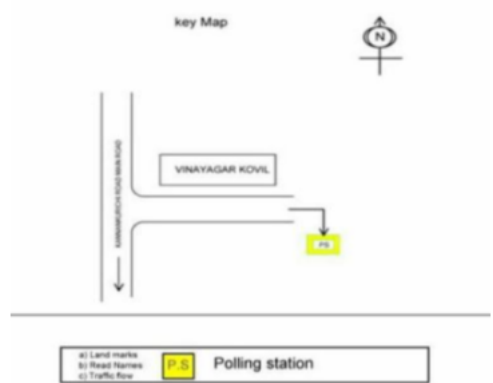

Google Map View

Polling Station Building Front View

Polling Station Front View

Cad View

Key MAP View

1 பெயர் : செங்கோடன் தந்தை பெயர்: பொன்னுசாமி வீட்டு எண் : 1 வயது : 60 பாலினம் : ஆண் Photo is available	LVY4376422	2 பெயர் : செல்வி கணவர் பெயர்: செங்கோடன் வீட்டு எண் : 1 வயது : 54 பாலினம் : பெண் Photo is available	LVY4376430	3 பெயர் : சித்ரா கணவர் பெயர்: தனசேகரன் வீட்டு எண் : 1 வயது : 43 பாலினம் : பெண் Photo is available	AWP0026427
4 பெயர் : ஷாம்சுந்தர் கே தந்தை பெயர்: குமார் வீட்டு எண் : 1/9 ராஜ நாகர் கோர்ட் சாலை சேல வயது : 22 பாலினம் : ஆண் Photo is available	AWP2636256	5 பெயர் : கீர்த்தனா தந்தை பெயர்: ரங்கராஜன் வீட்டு எண் : 1-12 வயது : 32 பாலினம் : பெண் Photo is available	AWP0658690	6 பெயர் : செ. சந்தியா தந்தை பெயர்: ஸ்.செல்வம் வீட்டு எண் : 1-பி வயது : 29 பாலினம் : பெண் Photo is available	AWP1458777
7 பெயர் : சாரதாம்பாள் கணவர் பெயர்: கோவிந்தன் வீட்டு எண் : 2 வயது : 72 பாலினம் : பெண் Photo is available	LVY4376554	S 8 பெயர் : பாலன் தந்தை பெயர்: மனோகர் வீட்டு எண் : 2 வயது : 50 பாலினம் : ஆண் DELETED	LVY4199097	S 9 பெயர் : பரிமளா தந்தை பெயர்: மனோகர் வீட்டு எண் : 2 வயது : 46 பாலினம் : பெண் DELETED	LVY4199105
10 பெயர் : சரண்யா தந்தை பெயர்: கோவிந்தன் வீட்டு எண் : 2 வயது : 37 பாலினம் : பெண் Photo is available	LVY4376539	11 பெயர் : மேனவல் ராஜ் தந்தை பெயர்: ராஜன் வீட்டு எண் : 2-47 வயது : 31 பாலினம் : ஆண் Photo is available	AWP0812982	12 பெயர் : ராஜன் தந்தை பெயர்: சக்கோ வீட்டு எண் : 2-47B வயது : 63 பாலினம் : ஆண் Photo is available	AWP0528067
13 பெயர் : கௌசல்யா கணவர் பெயர்: வைரம் வீட்டு எண் : 4 வயது : 42 பாலினம் : பெண் Photo is available	LVY4376489	14 பெயர் : பூர்ணிமா கணவர் பெயர்: தனசேகரன் வீட்டு எண் : 4-10 வயது : 41 பாலினம் : பெண் Photo is available	LVY4376497	15 பெயர் : ஈஸ்வரி தந்தை பெயர்: வாசுதேவன் வீட்டு எண் : 4-A1 வயது : 45 பாலினம் : பெண் Photo is available	AWP0528554
16 பெயர் : கௌஷிக் ராஜன் தந்தை பெயர்: சுந்தராஜன் வீட்டு எண் : 5 வயது : 26 பாலினம் : ஆண் Photo is available	AWP1490911	17 பெயர் : விஜயராஜா தந்தை பெயர்: பன்னீர்செல்வம் வீட்டு எண் : 5A வயது : 43 பாலினம் : ஆண் Photo is available	AWP0026195	18 பெயர் : செல்வி கணவர் பெயர்: பன்னீர்செல்வம் வீட்டு எண் : 5B வயது : 60 பாலினம் : பெண் Photo is available	AWP0026278
19 பெயர் : சுகுணா கணவர் பெயர்: விஜயராஜா வீட்டு எண் : 5B வயது : 44 பாலினம் : பெண் Photo is available	AWP0026351	20 பெயர் : விஜயலட்சுமி தந்தை பெயர்: பன்னீர்செல்வம் வீட்டு எண் : 5B வயது : 39 பாலினம் : பெண் Photo is available	AWP0026229	21 பெயர் : விஜயகுமார் தந்தை பெயர்: பன்னீர்செல்வம் வீட்டு எண் : 5-B வயது : 41 பாலினம் : ஆண் Photo is available	AWP0026419
22 பெயர் : சுந்தர்ராஜன் தந்தை பெயர்: கணேசன் வீட்டு எண் : 5d வயது : 56 பாலினம் : ஆண் Photo is available	AWP0463075	23 பெயர் : சுசிலா தந்தை பெயர்: கணேசன் வீட்டு எண் : 5D வயது : 54 பாலினம் : பெண் Photo is available	AWP0461806	24 பெயர் : ஆஷிக் பாபு தந்தை பெயர்: சக்கரவர்த்தி வீட்டு எண் : 5d வயது : 30 பாலினம் : ஆண் Photo is available	AWP1393156
25 பெயர் : சுமதி கணவர் பெயர்: அசோக் குமார் வீட்டு எண் : 5/e வயது : 51 பாலினம் : பெண் Photo is available	AWP1490861	26 பெயர் : சுவேதா ச தந்தை பெயர்: சுந்தர் ராஜன் வீட்டு எண் : 5 D, வயது : 23 பாலினம் : பெண் Photo is available	AWP2313757	27 பெயர் : மகபூப்பாஷா தந்தை பெயர்: அப்துல்காதர் வீட்டு எண் : 6 வயது : 72 பாலினம் : ஆண் Photo is available	LVY4376695
28 பெயர் : நசியாபெனாசர் தந்தை பெயர்: மகபூப்பாஷா வீட்டு எண் : 6 வயது : 44 பாலினம் : பெண் Photo is available	LVY4376752	29 பெயர் : ஆசிக்அலி தந்தை பெயர்: மகபூப்பாஷா வீட்டு எண் : 6 வயது : 41 பாலினம் : ஆண் Photo is available	LVY4376687	30 பெயர் : பவித்ரா தந்தை பெயர்: கண்ணன் வீட்டு எண் : 6/4 வயது : 24 பாலினம் : பெண் Photo is available	AWP2151801