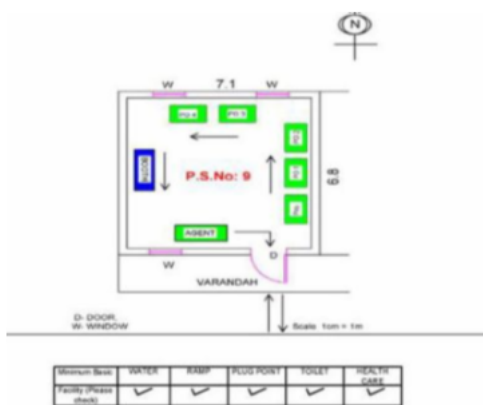

Google Map View

Polling Station Building Front View

Polling Station Front View

Cad View

Key MAP View

சட்டமன்றத் தொகுதியின் எண் மற்றும் பெயர் : 89-சேலம் (வடக்கு)
பிரிவு எண் மற்றும் பெயர் 1-சேலம் (மா), கோ.13,மத்தியசிறைச்சாலைபின்புறம்