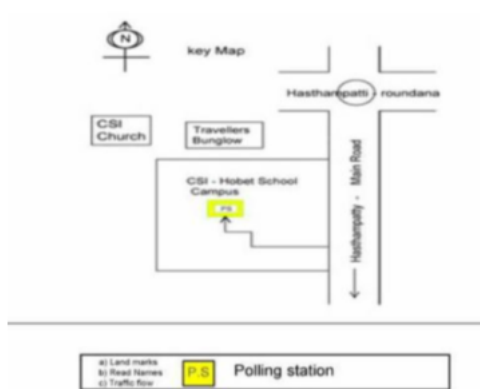

3. வாக்குச் சாவடியின் விவரங்கள்

<p>வாக்குச் சாவடியின் எண் மற்றும் பெயர் :</p> <p>9 - சிஎஸ்ஐ ஹோபர்ட் பெண்கள் உயர்நிலைப்பள்ளி அஸ்தம்பட்டி சேலம்-636007, தெற்கு பார்த்த தாரசு கட்டிடம் மேற்கு பகுதி</p> <p>வாக்குச் சாவடியின் முகவரி :</p> <p>சிஎஸ்ஐ ஹோபர்ட் பெண்கள் உயர்நிலைப்பள்ளி, அஸ்தம்பட்டி, சேலம், 636007</p>	<p>வாக்குச் சாவடியின் வகைப்பாடு (ஆண்/பெண்/பொது)</p> <p>துணை வாக்குச் சாவடிகளின் எண்ணிக்கை :</p>	<p>பொது</p> <p style="font-size: 24px;">0</p>
---	---	--

Google Map View

Polling Station Building Front View

Polling Station Front View

Cad View

Key MAP View

சட்டமன்றத் தொகுதியின் எண் மற்றும் பெயர் : 89-சேலம் (வடக்கு)
பிரிவு எண் மற்றும் பெயர் 1-சேலம் (மா), கோ.13,மத்தியசிறைச்சாலைபின்புறம்