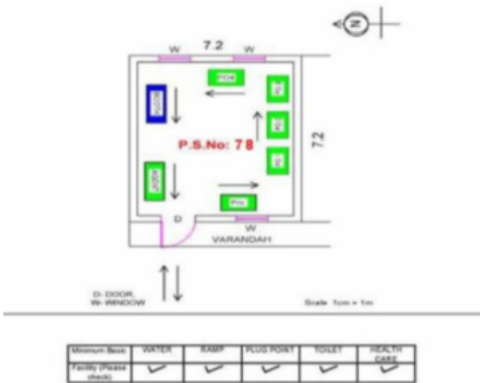

Google Map View

Polling Station Building Front View

Polling Station Front View

Cad View

Key MAP View

1 பெயர் : சாந்தி கணவர் பெயர்: மாணிக்கம் வீட்டு எண் : 1 வயது : 55 பாலினம் : பெண்	AWP1393222 Photo is available	2 பெயர் : தமிழ்செல்வன் தந்தை பெயர்: சுப்பிரமணி வீட்டு எண் : 1 வயது : 28 பாலினம் : ஆண்	AWP1393214 Photo is available	3 பெயர் : சிபி தந்தை பெயர்: வாசுதேவன் வீட்டு எண் : 2 வயது : 29 பாலினம் : பெண்	AWP1260181 Photo is available
4 பெயர் : அருள் ஆல்பர்ட் தந்தை பெயர்: குகை ராஜ் வீட்டு எண் : 2ஏ வயது : 45 பாலினம் : ஆண்	AWP1091164 Photo is available	5 பெயர் : சுமித்ரா கணவர் பெயர்: அருள் ஆல்பர்ட் வீட்டு எண் : 2ஏ வயது : 40 பாலினம் : பெண்	AWP1091149 Photo is available	6 பெயர் : சத்யா கணவர் பெயர்: பூபேஸ் வீட்டு எண் : 10 வயது : 51 பாலினம் : பெண்	AWP1173079 Photo is available
7 பெயர் : துக்காராம் தந்தை பெயர்: நாராயணசெட்டியார் வீட்டு எண் : 15 வயது : 98 பாலினம் : ஆண்	AWP0027383 Photo is available	8 பெயர் : தேவகி கணவர் பெயர்: சின்னையன் வீட்டு எண் : 16 வயது : 57 பாலினம் : பெண்	AWP0928267 Photo is available	9 பெயர் : தங்கவேல் தந்தை பெயர்: சின்னுசாமி வீட்டு எண் : 17 வயது : 60 பாலினம் : ஆண்	AWP0660167 Photo is available
10 பெயர் : நந்தினி கணவர் பெயர்: ரவி வீட்டு எண் : 18 வயது : 35 பாலினம் : பெண்	AWP1172949 Photo is available	11 பெயர் : பாலமுருகன் தந்தை பெயர்: செந்தில்குமார் வீட்டு எண் : 18 வயது : 20 பாலினம் : ஆண்	AWP2580918 Photo is available	12 பெயர் : பிரியரஞ்சன் தந்தை பெயர்: கலையமுதன் வீட்டு எண் : 21/233 வயது : 23 பாலினம் : ஆண்	AWP2259588 Photo is available
13 பெயர் : பவதாரணி தந்தை பெயர்: மணிவண்ணன் வீட்டு எண் : 22-15A வயது : 30 பாலினம் : பெண்	AWP1173137 Photo is available	14 பெயர் : ஸ்ரீஅஞ்சுன்னா தந்தை பெயர்: வெங்கடேசன் வீட்டு எண் : 22-52 வயது : 36 பாலினம் : பெண்	AWP0463240 Photo is available	15 பெயர் : பார்வதி தந்தை பெயர்: திவ்யராஜன் வீட்டு எண் : 23 வயது : 30 பாலினம் : பெண்	AWP1028778 Photo is available
16 பெயர் : கனகசுப்ரமணியம் தந்தை பெயர்: முருகேசன் வீட்டு எண் : 23/52 வயது : 46 பாலினம் : ஆண்	AWP2187235 Photo is available	17 பெயர் : கண்மணி ரம்யா கணவர் பெயர்: கனக சுப்பிரமணியம் வீட்டு எண் : 23/52 வயது : 43 பாலினம் : பெண்	AWP2165322 Photo is available	18 பெயர் : ஆனந்தா வேலன் தந்தை பெயர்: குமார வேல் வீட்டு எண் : 24/81 வயது : 27 பாலினம் : ஆண்	AWP1555267 Photo is available
19 பெயர் : அரிஷ்விஷ்ணு தந்தை பெயர்: கலைசெல்வன் வீட்டு எண் : 25/2 வயது : 21 பாலினம் : ஆண்	AWP2480093 Photo is available	20 பெயர் : வீரா ராகவன் தந்தை பெயர்: கருணாநிதி வீட்டு எண் : 25/236 வயது : 27 பாலினம் : ஆண்	AWP1580992 Photo is available	21 பெயர் : இந்திராணி கணவர் பெயர்: காசி வீட்டு எண் : 27 வயது : 45 பாலினம் : பெண்	AWP1094176 Photo is available
22 பெயர் : செல்வகுமார் தந்தை பெயர்: காளிதங்கம் வீட்டு எண் : 28-244 வயது : 28 பாலினம் : ஆண்	AWP1393230 Photo is available	23 பெயர் : கோகுல்ராஜ் தந்தை பெயர்: கலைச்செல்வன் வீட்டு எண் : 33 வயது : 19 பாலினம் : ஆண்	AWP2615219 Photo is available	24 பெயர் : சிங்காரவேலு தந்தை பெயர்: முனுசாமி வீட்டு எண் : 34 வயது : 62 பாலினம் : ஆண்	AWP0813345 Photo is available
25 பெயர் : கார்த்திக் ராமன் தந்தை பெயர்: சிவா குமார் வீட்டு எண் : 39 வயது : 25 பாலினம் : ஆண்	AWP1558980 Photo is available	26 பெயர் : கோகுல்நாத் தந்தை பெயர்: சங்கர்சிங் வீட்டு எண் : 39-246 வயது : 29 பாலினம் : ஆண்	AWP1362938 Photo is available	27 பெயர் : ஆகாஷ் தந்தை பெயர்: சங்கர் சிங் வீட்டு எண் : 39/246 வயது : 26 பாலினம் : ஆண்	AWP1479138 Photo is available
28 பெயர் : கௌசல்யா கணவர் பெயர்: ராகுல் வீட்டு எண் : 39/249 வயது : 27 பாலினம் : பெண்	AWP1508316 Photo is available	29 பெயர் : கீர்த்தனா தந்தை பெயர்: ரஜினிகாந்த் வீட்டு எண் : 41 வயது : 23 பாலினம் : பெண்	AWP2221760 Photo is available	30 பெயர் : திவ்யா கணவர் பெயர்: சதீஸ்குமார் வீட்டு எண் : 45-40 வயது : 33 பாலினம் : பெண்	AWP1393255 Photo is available