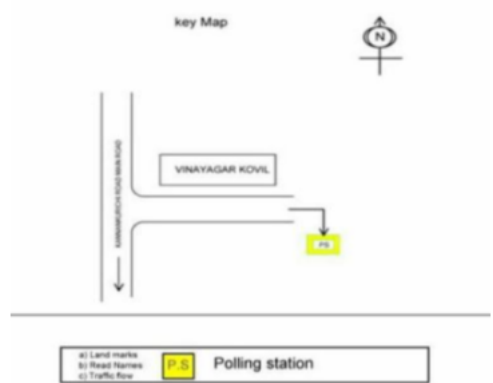

Google Map View

Polling Station Building Front View

Polling Station Front View

Cad View

Key MAP View

1 பெயர் : சாந்தி கணவர் பெயர்: மாணிக்கம் வீட்டு எண் : 1 வயது : 55 பாலினம் : பெண்	AWP1393222 Photo is available	2 பெயர் : தமிழ்செல்வன் தந்தை பெயர்: சுப்பிரமணி வீட்டு எண் : 1 வயது : 28 பாலினம் : ஆண்	AWP1393214 Photo is available	3 பெயர் : சிபி தந்தை பெயர்: வாசுதேவன் வீட்டு எண் : 2 வயது : 29 பாலினம் : பெண்	AWP1260181 Photo is available
4 பெயர் : அருள் ஆல்பர்ட் தந்தை பெயர்: குகை ராஜ் வீட்டு எண் : 2ஏ வயது : 45 பாலினம் : ஆண்	AWP1091164 Photo is available	5 பெயர் : சுமித்ரா கணவர் பெயர்: அருள் ஆல்பர்ட் வீட்டு எண் : 2ஏ வயது : 40 பாலினம் : பெண்	AWP1091149 Photo is available	6 பெயர் : சத்யா கணவர் பெயர்: பூபேஸ் வீட்டு எண் : 10 வயது : 51 பாலினம் : பெண்	AWP1173079 Photo is available
7 பெயர் : துக்காராம் தந்தை பெயர்: நாராயணசெட்டியார் வீட்டு எண் : 15 வயது : 98 பாலினம் : ஆண்	AWP0027383 Photo is available	8 பெயர் : தேவகி கணவர் பெயர்: சின்னையன் வீட்டு எண் : 16 வயது : 57 பாலினம் : பெண்	AWP0928267 Photo is available	9 பெயர் : தங்கவேல் தந்தை பெயர்: சின்னுசாமி வீட்டு எண் : 17 வயது : 60 பாலினம் : ஆண்	AWP0660167 Photo is available
10 பெயர் : நந்தினி கணவர் பெயர்: ரவி வீட்டு எண் : 18 வயது : 35 பாலினம் : பெண்	AWP1172949 Photo is available	11 பெயர் : பாலமுருகன் தந்தை பெயர்: செந்தில்குமார் வீட்டு எண் : 18 வயது : 20 பாலினம் : ஆண்	AWP2580918 Photo is available	12 பெயர் : பிரியரஞ்சன் தந்தை பெயர்: கலையமுதன் வீட்டு எண் : 21/233 வயது : 23 பாலினம் : ஆண்	AWP2259588 Photo is available
13 பெயர் : பவதாரணி தந்தை பெயர்: மணிவண்ணன் வீட்டு எண் : 22-15A வயது : 30 பாலினம் : பெண்	AWP1173137 Photo is available	14 பெயர் : ஸ்ரீஅஞ்சுன்னா தந்தை பெயர்: வெங்கடேசன் வீட்டு எண் : 22-52 வயது : 36 பாலினம் : பெண்	AWP0463240 Photo is available	15 பெயர் : பார்வதி தந்தை பெயர்: திவ்யராஜன் வீட்டு எண் : 23 வயது : 30 பாலினம் : பெண்	AWP1028778 Photo is available
16 பெயர் : கனகசுப்ரமணியம் தந்தை பெயர்: முருகேசன் வீட்டு எண் : 23/52 வயது : 46 பாலினம் : ஆண்	AWP2187235 Photo is available	17 பெயர் : கண்மணி ரம்யா கணவர் பெயர்: கனக சுப்பிரமணியம் வீட்டு எண் : 23/52 வயது : 43 பாலினம் : பெண்	AWP2165322 Photo is available	18 பெயர் : ஆனந்தா வேலன் தந்தை பெயர்: குமார வேல் வீட்டு எண் : 24/81 வயது : 27 பாலினம் : ஆண்	AWP1555267 Photo is available
19 பெயர் : அரிஷ்விஷ்ணு தந்தை பெயர்: கலைசெல்வன் வீட்டு எண் : 25/2 வயது : 21 பாலினம் : ஆண்	AWP2480093 Photo is available	20 பெயர் : வீரா ராகவன் தந்தை பெயர்: கருணாநிதி வீட்டு எண் : 25/236 வயது : 27 பாலினம் : ஆண்	AWP1580992 Photo is available	21 பெயர் : இந்திராணி கணவர் பெயர்: காசி வீட்டு எண் : 27 வயது : 45 பாலினம் : பெண்	AWP1094176 Photo is available
22 பெயர் : செல்வகுமார் தந்தை பெயர்: காளிதங்கம் வீட்டு எண் : 28-244 வயது : 28 பாலினம் : ஆண்	AWP1393230 Photo is available	23 பெயர் : கோகுல்ராஜ் தந்தை பெயர்: கலைச்செல்வன் வீட்டு எண் : 33 வயது : 19 பாலினம் : ஆண்	AWP2615219 Photo is available	24 பெயர் : சிங்காரவேலு தந்தை பெயர்: முனுசாமி வீட்டு எண் : 34 வயது : 62 பாலினம் : ஆண்	AWP0813345 Photo is available
25 பெயர் : கார்த்திக் ராமன் தந்தை பெயர்: சிவா குமார் வீட்டு எண் : 39 வயது : 25 பாலினம் : ஆண்	AWP1558980 Photo is available	26 பெயர் : கோகுல்நாத் தந்தை பெயர்: சங்கர்சிங் வீட்டு எண் : 39-246 வயது : 29 பாலினம் : ஆண்	AWP1362938 Photo is available	27 பெயர் : ஆகாஷ் தந்தை பெயர்: சங்கர் சிங் வீட்டு எண் : 39/246 வயது : 26 பாலினம் : ஆண்	AWP1479138 Photo is available
28 பெயர் : கௌசல்யா கணவர் பெயர்: ராகுல் வீட்டு எண் : 39/249 வயது : 27 பாலினம் : பெண்	AWP1508316 Photo is available	29 பெயர் : கீர்த்தனா தந்தை பெயர்: ரஜினிகாந்த் வீட்டு எண் : 41 வயது : 23 பாலினம் : பெண்	AWP2221760 Photo is available	30 பெயர் : திவ்யா கணவர் பெயர்: சதீஸ்குமார் வீட்டு எண் : 45-40 வயது : 33 பாலினம் : பெண்	AWP1393255 Photo is available