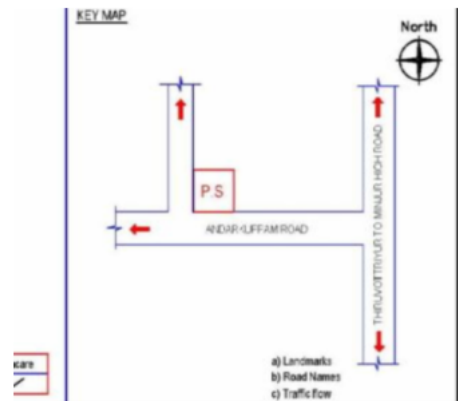

Key MAP View