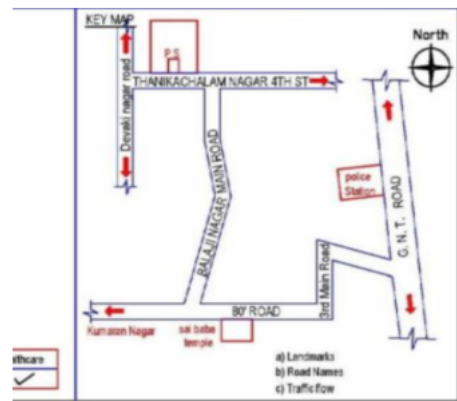

Key MAP View