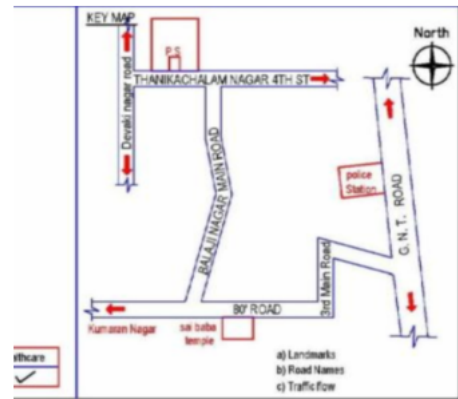

Key MAP View