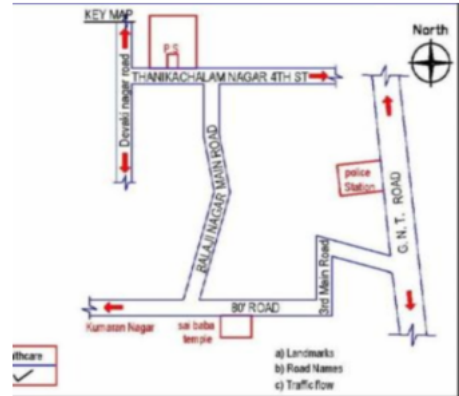

Key MAP View