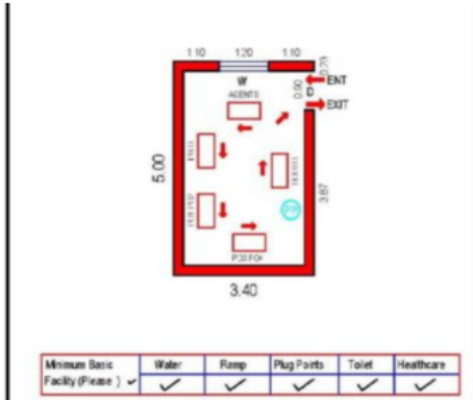

வாக்காளர் பதிவு அலுவலரின்  
கையொப்பம்

Nazri Naksha

Google Map View

Polling Station Building Front View

Polling Station Front View

Cad View

Key MAP View

1 பெயர் : பாலு தந்தை பெயர் : வேணுகோபால் வீட்டு எண் : 1 வயது : 73 பாலினம் : ஆண் Photo is available	SCY2008266	2 பெயர் : முரளிதரன் தந்தை பெயர் : கோவிந்தசாமி வீட்டு எண் : 1 வயது : 66 பாலினம் : ஆண் Photo is available	KRC6237473	3 பெயர் : அருண் குமார் தந்தை பெயர் : ராஜேந்திரன் வீட்டு எண் : 1 வயது : 49 பாலினம் : ஆண் Photo is available	SCY1385541
4 பெயர் : மோகனசுந்தரம் தந்தை பெயர் : வசுதேவன் வீட்டு எண் : 2 வயது : 63 பாலினம் : ஆண் Photo is available	SCY3741725	5 பெயர் : எப்சி கணவர் பெயர் : மச்சேந்திரன் வீட்டு எண் : 2 வயது : 59 பாலினம் : பெண் Photo is available	SCY0697938	6 பெயர் : பத்மினி கணவர் பெயர் : கோகுல் வீட்டு எண் : 2a வயது : 45 பாலினம் : பெண் Photo is available	SCY2008217
7 பெயர் : ஹர்ஷீனி தந்தை பெயர் : பேபி வீட்டு எண் : 3 வயது : 24 பாலினம் : பெண் Photo is available	SCY3630472	8 பெயர் : ரேவதி கணவர் பெயர் : செந்தில்குமார் வீட்டு எண் : 4-34 வயது : 40 பாலினம் : பெண் Photo is available	SCY0435818	9 பெயர் : மகேஷ் பூபதி அ அருண் குமார் தந்தை பெயர் : அருண் குமார் வீட்டு எண் : 5/41 வயது : 19 பாலினம் : ஆண் Photo is available	SCY4403267
10 பெயர் : சண்முகம் தந்தை பெயர் : ஜெகந்நாதன் வீட்டு எண் : 5A-33 வயது : 44 பாலினம் : ஆண் Photo is available	SCY0858951	11 பெயர் : ஜெ ரவிந்தர் தந்தை பெயர் : ஜெகந்நாதன் வீட்டு எண் : 5ஏ/33, வயது : 41 பாலினம் : ஆண் Photo is available	SCY0858944	12 பெயர் : ஜெகந்நாதன் தந்தை பெயர் : குமரசாமி வீட்டு எண் : 5ஏ/33 தேவகி நகர் வயது : 66 பாலினம் : ஆண் Photo is available	SCY0858761
13 பெயர் : கலீத் ஜமால் ஸ் ஏ தந்தை பெயர் : ஷமீம் அன்வர் ஏ ஜே வீட்டு எண் : 7 வயது : 26 பாலினம் : ஆண் Photo is available	SCY4526224	14 பெயர் : உஷாராணி கணவர் பெயர் : துரைராஜ் வீட்டு எண் : 10 வயது : 58 பாலினம் : பெண் Photo is available	SCY0347849	15 பெயர் : செல்வகுமார் தந்தை பெயர் : தட்சணமூர்த்தி வீட்டு எண் : 10 வயது : 56 பாலினம் : ஆண் Photo is available	SCY0348466
16 பெயர் : மணிவண்ணன் தந்தை பெயர் : தட்சணாமூர்த்தி வீட்டு எண் : 10 வயது : 46 பாலினம் : ஆண் Photo is available	SCY0347666	17 பெயர் : விஜயலட்சுமி கணவர் பெயர் : துரைராஜ் வீட்டு எண் : 10 வயது : 43 பாலினம் : பெண் Photo is available	SCY0348920	18 பெயர் : சங்கர் தந்தை பெயர் : தியாகராஜன் வீட்டு எண் : 11 வயது : 54 பாலினம் : ஆண் Photo is available	SCY0438457
19 பெயர் : சரஸ்வதி கணவர் பெயர் : துரைகண்ணு வீட்டு எண் : 11 வயது : 37 பாலினம் : பெண் Photo is available	SCY0438085	20 பெயர் : புனிதா குமாரசாமி தந்தை பெயர் : குமாரசாமி வீட்டு எண் : 11 வயது : 20 பாலினம் : பெண் Photo is available	SCY4319695	# 21 பெயர் : ஈஸ்வரி மா கணவர் பெயர் : வண்டிமலையான் வீட்டு எண் : 11-5F-1 வயது : 45 பாலினம் : பெண் Photo is available	SCY2412740
22 பெயர் : ஏழுமலை தந்தை பெயர் : நாராயணசாமி வீட்டு எண் : 12-2 வயது : 47 பாலினம் : ஆண் Photo is available	KRC6236830	23 பெயர் : கிருஷ்ணவேணி கணவர் பெயர் : ஏழுமலை வீட்டு எண் : 12-2 வயது : 46 பாலினம் : பெண் Photo is available	KRC6227821	24 பெயர் : சாயி கிருஷ்ணா ஷா தந்தை பெயர் : பூநிவாசன் பி வீட்டு எண் : 12/ஏ வயது : 27 பாலினம் : ஆண் Photo is available	SCY3818903
25 பெயர் : ராஜலட்சுமி கணவர் பெயர் : முருகேசன் வீட்டு எண் : 13 வயது : 66 பாலினம் : பெண் Photo is available	KRC6234074	26 பெயர் : சீனிவாசன் தந்தை பெயர் : முருகேசன் வீட்டு எண் : 13 வயது : 47 பாலினம் : ஆண் Photo is available	KRC6238042	27 பெயர் : மணிக்கண்டன் தந்தை பெயர் : முருகேசன் வீட்டு எண் : 13 வயது : 45 பாலினம் : ஆண் Photo is available	KRC6237051
28 பெயர் : கார்த்திக் தந்தை பெயர் : முருகேசன் வீட்டு எண் : 13 வயது : 39 பாலினம் : ஆண் Photo is available	KRC6241202	29 பெயர் : மகாதேவி கணவர் பெயர் : கார்த்தி வீட்டு எண் : 13 வயது : 33 பாலினம் : பெண் Photo is available	SCY2008415	30 பெயர் : மணிமேகலை கணவர் பெயர் : உமாசங்கர் வீட்டு எண் : 14 வயது : 36 பாலினம் : பெண் Photo is available	SCY0348227