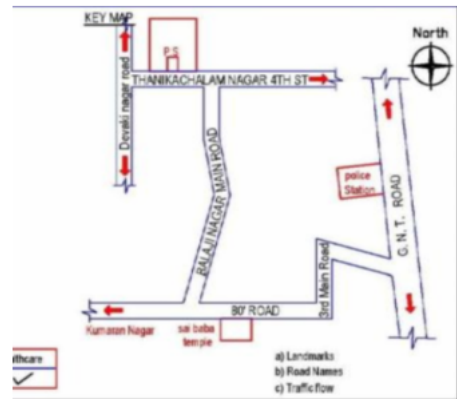

Cad View

Key MAP View