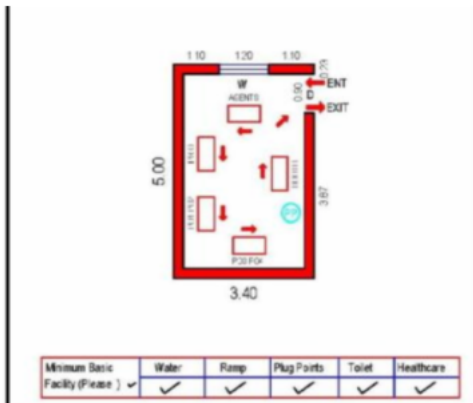

Google Map View

Polling Station Building Front View

Polling Station Front View

Cad View

Key MAP View

1 பெயர் : மஸ்தான் தந்தை பெயர்: ஜமால் முகமது வீட்டு எண் : 13 வயது : 76 பாலினம் : ஆண்	SCY0438150 Photo is available	2 பெயர் : பொன்றாணி தந்தை பெயர்: சீனிவாசகம் வீட்டு எண் : 13 வயது : 72 பாலினம் : பெண்	SCY0438473 Photo is available	3 பெயர் : பாலசுப்பிரமணியம் தந்தை பெயர்: ராமசந்திரன் வீட்டு எண் : 13 வயது : 61 பாலினம் : ஆண்	SCY0435875 Photo is available
4 பெயர் : லலிதா கணவர் பெயர்: பாலசுப்பிரமணியம் வீட்டு எண் : 13 வயது : 57 பாலினம் : பெண்	SCY0438143 Photo is available	5 பெயர் : கௌசிபானு கணவர் பெயர்: சுவைமான் வீட்டு எண் : 13 வயது : 55 பாலினம் : பெண்	SCY0435883 Photo is available	6 பெயர் : முகமது அலீல் பாட்ஷா தந்தை பெயர்: ஜமால் முகமது வீட்டு எண் : 13 வயது : 53 பாலினம் : ஆண்	SCY0436147 Photo is available
7 பெயர் : பாக்கத்தம்மாள் கணவர் பெயர்: முகமது அலீல் பாட்ஷா வீட்டு எண் : 13 வயது : 45 பாலினம் : பெண்	SCY0436154 Photo is available	8 பெயர் : சலிமாபானு தந்தை பெயர்: ஜமால் முகமது வீட்டு எண் : 13 வயது : 45 பாலினம் : பெண்	SCY0436139 Photo is available	9 பெயர் : விஜய் ஆனந்த் தந்தை பெயர்: சீனிவாசகம் வீட்டு எண் : 13 வயது : 45 பாலினம் : ஆண்	SCY0437764 Photo is available
10 பெயர் : முகமது பாருக் பாஷா தந்தை பெயர்: ஜமலா முகமது வீட்டு எண் : 13 வயது : 42 பாலினம் : ஆண்	SCY0436618 Photo is available	11 பெயர் : முஸ்தபா தந்தை பெயர்: சுவைமான் வீட்டு எண் : 13 வயது : 35 பாலினம் : ஆண்	SCY0437012 Photo is available	12 பெயர் : நரேஷ் தந்தை பெயர்: பாலசுப்பிரமணியம் வீட்டு எண் : 13 வயது : 28 பாலினம் : ஆண்	SCY2274926 Photo is available
13 பெயர் : அந்நவரத்தீந் தந்தை பெயர்: ஊமலாபாஷா வீட்டு எண் : 13A வயது : 39 பாலினம் : ஆண்	AZZ2087849 Photo is available	14 பெயர் : ராமதாஸ் தந்தை பெயர்: சீனிவாசராஜ் வீட்டு எண் : 25-1 வயது : 73 பாலினம் : ஆண்	KRC9312331 Photo is available	15 பெயர் : குமுதா கணவர் பெயர்: ராமதாஸ் வீட்டு எண் : 25-1 வயது : 68 பாலினம் : பெண்	KRC9312349 Photo is available
16 பெயர் : பிரசன்னா தந்தை பெயர்: ராமதாஸ் வீட்டு எண் : 25-2 வயது : 45 பாலினம் : ஆண்	KRC9365792 Photo is available	17 பெயர் : சந்தியா கணவர் பெயர்: பிரசன்னா வீட்டு எண் : 25-2 வயது : 42 பாலினம் : பெண்	KRC9365800 Photo is available	18 பெயர் : கணேஷ் தந்தை பெயர்: சந்திரசேகரன் வீட்டு எண் : 25A வயது : 45 பாலினம் : ஆண்	SCY1385236 Photo is available
19 பெயர் : திவ்யா கணவர் பெயர்: கணேஷ் வீட்டு எண் : 25A வயது : 41 பாலினம் : பெண்	SCY1386317 Photo is available	20 பெயர் : குருமூர்த்தி தந்தை பெயர்: கோவிந்தசாமி வீட்டு எண் : 39 வயது : 61 பாலினம் : ஆண்	SCY0348052 Photo is available	21 பெயர் : தனலட்சுமி கணவர் பெயர்: குருமூர்த்தி வீட்டு எண் : 39 வயது : 53 பாலினம் : பெண்	SCY0349191 Photo is available
22 பெயர் : ஸ்ரீசரன் தந்தை பெயர்: ராமலிங்கம் வீட்டு எண் : 77 வயது : 31 பாலினம் : ஆண்	SCY1386567 Photo is available	S2 23 பெயர் : சுரேகா ர் கணவர் பெயர்: மொஹிதீன் குமார் வீட்டு எண் : F5A Sai Raksha Flats 3rdSt வயது : 40 பாலினம் : பெண்	SCY1386135 Photo is available	24 பெயர் : ரம்பா மா தந்தை பெயர்: ஜெ மாதவன் வீட்டு எண் : எண் 12எஃப் வயது : 20 பாலினம் : பெண்	SCY4333548 Photo is available
25 பெயர் : மாதவன் தந்தை பெயர்: ஜெயராமன் வீட்டு எண் : பி எண் 12எஃப் வயது : 54 பாலினம் : ஆண்	XOE0789099 Photo is available	26 பெயர் : பவானி கணவர் பெயர்: மாதவன் வீட்டு எண் : பி எண் 12எஃப் வயது : 48 பாலினம் : பெண்	XOE0789081 Photo is available		