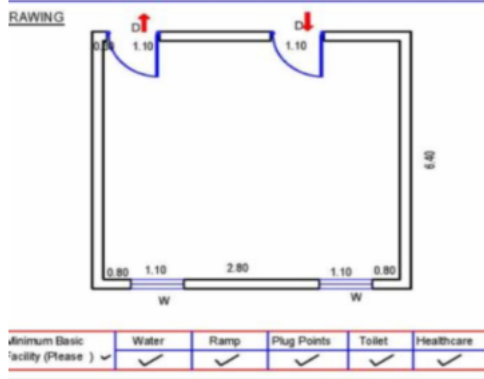

Google Map View

Polling Station Building Front View

Polling Station Front View

Cad View

Key MAP View

சட்டமன்றத் தொகுதியின் எண் மற்றும் பெயர் : 9-மாதவரம் : 9-மாதவரம், சுவாமிநகர் (வார்டு - 26)  
பிரிவு எண் மற்றும் பெயர் 1-சென்னை மாநகராட்சி மாதவரம், சுவாமிநகர் (வார்டு - 26)