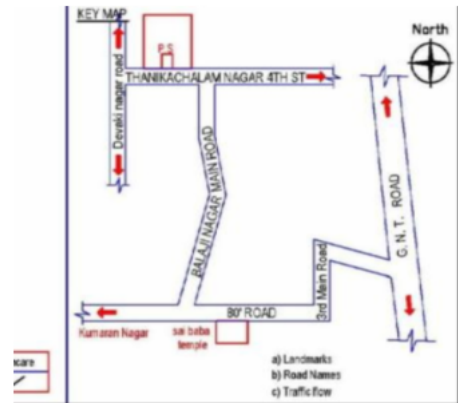

### 3. வாக்குச் சாவடியின் விவரங்கள்

<p><b>வாக்குச் சாவடியின் எண் மற்றும் பெயர் :</b></p> <p>104 - டான் பாஸ்கோ நர்சரி மற்றும் துவக்கப்பள்ளி தணிகாசலம் நகர் மாதவரம் (கிழக்கு முகவாசல் அறை எண்.6)</p> <p><b>வாக்குச் சாவடியின் முகவரி :</b></p> <p>டான்பாஸ்கோ நர்சரி மற்றும் தொடக்கப்பள்ளி கிழக்கு முகவாசல் அறை எண் 6, தணிகாசலம் நகர் மாதவரம் - 600 110</p>	<p><b>வாக்குச் சாவடியின் வகைப்பாடு (ஆண்/பெண்/பொது)</b></p>	<p><b>பொது</b></p>
	<p><b>துணை வாக்குச் சாவடிகளின் எண்ணிக்கை :</b></p>	<p>0</p>

Google Map View

Polling Station Building Front View

Polling Station Front View

Cad View

Key MAP View

சட்டமன்றத் தொகுதியின் எண் மற்றும் பெயர் : 9-மாதவரம் : 9-மாதவரம், சுவாமிநகர் (வார்டு - 26)  
பிரிவு எண் மற்றும் பெயர் 1-சென்னை மாநகராட்சி மாதவரம், சுவாமிநகர் (வார்டு - 26)