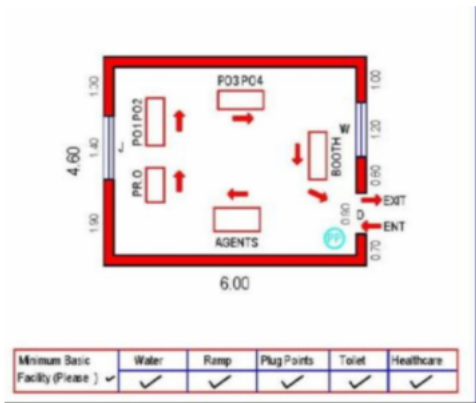

Cad View

Key MAP View