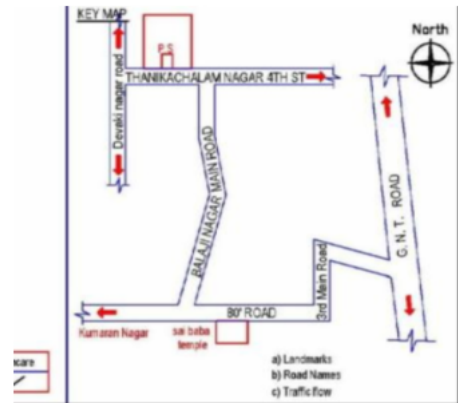

Cad View

Key MAP View