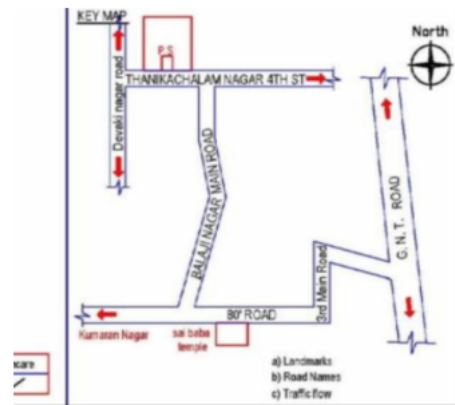

Cad View

Key MAP View