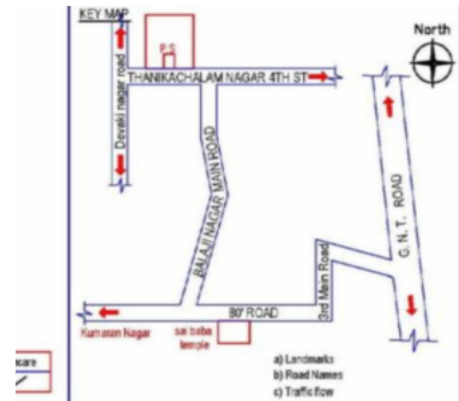

3. வாக்குச் சாவடியின் விவரங்கள்

<p>வாக்குச் சாவடியின் எண் மற்றும் பெயர் :</p> <p>107 - நாராயணா இ-டெக்னோ பள்ளி, தணிகாசலம் நகர் மாதவரம் 600 060 வடக்கு நோக்கிய அறை எண்.6</p> <p>வாக்குச் சாவடியின் முகவரி :</p> <p>நாராயணா இ-டெக்னோ பள்ளி,வடக்கு நோக்கிய அறை எண்.6, மாதவரம் 600 060</p>	<p>வாக்குச் சாவடியின் வகைப்பாடு (ஆண்/பெண்/பொது)</p>	<p>துணை வாக்குச் சாவடிகளின் எண்ணிக்கை</p> <p style="text-align: center;">:</p> <p style="text-align: center;">0</p>
---	--	--

4. வாக்காளர்களின் எண்ணிக்கை

தொடங்கும் வரிசை எண்	முடியும் வரிசை எண்.	நிகர வாக்காளர்களின் எண்ணிக்கை			
		ஆண்	பெண்	மூன்றாம் பாலினம்	மொத்தம்
1	411	211	198	1	410

கையொப்பம்

Nazri Naksha

Google Map View

Polling Station Building Front View

Polling Station Front View

Cad View

Key MAP View

சட்டமன்றத் தொகுதியின் எண் மற்றும் பெயர் : 9-மாதவரம்
 பிரிவு எண் மற்றும் பெயர் 1-சென்னை மாநகராட்சி மாதவரம், தணிகாசலம் நகர் மேற்கு 2வது மெயின்ரோடு மசூதிதெரு