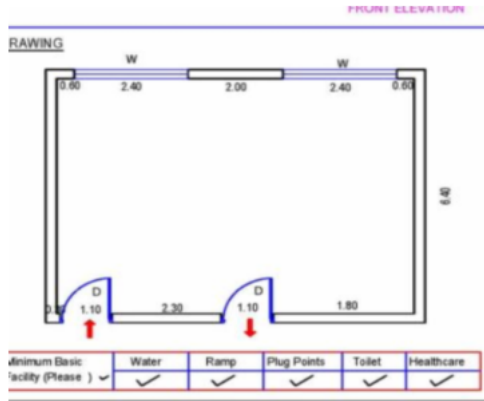

Cad View

Key MAP View