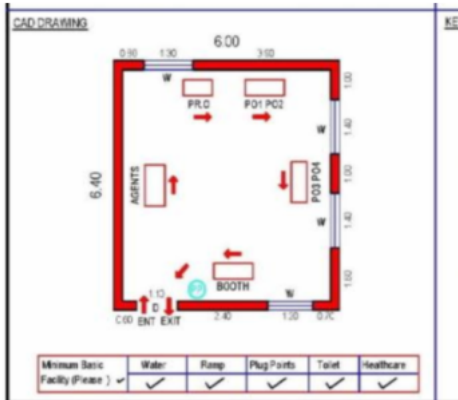

Google Map View

Polling Station Building Front View

Polling Station Front View

Cad View

Key MAP View

1 பெயர் : ஆதிசேசவன் தந்தை பெயர்: ராமதாஸ் வீட்டு எண் : 1 வயது : 65 பாலினம் : ஆண்	SCY1023993 Photo is available	2 பெயர் : கல்யாணசுந்தரம் தந்தை பெயர்: விராயகம் வீட்டு எண் : 1 வயது : 63 பாலினம் : ஆண்	SCY0693929 Photo is available	3 பெயர் : ராஜ சேகர் தந்தை பெயர்: பாலகிருஷ்ணன் வீட்டு எண் : 1 வயது : 62 பாலினம் : ஆண்	SCY2552990 Photo is available
# 4 பெயர் : தமிழ்செல்வி கல்யாணசுந்தரம் கணவர் பெயர்: கல்யாணசுந்தரம் வீட்டு எண் : 1 வயது : 60 பாலினம் : பெண்	SCY0693911 Photo is available	5 பெயர் : புவனாராணி கணவர் பெயர்: ஆதிசேசவன் வீட்டு எண் : 1 வயது : 52 பாலினம் : பெண்	SCY1023985 Photo is available	6 பெயர் : தெய்வேந்திரன் தந்தை பெயர்: முத்து வீட்டு எண் : 1 வயது : 42 பாலினம் : ஆண்	SCY0859736 Photo is available
7 பெயர் : யுவராஜ் தந்தை பெயர்: கல்யாணசுந்தரம் வீட்டு எண் : 1 வயது : 35 பாலினம் : ஆண்	SCY0693895 Photo is available	8 பெயர் : மதினா கணவர் பெயர்: சுல்தான் வீட்டு எண் : 1 வயது : 35 பாலினம் : பெண்	SCY1852607 Photo is available	9 பெயர் : பவுணம்மா கணவர் பெயர்: காந்தி வீட்டு எண் : 1-1 வயது : 57 பாலினம் : பெண்	KRC8929275 Photo is available
10 பெயர் : காந்தி தந்தை பெயர்: பூங்காவனம் வீட்டு எண் : 1-1 வயது : 56 பாலினம் : ஆண்	KRC8929317 Photo is available	11 பெயர் : சையதாப்துல்ஹகிம் தந்தை பெயர்: சையதாப்துல்அலீஸ் வீட்டு எண் : 1/ஏ வயது : 59 பாலினம் : ஆண்	XOE0169755 Photo is available	12 பெயர் : கார்த்திகா கர கணவர் பெயர்: செல்வமணி கா வீட்டு எண் : 1சி வயது : 33 பாலினம் : பெண்	SCY4551040 Photo is available
13 பெயர் : செல்வமணி தந்தை பெயர்: காந்தி வீட்டு எண் : 1 (ஸி) வயது : 32 பாலினம் : ஆண்	SCY4290300 Photo is available	14 பெயர் : தேவகி கணவர் பெயர்: நந்தகுமார் வீட்டு எண் : 2 வயது : 63 பாலினம் : பெண்	SCY3057791 Photo is available	15 பெயர் : முருகன் தந்தை பெயர்: ஆறுமுகம் வீட்டு எண் : 2 வயது : 56 பாலினம் : ஆண்	SCY3916418 Photo is available
16 பெயர் : சீனிவாசன் தந்தை பெயர்: பிரகாஷ் வீட்டு எண் : 2 வயது : 44 பாலினம் : ஆண்	SCY0469346 Photo is available	17 பெயர் : இந்துமதி கணவர் பெயர்: முருகன் வீட்டு எண் : 2 வயது : 42 பாலினம் : பெண்	SCY1624063 Photo is available	18 பெயர் : காமாட்சி கணவர் பெயர்: சீனிவாசன் வீட்டு எண் : 2 வயது : 39 பாலினம் : பெண்	SCY0469718 Photo is available
19 பெயர் : சாகிர் அஹமத் தந்தை பெயர்: ரியாஸ் அஹமத் வீட்டு எண் : 2B வயது : 60 பாலினம் : ஆண்	SCY1537224 Photo is available	20 பெயர் : ஷம் ஷாக் பேகம் கணவர் பெயர்: சாகிர் அஹமத் வீட்டு எண் : 2B வயது : 48 பாலினம் : பெண்	SCY1537216 Photo is available	21 பெயர் : ஜபீன் பேகம் கணவர் பெயர்: ரஹ்மான் வீட்டு எண் : 2B வயது : 45 பாலினம் : பெண்	SCY1537240 Photo is available
22 பெயர் : அப்ரோஸ் அஹமது தந்தை பெயர்: மொஹ்சின் அஹமது வீட்டு எண் : 2 பி வயது : 29 பாலினம் : ஆண்	SCY3921863 Photo is available	23 பெயர் : என் இஸ்தர் பாத்திமா கணவர் பெயர்: அப்ரோஸ் அஹமது வீட்டு எண் : 2பீ வயது : 23 பாலினம் : பெண்	SCY3922044 Photo is available	24 பெயர் : மணிவண்ணன் தந்தை பெயர்: கோவிந்தசாமி வீட்டு எண் : 3 வயது : 69 பாலினம் : ஆண்	SCY2276921 Photo is available
25 பெயர் : கன்னிகா கணவர் பெயர்: மணிவண்ணன் வீட்டு எண் : 3 வயது : 64 பாலினம் : பெண்	SCY2165389 Photo is available	26 பெயர் : உமாபதி தந்தை பெயர்: சொக்கலிங்கம் வீட்டு எண் : 3 வயது : 59 பாலினம் : ஆண்	SCY0469254 Photo is available	27 பெயர் : மைதிலி கணவர் பெயர்: உமாபதி வீட்டு எண் : 3 வயது : 52 பாலினம் : பெண்	SCY0469783 Photo is available
28 பெயர் : சரவணன் தந்தை பெயர்: மணிவண்ணன் வீட்டு எண் : 3 வயது : 43 பாலினம் : ஆண்	SCY2276913 Photo is available	29 பெயர் : ரேவதி தந்தை பெயர்: உமாபதி வீட்டு எண் : 3 வயது : 28 பாலினம் : பெண்	SCY2661023 Photo is available	30 பெயர் : கீர்த்தனா கோபிநாத் தந்தை பெயர்: கோபிநாத் வீட்டு எண் : 3 வயது : 23 பாலினம் : பெண்	SCY3771094 Photo is available