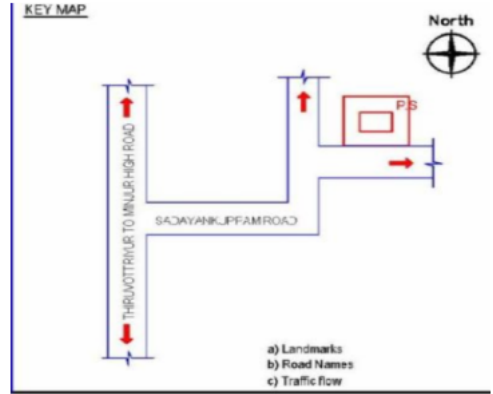

Google Map View

Polling Station Building Front View

Polling Station Front View

Cad View

Key MAP View

சட்டமன்றத் தொகுதியின் எண் மற்றும் பெயர் : 9-மாதவரம்
பிரிவு எண் மற்றும் பெயர் 1-சென்னை மாநாகராட்சி சடையாங்குப்பம், ஜெனிபர் நகர் (வார்டு-16)