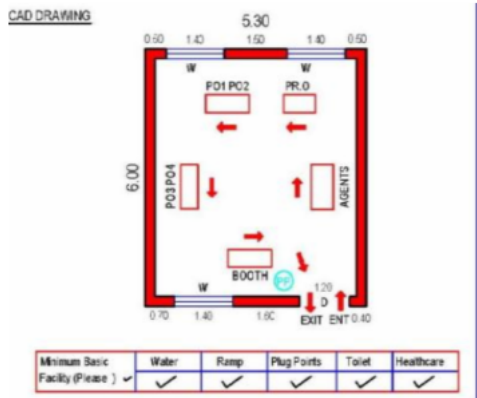

Google Map View

Polling Station Building Front View

Polling Station Front View

Cad View

Key MAP View

சட்டமன்றத் தொகுதியின் எண் மற்றும் பெயர் : 9-மாதவரம்
பிரிவு எண் மற்றும் பெயர் 1-சென்னை மாநாகராட்சி சடையாங்குப்பம், ஜெனிபர் நகர் (வார்டு-16)