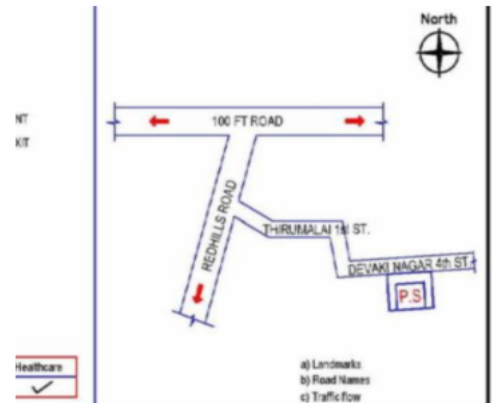

Cad View

Key MAP View