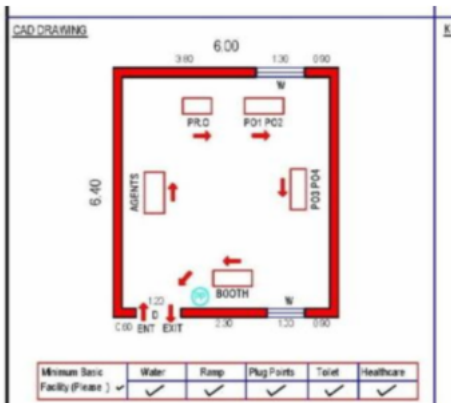

Cad View

Key MAP View