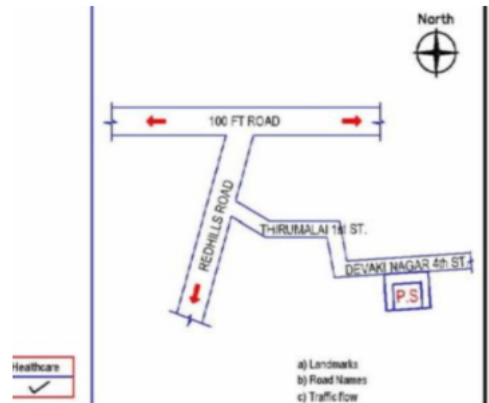

Cad View

Key MAP View