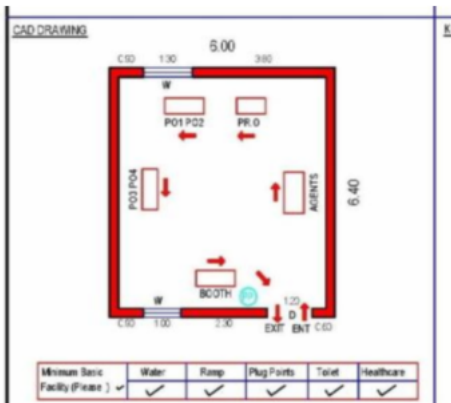

Cad View

Key MAP View