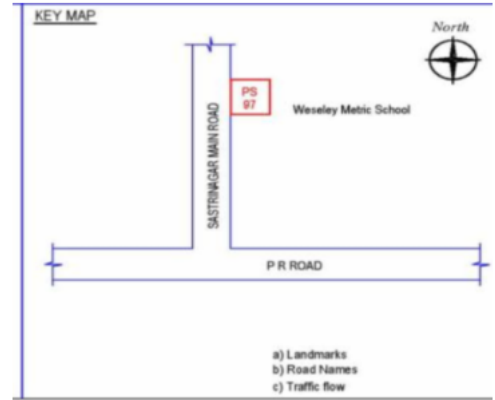

Key MAP View