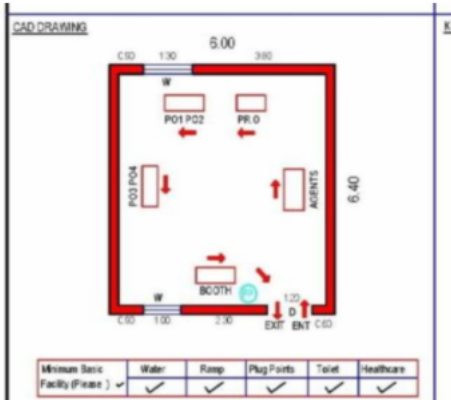

வாக்காளர் பதிவு அலுவலரின்  
கையொப்பம்

Nazri Naksha

Google Map View

Polling Station Building Front View

Polling Station Front View

Cad View

Key MAP View

1 பெயர் : கிருஷ்ணகுமாரி கணவர் பெயர்: பிரபாகர் வீட்டு எண் : 1 வயது : 69 பாலினம் : பெண் Photo is available	SCY0862375	2 பெயர் : ரவி தந்தை பெயர்: குப்புசாமி வீட்டு எண் : 1 வயது : 55 பாலினம் : ஆண் Photo is available	SCY0862300	3 பெயர் : சாந்தி கணவர் பெயர்: ரவி வீட்டு எண் : 1 வயது : 52 பாலினம் : பெண் Photo is available	SCY0862318
4 பெயர் : விஜயகுமார் தந்தை பெயர்: பட்டாபி வீட்டு எண் : 1 வயது : 46 பாலினம் : ஆண் Photo is available	KRC9367335	5 பெயர் : அர்விந்த் தந்தை பெயர்: பிரபாகரன் வீட்டு எண் : 1 வயது : 43 பாலினம் : ஆண் Photo is available	SCY0862367	6 பெயர் : சத்தியபிரபா கணவர் பெயர்: அர்விந்த் வீட்டு எண் : 1 வயது : 40 பாலினம் : பெண் Photo is available	SCY0862359
7 பெயர் : மணிகண்டன் தந்தை பெயர்: ரவி வீட்டு எண் : 1 வயது : 34 பாலினம் : ஆண் Photo is available	SCY0862342	8 பெயர் : அசோக்குமார் தந்தை பெயர்: செங்கல்வராயன் வீட்டு எண் : 2 வயது : 62 பாலினம் : ஆண் Photo is available	KRC6239768	9 பெயர் : டில்லிபாய் கணவர் பெயர்: அசோக்குமார் வீட்டு எண் : 2 வயது : 55 பாலினம் : பெண் Photo is available	KRC6239776
10 பெயர் : நீலகண்டன் தந்தை பெயர்: ஜனகிராமன் வீட்டு எண் : 2 வயது : 47 பாலினம் : ஆண் Photo is available	SCY0729053	11 பெயர் : அர்விந்த் குமார் தந்தை பெயர்: அசோக்குமார் வீட்டு எண் : 2 வயது : 31 பாலினம் : பெண் Photo is available	SCY2414571	12 பெயர் : சரத் குமார் தந்தை பெயர்: அசோக்குமார் வீட்டு எண் : 2 வயது : 28 பாலினம் : பெண் Photo is available	SCY2414563
13 பெயர் : சீனிவாசன் தந்தை பெயர்: ஹரி வீட்டு எண் : 3 வயது : 39 பாலினம் : ஆண் Photo is available	KRC9367343	14 பெயர் : வேங்கடநவீன் ஜி இதரர் பெயர்: பிரசாத் வீ வீட்டு எண் : 3 வயது : 25 பாலினம் : ஆண் Photo is available	SCY3781952	15 பெயர் : முத்துசாமி தந்தை பெயர்: னாநயினரர் வீட்டு எண் : 3-24 வயது : 70 பாலினம் : ஆண் Photo is available	SCY1390855
16 பெயர் : பாப்பு கணவர் பெயர்: முத்து சாமி வீட்டு எண் : 3-24 வயது : 65 பாலினம் : பெண் Photo is available	SCY1390863	17 பெயர் : மாரிமுத்து தந்தை பெயர்: முத்துசாமி வீட்டு எண் : 3-24A வயது : 37 பாலினம் : ஆண் Photo is available	SCY1390814	18 பெயர் : சிவக்குமார் தந்தை பெயர்: வெங்கடசுப்பிரமணி வீட்டு எண் : 3ஏ வயது : 55 பாலினம் : ஆண் Photo is available	KRC9284803
S2 19 பெயர் : குமார் தந்தை பெயர்: ஆறுமுகம் வீட்டு எண் : 3 தெரு வயது : 23 பாலினம் : ஆண் Photo is available	SCY3711199	20 பெயர் : வேல்முருகன் தந்தை பெயர்: தண்டபாணி வீட்டு எண் : 4 வயது : 54 பாலினம் : ஆண் Photo is available	SCY1853944	21 பெயர் : வீலாவதி கு கணவர் பெயர்: குணசேகர் வீட்டு எண் : 4, தரை தளம் வயது : 58 பாலினம் : பெண் Photo is available	SCY4148128
22 பெயர் : சிவசங்கரன் பூ தந்தை பெயர்: பூபதி வீட்டு எண் : 5 வயது : 21 பாலினம் : ஆண் Photo is available	SCY4549762	23 பெயர் : தெய்வப் பாண்டியன் தந்தை பெயர்: ஏகாம்பரம் வீட்டு எண் : 6 வயது : 57 பாலினம் : ஆண் Photo is available	SCY0862581	24 பெயர் : அண்ணாமலை தந்தை பெயர்: வேணு வீட்டு எண் : 6 வயது : 56 பாலினம் : ஆண் Photo is available	SCY0482646
25 பெயர் : சங்கர் தந்தை பெயர்: முனி கிருஷ்ணன் வீட்டு எண் : 6 வயது : 53 பாலினம் : ஆண் Photo is available	SCY3710332	26 பெயர் : பரிமளா கணவர் பெயர்: மாதவன் வீட்டு எண் : 6 வயது : 50 பாலினம் : பெண் Photo is available	SCY0482653	27 பெயர் : முருகன் தந்தை பெயர்: வேணு வீட்டு எண் : 6 வயது : 50 பாலினம் : ஆண் Photo is available	SCY0729061
28 பெயர் : மணிவண்ணன் தந்தை பெயர்: விநாயகம் வீட்டு எண் : 6 வயது : 42 பாலினம் : ஆண் Photo is available	SCY2278760	29 பெயர் : அருண்பாண்டியன் தந்தை பெயர்: தெய்வப் பாண்டியன் வீட்டு எண் : 6 வயது : 34 பாலினம் : ஆண் Photo is available	SCY0862607	30 பெயர் : விவேகாநந்தா ரெட்டி தந்தை பெயர்: ஜெயச்சந்திரன் வீட்டு எண் : 8 வயது : 44 பாலினம் : ஆண் Photo is available	SCY3545795