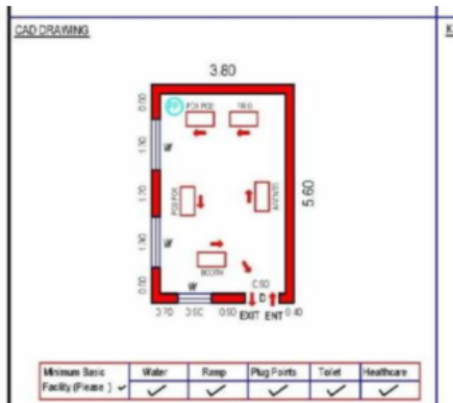

Google Map View

Polling Station Building Front View

Polling Station Front View

Cad View

Key MAP View

1 பெயர் : சிவா தந்தை பெயர்: சிவசாமி வீட்டு எண் : 1 வயது : 53 பாலினம் : ஆண் Photo is available	SCY0693051	2 பெயர் : தமிழ்செல்வி கணவர் பெயர்: சிவா வீட்டு எண் : 1 வயது : 50 பாலினம் : பெண் Photo is available	SCY0693044	3 பெயர் : செல்ல துரை தந்தை பெயர்: மாரிமுத்து வீட்டு எண் : 1 வயது : 49 பாலினம் : ஆண் Photo is available	SCY0032193
4 பெயர் : பூங்கொடி கணவர் பெயர்: செல்ல துரை வீட்டு எண் : 1 வயது : 44 பாலினம் : பெண் Photo is available	SCY0032201	5 பெயர் : மணிகண்டகார்த்திக் தந்தை பெயர்: சிவா வீட்டு எண் : 1 வயது : 30 பாலினம் : ஆண் Photo is available	SCY2013167	6 பெயர் : கிருஷ்ணன் தந்தை பெயர்: கோவிந்தராஜ் வீட்டு எண் : 1-1 வயது : 69 பாலினம் : ஆண் Photo is available	SCY2556058
7 பெயர் : பூங்குழலி கணவர் பெயர்: கிருஷ்ணன் வீட்டு எண் : 1-1 வயது : 61 பாலினம் : பெண் Photo is available	SCY2556033	8 பெயர் : அரவிந்த் தந்தை பெயர்: கிருஷ்ணன் வீட்டு எண் : 1-1 வயது : 42 பாலினம் : ஆண் Photo is available	SCY2556041	9 பெயர் : முகமது சலீம் தந்தை பெயர்: முகமது இப்ராகிம் வீட்டு எண் : 4ஏ வயது : 65 பாலினம் : ஆண் Photo is available	SCY0353953
10 பெயர் : உமே சல்மா கணவர் பெயர்: முகமது சலீம் வீட்டு எண் : 4ஏ வயது : 62 பாலினம் : பெண் Photo is available	SCY0354183	11 பெயர் : முகமது கலீம் இதரர் பெயர்: அஃபஷாந ஜபீன் வீட்டு எண் : 4ஏ வயது : 38 பாலினம் : ஆண் Photo is available	SCY3837564	12 பெயர் : முகமது நையிம் தந்தை பெயர்: முகமது சலீம் வீட்டு எண் : 4ஏ வயது : 38 பாலினம் : ஆண் Photo is available	SCY0354340
13 பெயர் : கௌஸர் ஃபாத்திமா கணவர் பெயர்: முஹம்மத் நயீம் வீட்டு எண் : 4ஏ வயது : 35 பாலினம் : பெண் Photo is available	TIK0920140	14 பெயர் : முஹம்மத் நபி தந்தை பெயர்: வல்லி முஹம்மத் வீட்டு எண் : 5 வயது : 52 பாலினம் : ஆண் Photo is available	SCY0865089	15 பெயர் : குப்லா பேகம் கணவர் பெயர்: முகம்மது நாபி வீட்டு எண் : 5 வயது : 48 பாலினம் : பெண் Photo is available	SCY1628288
16 பெயர் : ஷமீனா தந்தை பெயர்: முகமது நபி வீட்டு எண் : 5 வயது : 29 பாலினம் : பெண் Photo is available	SCY2279560	17 பெயர் : ந ஹப்சா மெஹ்தாப் தந்தை பெயர்: முஹம்மத் நபி வீட்டு எண் : 5 வயது : 22 பாலினம் : பெண் Photo is available	SCY3986502	18 பெயர் : ன் முஹம்மத் ஸுஹைல் அஹமெத் கான் தந்தை பெயர்: வி முஹம்மத் நபி வீட்டு எண் : 5 வயது : 19 பாலினம் : ஆண் Photo is available	SCY4495081
19 பெயர் : சுப்பிரமணி தந்தை பெயர்: வீராசாமி வீட்டு எண் : 6 வயது : 83 பாலினம் : ஆண் Photo is available	KRC6229686	20 பெயர் : கிருஷ்ணவேணி கணவர் பெயர்: சுப்பிரமணி வீட்டு எண் : 6 வயது : 81 பாலினம் : பெண் Photo is available	KRC8931271	21 பெயர் : கிஷோர் மணி தந்தை பெயர்: குப்புசாமி வீட்டு எண் : 6 வயது : 33 பாலினம் : ஆண் Photo is available	SCY1628437
22 பெயர் : வினித வினித தந்தை பெயர்: ரவி வீட்டு எண் : 6 வயது : 30 பாலினம் : பெண் Photo is available	IJB1883586	23 பெயர் : அப்துலஹம்மத் தந்தை பெயர்: அப்துல் ஷாஹிட் வீட்டு எண் : 6 வயது : 25 பாலினம் : ஆண் Photo is available	SCY3630787	24 பெயர் : பார்வதி கணவர் பெயர்: குப்புசாமி வீட்டு எண் : 6-1 வயது : 59 பாலினம் : பெண் Photo is available	KRC8931339
25 பெயர் : சந்தோஷ கு தந்தை பெயர்: குமார் ர் வீட்டு எண் : 7 வயது : 20 பாலினம் : ஆண் Photo is available	XOE2678498	26 பெயர் : ராதிகா கணவர் பெயர்: கார்த்திக் வீட்டு எண் : 8 வயது : 38 பாலினம் : பெண் Photo is available	SCY1628262	27 பெயர் : மாதவன் தந்தை பெயர்: பரசராமன் வீட்டு எண் : 8A வயது : 43 பாலினம் : ஆண் Photo is available	SCY0341818
28 பெயர் : கவிதா கணவர் பெயர்: மாதவன் வீட்டு எண் : 8A வயது : 40 பாலினம் : பெண் Photo is available	SCY0341826	29 பெயர் : ராணிசந்திரா கணவர் பெயர்: மனோகரன் வீட்டு எண் : 9 வயது : 49 பாலினம் : பெண் Photo is available	SCY1629773	30 பெயர் : லதா கணவர் பெயர்: முத்துசாமி வீட்டு எண் : 9A வயது : 64 பாலினம் : பெண் Photo is available	SCY1628312