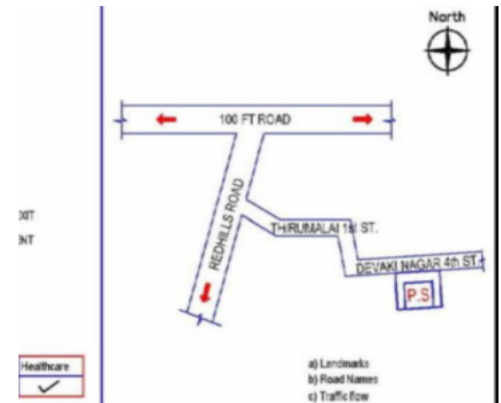

Cad View

Key MAP View