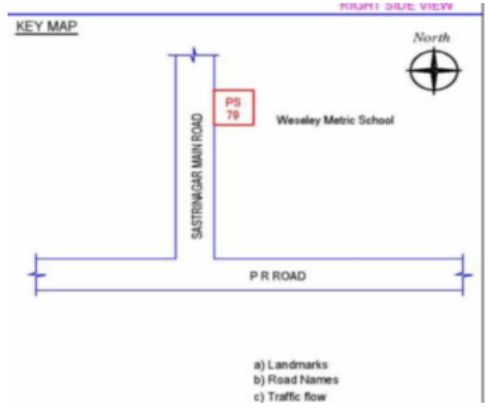

Key MAP View