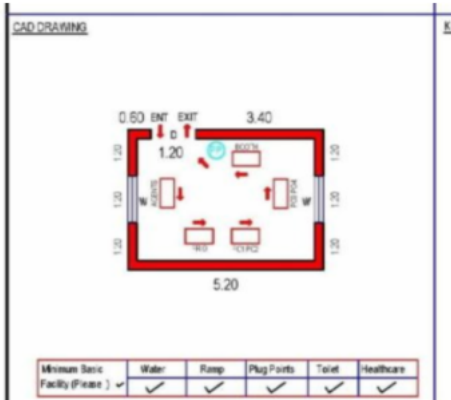

Google Map View

Polling Station Building Front View

Polling Station Front View

Cad View

Key MAP View

1 பெயர் : ரேவதி கணவர் பெயர் : வேதாசலம் வீட்டு எண் : 1 வயது : 69 பாலினம் : பெண் Photo is available	SCY1627629	2 பெயர் : கோவிந்தராஜன் தந்தை பெயர் : தேவராஜ் வீட்டு எண் : 1 வயது : 67 பாலினம் : ஆண் Photo is available	SCY3058773	3 பெயர் : வனிதா கணவர் பெயர் : கோவிந்தராஜன் வீட்டு எண் : 1 வயது : 64 பாலினம் : பெண் Photo is available	SCY3058781
4 பெயர் : நந்தகுமார் தந்தை பெயர் : நீலாகண்டன் வீட்டு எண் : 1 வயது : 52 பாலினம் : ஆண் Photo is available	SCY0729905	5 பெயர் : சிராஜீ தீன் தந்தை பெயர் : பக்கீர் முகைதீன் வீட்டு எண் : 1 வயது : 48 பாலினம் : ஆண் Photo is available	SCY0864991	6 பெயர் : ஷேக் அப்துல் ரஹீம் தந்தை பெயர் : முகமது கனி வீட்டு எண் : 1 வயது : 48 பாலினம் : ஆண் Photo is available	SCY0864272
7 பெயர் : முகமது இல்யாஸ் தந்தை பெயர் : பக்கீர் முகைதீன் வீட்டு எண் : 1 வயது : 47 பாலினம் : ஆண் Photo is available	SCY0864967	8 பெயர் : மகேஷ்கணேசமூர்த்தி தந்தை பெயர் : பிச்சைக்கனி வீட்டு எண் : 1 வயது : 47 பாலினம் : ஆண் Photo is available	SCY1391994	9 பெயர் : சுப்ரமணியம் தந்தை பெயர் : கிருஷ்ணய்யா வீட்டு எண் : 1 வயது : 46 பாலினம் : ஆண் Photo is available	SCY1627611
10 பெயர் : முபாரக் பரத்திமா கணவர் பெயர் : சிராஜீ தீன் வீட்டு எண் : 1 வயது : 43 பாலினம் : பெண் Photo is available	SCY0865006	11 பெயர் : தினேஷ்குமார் தந்தை பெயர் : கோவிந்தராஜன் வீட்டு எண் : 1 வயது : 42 பாலினம் : ஆண் Photo is available	KRC6234322	12 பெயர் : ஹமீது ஜாஸ்மின் நிறாறா கணவர் பெயர் : முகமது இல்யாஸ் வீட்டு எண் : 1 வயது : 41 பாலினம் : பெண் Photo is available	SCY0864975
13 பெயர் : சுஜாதா கணவர் பெயர் : சுப்ரமணியம் வீட்டு எண் : 1 வயது : 41 பாலினம் : பெண் Photo is available	SCY1627686	14 பெயர் : தமிழரசி தந்தை பெயர் : கோவிந்தராஜன் வீட்டு எண் : 1 வயது : 40 பாலினம் : பெண் Photo is available	KRC6217061	15 பெயர் : மாரியா ஸ்டெல்லா டேல்சி கணவர் பெயர் : கிரிஸ்துரை வீட்டு எண் : 1 வயது : 34 பாலினம் : பெண் Photo is available	SCY1855410
16 பெயர் : ரமேஷ் தந்தை பெயர் : செந்தில் குமார் வீட்டு எண் : 1 வயது : 22 பாலினம் : ஆண் Photo is available	SCY3893153	17 பெயர் : அஜய் குமார் கு தந்தை பெயர் : குமரேசன் வீட்டு எண் : 1 வயது : 21 பாலினம் : ஆண் Photo is available	SCY4062113	18 பெயர் : வள்ளி ரா கணவர் பெயர் : கோபிநாத் வீட்டு எண் : 1/1 வயது : 37 பாலினம் : பெண் Photo is available	SCY4312674
19 பெயர் : அஜய் தந்தை பெயர் : கணேஷ் வீட்டு எண் : 1-11 வயது : 29 பாலினம் : ஆண் Photo is available	SCY2414662	20 பெயர் : வசந்தி மு கணவர் பெயர் : முருகேசன் கே வீட்டு எண் : 1/13 வயது : 54 பாலினம் : பெண் Photo is available	SCY3938669	21 பெயர் : கண்மணி கணவர் பெயர் : தினேஷ் குமார் வீட்டு எண் : 1/72 வயது : 34 பாலினம் : பெண் Photo is available	SCY3523123
22 பெயர் : மூர்த்தி தந்தை பெயர் : லலிதா வீட்டு எண் : 1A வயது : 52 பாலினம் : ஆண் Photo is available	SCY1854793	23 பெயர் : தேவராஜன் தந்தை பெயர் : செல்வரங்கம் வீட்டு எண் : 2 வயது : 72 பாலினம் : ஆண் Photo is available	KRC6231328	24 பெயர் : மகாலட்சுமி கணவர் பெயர் : தேவராஜன் வீட்டு எண் : 2 வயது : 69 பாலினம் : பெண் Photo is available	KRC6228506
25 பெயர் : மோகன சுந்தரம் தந்தை பெயர் : சுப்புரமணி வீட்டு எண் : 2 வயது : 65 பாலினம் : ஆண் Photo is available	SCY0032250	26 பெயர் : திலக் தந்தை பெயர் : தேவராஜன் வீட்டு எண் : 2 வயது : 41 பாலினம் : ஆண் Photo is available	KRC9366543	27 பெயர் : பிரகாஷ் தந்தை பெயர் : சுலோச்சனா வீட்டு எண் : 2 வயது : 40 பாலினம் : ஆண் Photo is available	SCY1628536
28 பெயர் : பிரியதர்ஷினி கணவர் பெயர் : அருண் வீட்டு எண் : 2 வயது : 39 பாலினம் : பெண் Photo is available	SCY1628528	29 பெயர் : புவியரசி கணவர் பெயர் : பிரகாஷ் வீட்டு எண் : 2 வயது : 38 பாலினம் : பெண் Photo is available	SCY1628544	30 பெயர் : டில்லிகுமார் தந்தை பெயர் : மோகனசுந்தரம் வீட்டு எண் : 2 வயது : 35 பாலினம் : ஆண் Photo is available	SCY0441832