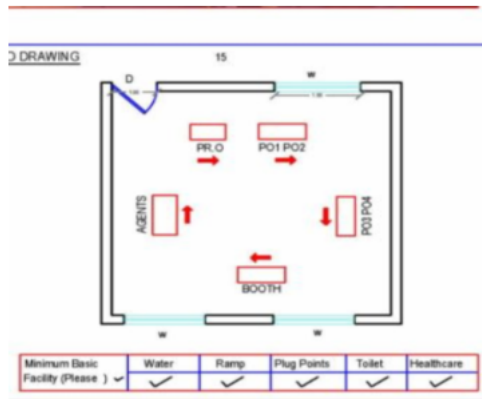

வாக்காளர் பதிவு அலுவலரின்
கையொப்பம்

Nazri Naksha

Google Map View

Polling Station Building Front View

Polling Station Front View

Cad View

Key MAP View

சட்டமன்றத் தொகுதியின் எண் மற்றும் பெயர் : 9-மாதவரம் பிரிவு எண் மற்றும் பெயர் 1-சென்னை மாநாகராட்சி சடையாங்குப்பம், மணலி புதுநகர் அடுக்குமாடி குடியிருப்பு கதவு எண் 1 முதல் 12