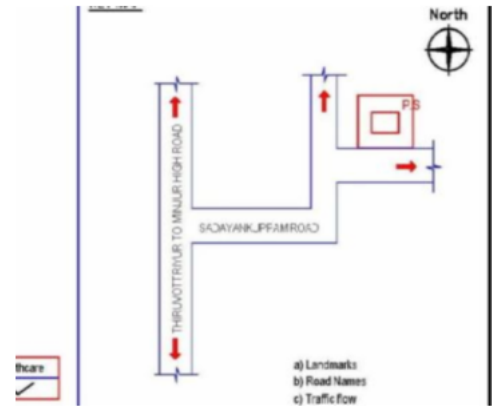

வாக்காளர் பதிவு அலுவலரின்
கையொப்பம்

Nazri Naksha

Google Map View

Polling Station Building Front View

Polling Station Front View

Cad View

Key MAP View

சட்டமன்றத் தொகுதியின் எண் மற்றும் பெயர் : 9-மாதவரம் பிரிவு எண் மற்றும் பெயர் 1-சென்னை மாநாகராட்சி சடையாங்குப்பம், மணலி புதுநகர் அடுக்குமாடி குடியிருப்பு கதவு எண் 1 முதல் 12