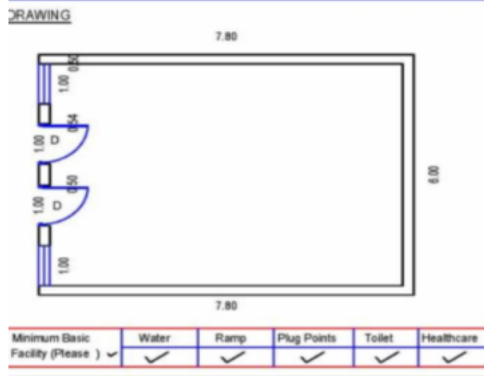

Cad View

Key MAP View